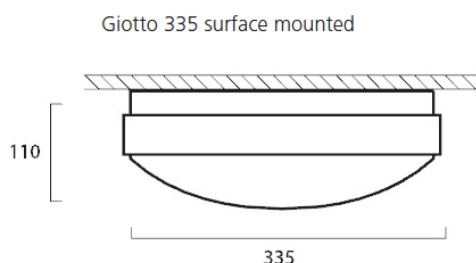

Fotometrische gegevens

Distance [m]	Cone diameter [m]	E(0°) E(C0)	E(0°) E(C0)	Illuminance [lx]
0.5	1.59	E(0°) E(C0)	57.9°	2710 203
1.0	3.19	E(0°) E(C0)	57.9°	677 51
1.5	4.78	E(0°) E(C0)	57.9°	301 23
2.0	6.38	E(0°) E(C0)	57.9°	189 13
2.5	7.97	E(0°) E(C0)	57.9°	108 8
3.0	9.56	E(0°) E(C0)	57.9°	75 6

Distance [m] Cone diameter [m] Illuminance [lx]
— C0 - C180 (Half beam angle: 115.6°)

Distance [m]	Cone diameter [m]	E(0°) E(C0)	E(0°) E(C0)	Illuminance [lx]
0.5	1.59	E(0°) E(C0)	57.8°	19 1
1.0	3.18	E(0°) E(C0)	57.8°	5 0
1.5	4.76	E(0°) E(C0)	57.8°	2 0
2.0	6.35	E(0°) E(C0)	57.8°	1 0
2.5	7.94	E(0°) E(C0)	57.8°	1 0
3.0	9.53	E(0°) E(C0)	57.8°	1 0

Distance [m] Cone diameter [m] Illuminance [lx]
— C0 - C180 (Half beam angle: 115.6°)

Technische tekenings

Gegevenstabel

GENERAL DATA

Productnaam	GIOTTO 335 4000K SURFACE EMERGENCY
Technologie	LED
Lampvoet	N/A
Behuizing	PC Polycarbonaat
Montage	Plafondopbouw, Wandopbouw
Omgeving	Binnen
Algemene toepassing	Horeca, Logistiek & Industrie
Omgevingstemperatuur (°C)	1°C...+25°C
Werkings temperatuur (°)	25
ETIM klasse	EC002892
Garantie	5 jaar

PHYSICAL DATA

Kleur behuizing	Wit
IP waarde	IP44
IK waarde	IK10
Afwerking diffusor	Opaal
Materiaal diffusor	PC Polycarbonaat
Hoogte (mm)	110
Nominale diameter product (mm)	335
Gewicht (kg)	1.5

PACKAGING