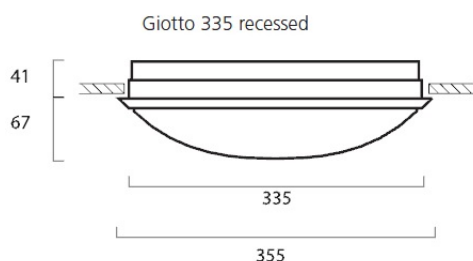

Technische tekenings

Gegevenstabel

GENERAL DATA

Productnaam	GIOTTO 335 3000K RECESSED 1-10V MW SENSOR
Technologie	LED
Lampvoet	N/A
Behuizing	PC Polycarbonaat
Montage	Plafondinbouw
Omgeving	Binnen
Algemene toepassing	Horeca, Logistiek & Industrie
Omgevingstemperatuur (°C)	-25°C...+25°C
Werkings temperatuur (°)	25
ETIM klasse	EC002892
E-nummer FI	4270225
Garantie	5 jaar

OPTICAL DATA

Lumenstroom armatuur (lm)	2111
Lichtstroom (nominaal) (lm)	2111
Efficiëntie armatuur lm/W	92
Kleurtemperatuur (K)	3000
Kleurcode	830