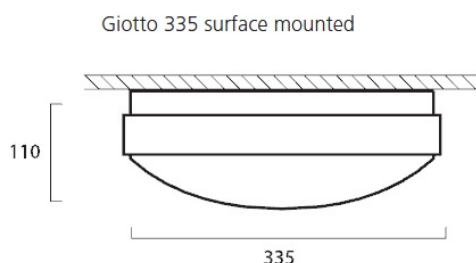

Technische tekenings

Gegevenstabel

GENERAL DATA

Productnaam	GIOTTO 335 3000K SURFACE DALI
Technologie	LED
Lampvoet	N/A
Behuizing	PC Polycarbonaat
Montage	Plafondopbouw, Wandopbouw
Omgeving	Binnen
Algemene toepassing	Horeca, Logistiek & Industrie
Omgevingstemperatuur (°C)	-25°C...+25°C
Werkingsstemperatuur (°)	25
ETIM klasse	EC002892
E-nummer FI	4270249
Garantie	5 jaar

OPTICAL DATA

Lumenstroom armatuur (lm)	2111
Lichtstroom (nominaal) (lm)	2111
Efficiëntie armatuur lm/W	92
Kleurtemperatuur (K)	3000
Kleurcode	830
Lichtkleur	Warmwit