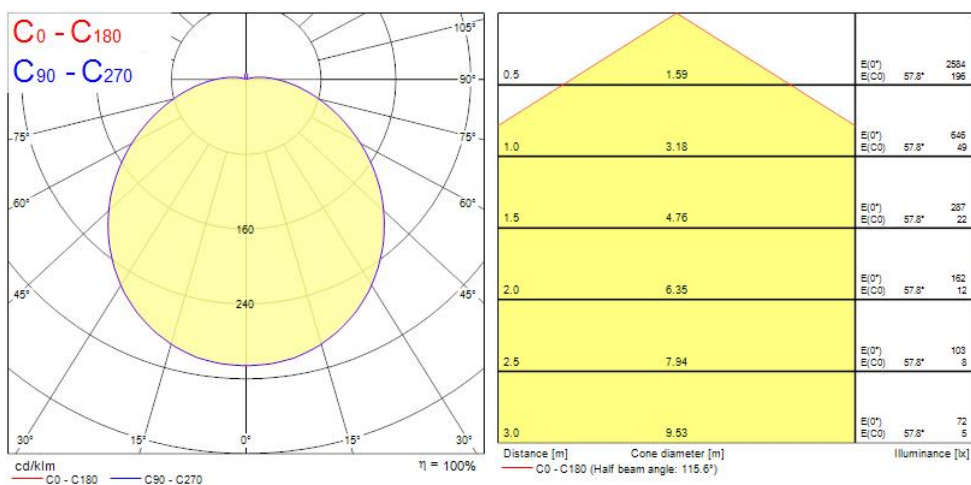

GIOTTO 335 3000K RECESSED DALI 3034803

Totaal energieverbruik (W)	23
Elektrische beschermingsklasse	Klasse I
Type ballast	LED constante stroom driver
Montage ballast	Geïntegreerd
Dimbaar	Yes
Minimum dimniveau (%)	1
Flickerratio (%)	Ultra laag (5% of minder)
Kleur behuizing	Wit
IP waarde	IP44
IK waarde	IK10
EAN code	8711971348030
Garantie	5 jaar
Kleurcode	830

Fotometrische gegevens