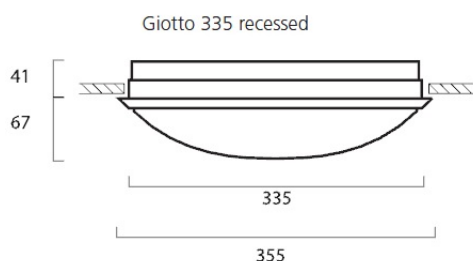

Technische tekenings

Gegevenstabel

GENERAL DATA

Productnaam	GIOTTO 335 3000K RECESSED DALI
Technologie	LED
Lampvoet	N/A
Behuizing	PC Polycarbonaat
Montage	Plafondinbouw
Omgeving	Binnen
Algemene toepassing	Horeca, Logistiek & Industrie
Omgevingstemperatuur (°C)	-25°C...+25°C
Werkings temperatuur (°)	25
ETIM klasse	EC002892
E-nummer FI	4270222
Garantie	5 jaar

OPTICAL DATA

Lumenstroom armatuur (lm)	2111
Lichtstroom (nominaal) (lm)	2111
Efficiëntie armatuur lm/W	92
Kleurtemperatuur (K)	3000
Kleurcode	830
Lichtkleur	Warmwit