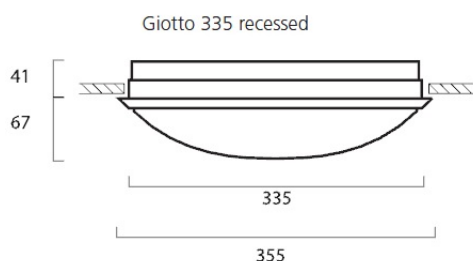

Technische tekenings

Gegevenstabel

GENERAL DATA

Productnaam	GIOTTO 335 3000K RECESSED 1-10V
Technologie	LED
Lampvoet	N/A
Behuizing	PC Polycarbonaat
Montage	Plafondinbouw
Omgeving	Binnen
Algemene toepassing	Horeca, Logistiek & Industrie
Omgevingstemperatuur (°C)	-25°C...+25°C
Werkingsstemperatuur (°)	25
ETIM klasse	EC002892
E-nummer FI	4270219
Garantie	5 jaar

OPTICAL DATA

Lumenstroom armatuur (lm)	2111
Lichtstroom (nominaal) (lm)	2111
Efficiëntie armatuur lm/W	92
Kleurtemperatuur (K)	3000
Kleurcode	830
Lichtkleur	Warmwit