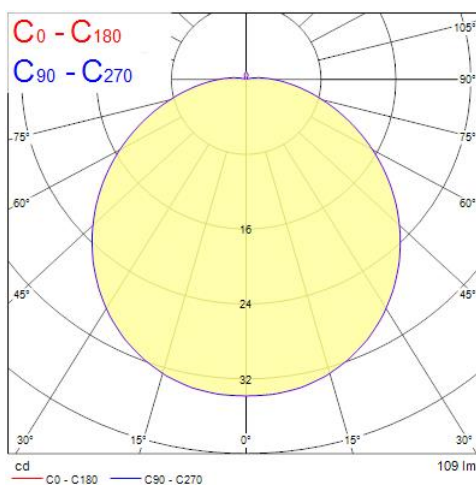

Fotometrische gegevens

Distance [m]	Cone diameter [m]	E(0°) E(C0)	E(0°) E(C0)	Illuminance [lx]
0.5	1.58	E(0°) E(C0)	57.7°	1974 151
1.0	3.16	E(0°) E(C0)	57.7°	494 35
1.5	4.75	E(0°) E(C0)	57.7°	219 17
2.0	6.33	E(0°) E(C0)	57.7°	123 9
2.5	7.91	E(0°) E(C0)	57.7°	79 6
3.0	9.49	E(0°) E(C0)	57.7°	55 4