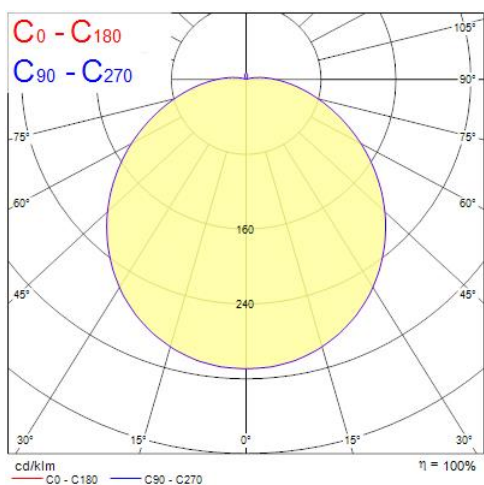

Fotometrische gegevens

Distance [m]	Cone diameter [m]	E(0°) E(C0)	E(0°) E(C0)	Illuminance [lx]
0.5	1.58	E(0°) E(C0)	57.7°	1974 151
1.0	3.16	E(0°) E(C0)	57.7°	494 35
1.5	4.75	E(0°) E(C0)	57.7°	219 17
2.0	6.33	E(0°) E(C0)	57.7°	123 9
2.5	7.91	E(0°) E(C0)	57.7°	79 6
3.0	9.49	E(0°) E(C0)	57.7°	55 4