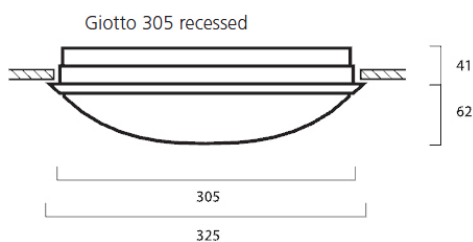

GIOTTO 305 4000K RECESSED DALI EMERGENCY 3034790

0.5	1.60	E(0°) E(C0)	58.0°	15 1
1.0	3.20	E(0°) E(C0)	58.0°	4 0
1.5	4.80	E(0°) E(C0)	58.0°	2 0
2.0	6.40	E(0°) E(C0)	58.0°	1 0
2.5	8.00	E(0°) E(C0)	58.0°	1 0
3.0	9.60	E(0°) E(C0)	58.0°	0 0

Distance [m]   Cone diameter [m]   Illuminance [lx]
— C0 - C180 (Half beam angle: 116.0°)

Technische tekenings

Gegevenstabel

GENERAL DATA

Productnaam	GIOTTO 305 4000K RECESSED DALI EMERGENCY
Technologie	LED
Lampvoet	N/A
Behuizing	PC Polycarbonaat
Montage	Plafondinbouw
Omgeving	Binnen
Algemene toepassing	Horeca, Logistiek & Industrie
Omgevingstemperatuur (°C)	1°C...+25°C