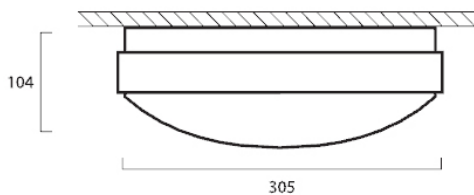

Fotometrische gegevens

GIOTTO 305 4000K SURFACE 1-10V EMERGENCY 3034788

0.5	1.60	E(0°) E(C0)	58.0°	15 1
1.0	3.20	E(0°) E(C0)	58.0°	4 0
1.5	4.80	E(0°) E(C0)	58.0°	2 0
2.0	6.40	E(0°) E(C0)	58.0°	1 0
2.5	8.00	E(0°) E(C0)	58.0°	1 0
3.0	9.60	E(0°) E(C0)	58.0°	0 0

Distance [m] Cone diameter [m] Illuminance [lx]
 — C0 - C180 (Half beam angle: 116.0°)

Technische tekenings

Giotto 305 surface mounted

Gegevenstabel

GENERAL DATA

Productnaam	GIOTTO 305 4000K SURFACE 1-10V EMERGENCY
Technologie	LED
Lampvoet	N/A
Behuizing	PC Polycarbonaat
Montage	Plafondinbouw, Wandopbouw
Omgeving	Binnen
Algemene toepassing	Horeca, Logistiek & Industrie
Omgevingstemperatuur (°C)	1°C...+25°C

PHYSICAL DATA

Kleur behuizing	Wit
IP waarde	IP44
IK waarde	IK10
Afwerking diffusor	Opaal
Materiaal diffusor	PC Polycarbonaat
Hoogte (mm)	104
Nominale diameter product (mm)	305
Gewicht (kg)	1.41

PACKAGING