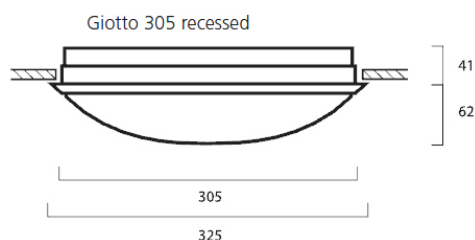

Technische tekenings