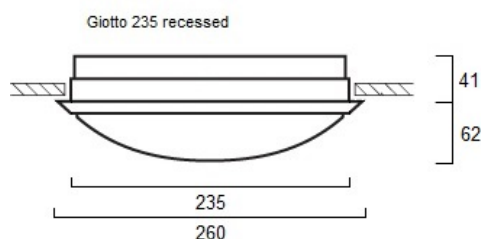

Technische tekenings

Gegevenstabel

GENERAL DATA

Productnaam	GIOTTO 235 3000K RECESSED DALI
Technologie	LED
Lampvoet	N/A
Behuizing	PC Polycarbonaat
Montage	Plafondinbouw
Omgeving	Binnen
Algemene toepassing	Horeca, Logistiek & Industrie
Omgevingstemperatuur (°C)	-25°C...+25°C
Werkings temperatuur (°)	25
ETIM klasse	EC002892
E-nummer FI	4270051
Garantie	5 jaar

OPTICAL DATA

Lumenstroom armatuur (lm)	1037
Lichtstroom (nominaal) (lm)	1037
Efficiëntie armatuur lm/W	86
Kleurtemperatuur (K)	3000
Kleurcode	830
Lichtkleur	Warmwit
CRI (Ra)	80