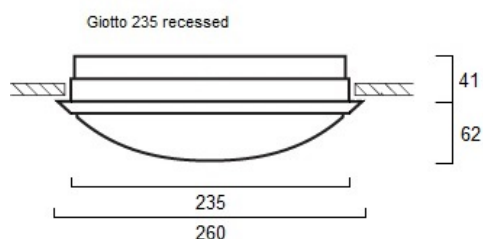

Technische tekenings

Gegevenstabel

GENERAL DATA

Productnaam	GIOTTO 235 3000K RECESSED
Technologie	LED
Lampvoet	N/A
Behuizing	PC Polycarbonaat
Montage	Plafondinbouw
Omgeving	Binnen
Algemene toepassing	Horeca, Logistiek & Industrie
Omgevingstemperatuur (°C)	-25°C...+25°C
Werkings temperatuur (°)	25
ETIM klasse	EC002892
E-nummer FI	4270045
Garantie	5 jaar

OPTICAL DATA

Lumenstroom armatuur (lm)	1037
Lichtstroom (nominaal) (lm)	1037
Efficiëntie armatuur lm/W	86
Kleurtemperatuur (K)	3000
Kleurcode	830
Lichtkleur	Warmwit
CRI (Ra)	80