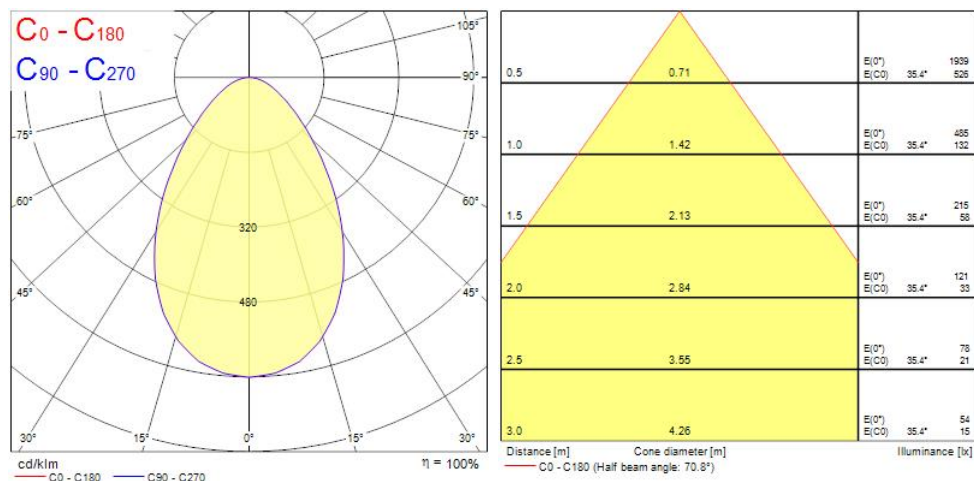

Garantie

3 jaar

Fotometrische gegevens

Technische tekenings