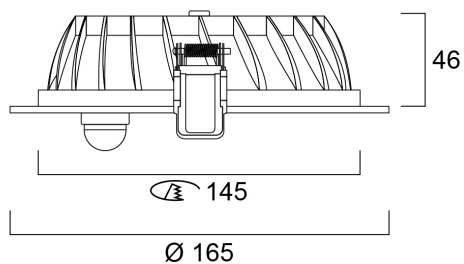

Productoverzicht

Productnaam	INSAVER 150 HE TOPPER LED WW PIR PLUS3
Technologie	LED
Behuizing	Aluminium
Montage	Plafondinbouw
Omgeving	Extern
Algemene toepassing	Horeca, Logistiek & Industrie, Kantoor
ETIM klasse	EC001744
Lumenstroom armatuur (lm)	740
Efficiëntie armatuur lm/W	93
LOR (%)	100
Kleurtemperatuur (K)	3000
Lichtkleur	Warmwit
CRI (Ra)	80
Bundel breedte (#)	64
Totaal energieverbruik (W)	8
Elektrische beschermingsklasse	Klasse II
Type ballast	Elektronische ballast
Kleur behuizing	Wit
IP waarde	IP44/20
IK waarde	IK02
EAN code	8711971339243

Garantie

3 jaar

Fotometrische gegevens

Technische tekenings

Gegevenstabel

GENERAL DATA

INSAVER 150 HE TOPPER LED WW PIR PLUS3 3033924

Productnaam	INSAVER 150 HE TOPPER LED WW PIR PLUS3
Technologie	LED
Behuizing	Aluminium
Montage	Plafondinbouw
Omgeving	Extern
Algemene toepassing	Horeca, Logistiek & Industrie, Kantoor
ETIM klasse	EC001744
Garantie	3 jaar

OPTICAL DATA

Lumenstroom armatuur (lm)	740
Efficiëntie armatuur lm/W	93
LOR (%)	100
Kleurtemperatuur (K)	3000
Lichtkleur	Warmwit
CRI (Ra)	80
Instelbare kleurkwaliteit	Nee
Bundel breedte (#)	64

ELECTRICAL DATA

PHYSICAL DATA

Kleur behuizing	Wit
IP waarde	IP44/20

INSAVER 150 HE TOPPER LED WW PIR PLUS3 3033924

IK waarde	IK02
Afwerking diffusor	Opaal
Materiaal diffusor	PC Polycarbonaat
Afwerking reflector	Overige
Lengte (mm)	165
Breedte (mm)	165
Hoogte (mm)	55
Nominale diameter product (mm)	165
Plafondopening (BxL in mm of diameter in mm)	145 x 145
Gewicht (kg)	0.7