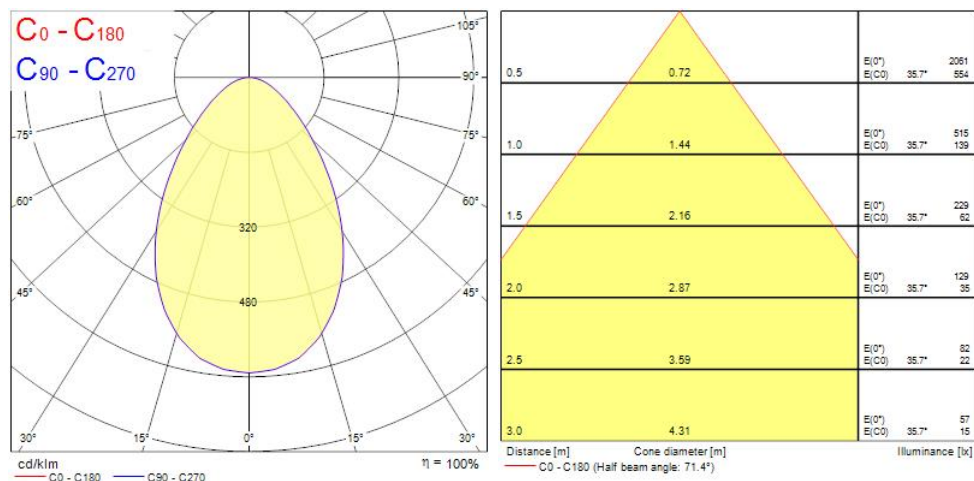

Garantie

3 jaar

Fotometrische gegevens

Technische tekenings