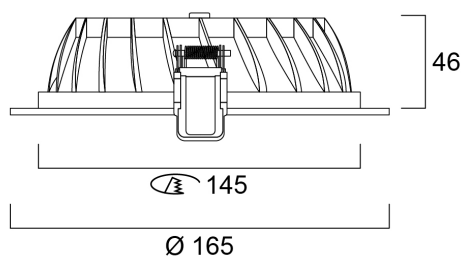

Gegevenstabel

GENERAL DATA