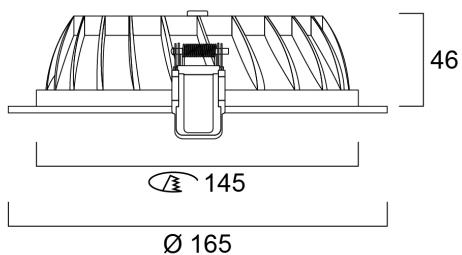

Productkenmerken

- Insaver HE Topper is a ceiling recessed LED downlight with cut-out of 145mm. Die-cast aluminium body, Non dimmable LED driver, 8W, 740lm, 93lm/W, 3000K, shallow recessed depth of 55mm.

Productoverzicht

Productnaam	INSAVER 150 HE TOPPER LED WW
Technologie	LED
Behuizing	Aluminium
Montage	Plafondinbouw
Omgeving	Extern
Algemene toepassing	Horeca, Logistiek & Industrie, Kantoor
ETIM klasse	EC001744
Lumenstroom armatuur (lm)	740
Efficiëntie armatuur lm/W	93
LOR (%)	100
Kleurtemperatuur (K)	3000
Lichtkleur	Warmwit
CRI (Ra)	80
Bundel breedte (#)	64
Totaal energieverbruik (W)	8
Elektrische beschermingsklasse	Klasse II
Type ballast	Elektronische ballast
Kleur behuizing	Wit
IP waarde	IP44/20
IK waarde	IK02
EAN code	8711971339182

Garantie

3 jaar

Fotometrische gegevens

Technische tekenings

Gegevenstabel

GENERAL DATA

INSAVER 150 HE TOPPER LED WW 3033918

Productnaam	INSAVER 150 HE TOPPER LED WW
Technologie	LED
Behuizing	Aluminium
Montage	Plafondinbouw
Omgeving	Extern
Algemene toepassing	Horeca, Logistiek & Industrie, Kantoor
ETIM klasse	EC001744
Garantie	3 jaar

Kleur behuizing	Wit
IP waarde	IP44/20
IK waarde	IK02
Afwerking diffusor	Opaal
Materiaal diffusor	PC Polycarbonaat
Afwerking reflector	Overige
Lengte (mm)	165
Breedte (mm)	165
Hoogte (mm)	55
Plafondopening (BxL in mm of diameter in mm)	145 x 145
Gewicht (kg)	0.6