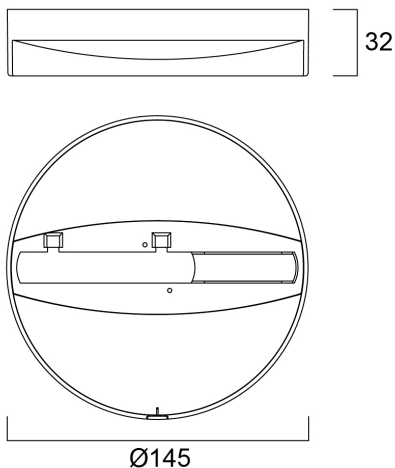

Concord

MONOPOINT L3 BLACK 3020080

Technische tekenings

Gegevenstabel

GENERAL DATA

Productnaam	MONOPOINT L3 BLACK
Technologie	Toebehoren
Montage	Plafondopbouw
Omgeving	Binnen
Algemene toepassing	Musea & Galeries, Retail
ETIM klasse	EC002556
E-nummer FI	4270871
E-nummer SE	7437109
E-number Norway	3290156
Garantie	5 jaar

OPTICAL DATA

Instelbare kleurkwaliteit	Nee

ELECTRICAL DATA