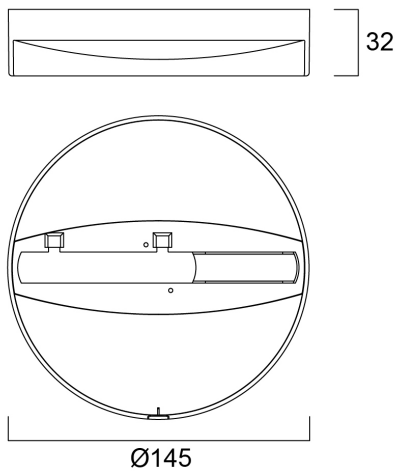

Concord

MONOPOINT L3 SILVER 3020030

Technische tekenings

Gegevenstabel

GENERAL DATA

Productnaam	MONOPOINT L3 SILVER
Technologie	Toebehoren
Montage	Plafondopbouw
Algemene toepassing	Musea & Galeries, Retail
ETIM klasse	EC002556
E-nummer FI	4273488
E-nummer SE	7437194
E-number Norway	3205321
Garantie	5 jaar

OPTICAL DATA

Instelbare kleurkwaliteit	Nee

ELECTRICAL DATA

Voorschakelapparaat vereist	No