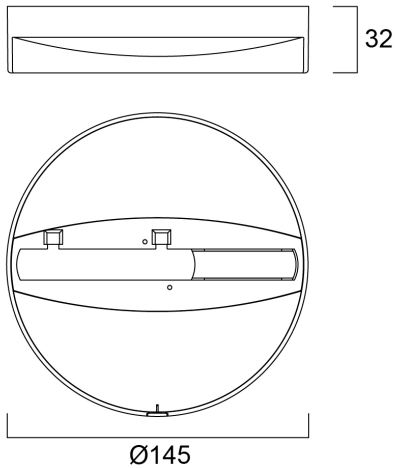

Concord

MONOPOINT L3 WHITE 3020010

Technische tekenings

Gegevenstabel

GENERAL DATA

Productnaam	MONOPOINT L3 WHITE
Technologie	Toebehoren
Montage	Plafondopbouw
Omgeving	Binnen
Algemene toepassing	Musea & Galeries, Retail
ETIM klasse	EC002556
E-nummer FI	4273484
E-nummer SE	7437193
E-number Norway	3205320
Garantie	5 jaar

OPTICAL DATA

Instelbare kleurkwaliteit	Nee

ELECTRICAL DATA