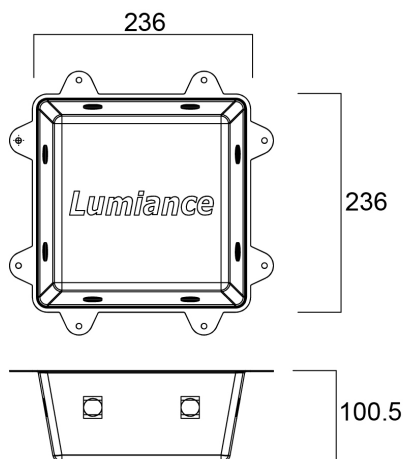

RECESS BOX EXTRA SMALL 220X220X100 3007935

Productkenmerken

- Insulation recess box extra small 220X220X100 protect transformers, fixtures and building parts against overheating. The boxes are made of flame retardant red polypropylene. They are suitable for mounting on normally flammable materials such as wood. Other fixtures can also be used in combination with these boxes, provided that the minimum recess dimensions and maximum Wattages specified for those fixtures in insulated ceilings are respected.

Productoverzicht

Productnaam	RECESS BOX EXTRA SMALL 220X220X100
Technologie	Toebehoren
Omgeving	Binnen
Algemene toepassing	Horeca, Logistiek & Industrie, Residentieel & Consument
ETIM klasse	EC002472
E-nummer FI	4271084
E-nummer SE	7472697
Kleur behuizing	Red
EAN code	8711971079354
Garantie	5 jaar

Technische tekenings

Gegevenstabel

GENERAL DATA

Productnaam	RECESS BOX EXTRA SMALL 220X220X100
Technologie	Toebehoren
Omgeving	Binnen
Algemene toepassing	Horeca, Logistiek & Industrie, Residentieel & Consument
ETIM klasse	EC002472
E-nummer FI	4271084
E-nummer SE	7472697
Garantie	5 jaar

Kleur behuizing	Red
Gewicht (kg)	0.205

PACKAGING

Beschrijving verpakking	Zonder verpakking
EAN code	8711971079354
Enkele lengte verpakking (cm)	22.0
Enkele breedte verpakking (cm)	22.0
Hoogte eenheidsverpakking (cm)	10.0
DUN14 (outer)	18711971079351
Eenheden per omdoos	10
Lengte omdoos (cm)	22.0
Breedte omdoos (cm)	22.0
Diepte omdoos (cm)	10.0