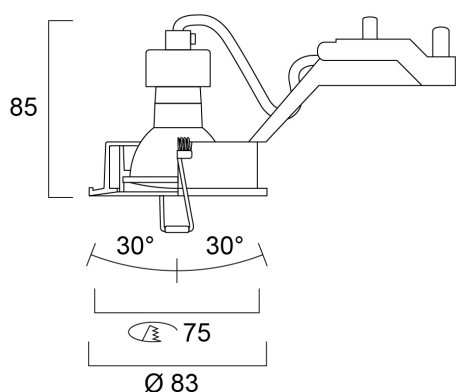

INSET TREND KIT SW REFLED ES50 36° WH WW DIM 3001760

Totaal energieverbruik (W)	4.5
Elektrische beschermingsklasse	Klasse II
Type ballast	LED constante stroom driver
Dimbaar	Neen
Kleur behuizing	Wit
IP waarde	IP23/20
IK waarde	IK02
EAN code	8711971017608
Garantie	3 jaar

Technische tekenings

Gegevenstabel

GENERAL DATA

Productnaam	INSET TREND KIT SW REFLED ES50 36° WH WW DIM
Technologie	LED
Lampvoet	GU10
Behuizing	Aluminium
Montage	Plafondinbouw
Omgeving	Binnen