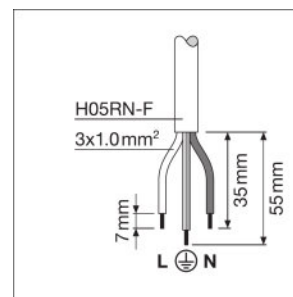

A	B	C	Ø	IP
10W	26	60	5.5	2x M4	0.014+IP
20W	28	80	6.5	2x M5	0.018+IP
30W	58	90	6.5	2x M5	0.021+IP
50W	78	110	6.5	2x M5	0.028+IP