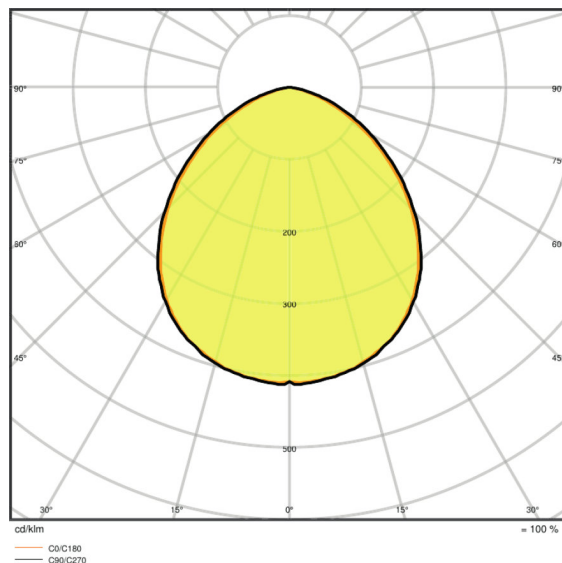

Lichtverdeling

LDC typ cone