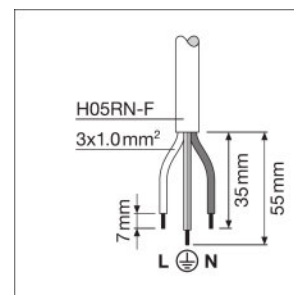

A	B	C	Ø	IP
10W	26	60	5.5	2x M4	0.014+IP
20W	28	80	6.5	2x M5	0.018+IP
30W	58	90	6.5	2x M5	0.021+IP
50W	78	110	6.5	2x M5	0.028+IP