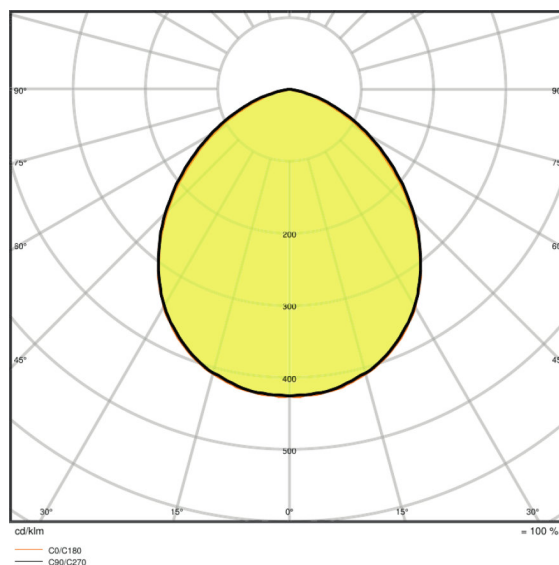

Lichtverdeling

LDC typ cone