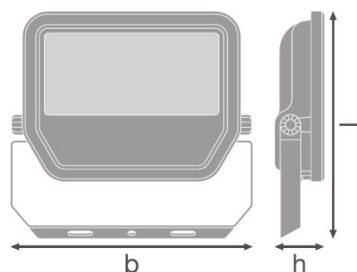

### Afmetingen

Lengte	206,0 mm
Breedte	218,0 mm

<b>Hoogte</b>	46,0 mm
<b>Product gewicht</b>	1000,00 g
<b>Kabellengte</b>	1000 mm