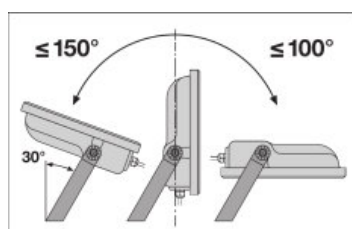

ADDITIONAL CATALOG INFORMATION