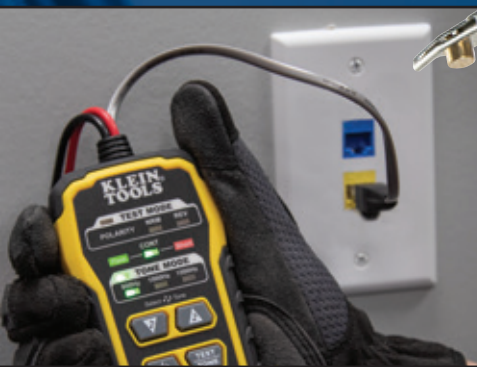


SPRAAK DATA VIDEO SET MET TONER- EN PROBE-PRO

**TOON- EN
TRACEERKABELS
OP ALGEMENE
BEDRADINGSSYSTEMEN**

Probe-PRO (VDV500-123)

Toner-PRO (VDV500-063)

Set met Toner- en Probe-PRO

Deze set bevat een professionele toongenerator en traceersonde voor niet-actieve netwerken.

Bevat een praktische speciale, gevoerde, in compartimenten opgedeelde zak met ritssluiting (VDV770-500).

Toner-PRO (VDV500-063)

- **Speciale toongenerator** met 5 afzonderlijke tonen
- **Stevige clips met schuin spijkerbed** voor veilige bevestiging aan kabels
- **Test op continuïteit en polariteit;** respons wordt weergegeven op duidelijk gelabelde, eenvoudig leesbare led
- **RJ11-plug** voor eenvoudige verbinding met telefoon- of RJ45-datastekker voor toonherkenning van afzonderlijke geleiders of kabelparen

Probe-PRO (VDV500-123)

- **Responsieve sonde** met duurzame niet-metalen, vervangbare geleidingstip (VDV999-068)
- **Traceert niet-actieve bedrading** bij gebruik met Toner-PRO Toongenerator
- **Werkklampje op sondetip** voor gebruik in donkere ruimtes
- **Met koptelefoonstekker (3,5 mm)** voor lawaaiige omgevingen (koptelefoon niet meegeleverd)
- **Klemmenblok op sonde** ter bevestiging dat het gedetecteerde paar is gelokaliseerd