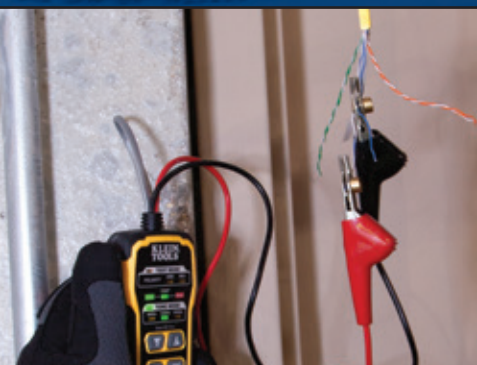


SPRAAK DATA VIDEO SET MET TONER- EN PROBE-PRO

**TOON- EN
TRACEERKABELS
OP ALGEMENE
BEDRADINGSSYSTEMEN**

Probe-PRO (VDV500-123)

Toner-PRO (VDV500-063)

Set met Toner- en Probe-PRO

Deze set bevat een professionele toongenerator en traceersonde voor niet-actieve netwerken.

Bevat een praktische speciale, gevoerde, in compartimenten opgedeelde zak met ritssluiting (VDV770-500).

Toner-PRO (VDV500-063)

- **Speciale toongenerator** met 5 afzonderlijke tonen
- **Stevige clips met schuin spijkerbed** voor veilige bevestiging aan kabels
- **Test op continuïteit en polariteit;** respons wordt weergegeven op duidelijk gelabelde, eenvoudig leesbare led
- **RJ11-plug** voor eenvoudige verbinding met telefoon- of RJ45-datastekker voor toonherkenning van afzonderlijke geleiders of kabelparen

Probe-PRO (VDV500-123)

- **Responsieve sonde** met duurzame niet-metalen, vervangbare geleidingstip (VDV999-068)
- **Traceert niet-actieve bedrading** bij gebruik met Toner-PRO Toongenerator
- **Werkklampje op sondetip** voor gebruik in donkere ruimtes
- **Met koptelefoonstekker (3,5 mm)** voor lawaaiige omgevingen (koptelefoon niet meegeleverd)
- **Klemmenblok op sonde** ter bevestiging dat het gedetecteerde paar is gelokaliseerd