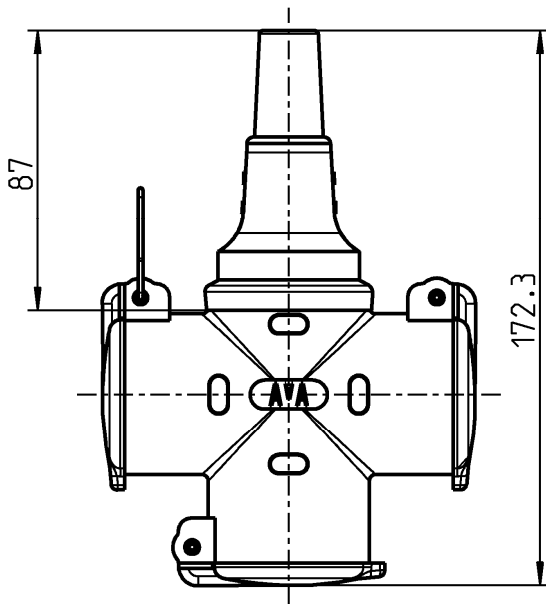

# Datenblatt / Datasheet

Vollgummi 3-fach Kupplung belg./franz System, Rand- und Mittenschuttkontakt. Schwere Industrierausführung mit Schnappwulstverrastung und Deckeln.  
Geeignet für Kabeltypen bis H07RN-F 3G2,5.

*Solid rubber made 3-fold outlet bel./french system with 2 protective contact systems and IP 44 protection for industrial use.*

Typ: 0.353Gu  
Type:

Nennspannung: AC 250 V  
Rated voltage:

Nennstrom: 16 A  
Rated current:

Bauart: DIN 49 440-2-D  
According to:

Schutzart: Ähnl. IP 44  
IP-Code

Anschlüsse: Schraubklemmen  
Type of Terminals: Screw terminals

Kontakte: CuZn 37  
Material of Terminals:

Kontaktträger: SBR  
Carrying parts: Styrol butadien rubber