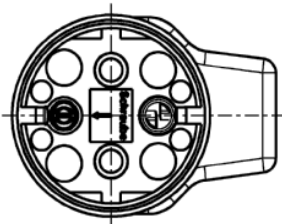

Datenblatt / Datasheet

Technische Änderungen vorbehalten.

Vollgummi Winkelstecker belg./franz System, Rand- und Mittenschuttkontakt. Schwere Industrieausführung mit IP 44 Schnappwulstverrastung.

Geeignet für Kabeltypen bis H07RN-F 3G2,5.

Solid rubber made angle plug bel./french system with 2 protective contact systems and IP 44 protection ..

Typ: 0.341Gu/Wi
Type:

Nennspannung: AC 250 V
Rated voltage:

Nennstrom: 16 A
Rated current:

Bauart: DIN 49 441-2-AR2
According to:

Schutzart: IP 44
IP-Code

Anschlüsse: Schraubklemmen
Type of Terminals: Screw terminals

Kontakte: CuZn 37
Material of Terminals:

Kontaktträger: SBR
Carrying parts: Styrol butadien rubber

Gehäuse: SBR
Cover: Styrol butadien rubber