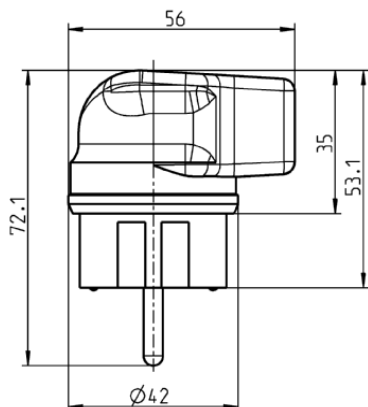

Datenblatt / Datasheet

Technische Änderungen vorbehalten.

Vollgummi Winkelstecker belg./franz System, Rand- und Mittenschuttkontakt. Schwere Industrieausführung mit IP 44 Schnappwulstverrastung.

Geeignet für Kabeltypen bis H07RN-F 3G2,5.

Solid rubber made angle plug bel./french system with 2 protective contact systems and IP 44 protection ..

Typ: 0.341Gu/Wi
Type:

Nennspannung: AC 250 V
Rated voltage:

Nennstrom: 16 A
Rated current:

Bauart: DIN 49 441-2-AR2
According to:

Schutzart: IP 44
IP-Code

Anschlüsse: Schraubklemmen
Type of Terminals: Screw terminals

Kontakte: CuZn 37
Material of Terminals:

Kontaktträger: SBR
Carrying parts: Styrol butadien rubber

Gehäuse: SBR
Cover: Styrol butadien rubber