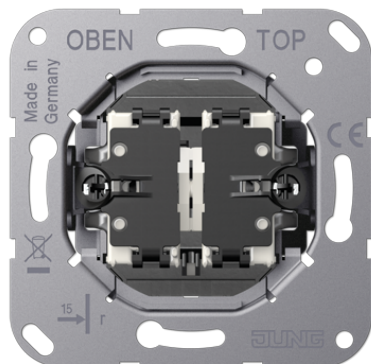

Productdatablad

Tuimelschakelaar (basiselement), dubbel-wissel

Artikelnr.

K 509 EU

Tuimelschakelaar 10 AX 250 V ~ (basiselement)

met schroefklemmen voor massieve en flexibele aders tot 2,5 mm²

(schroefbevestiging)

montage-instructie: extra diepe inbouwdoos (min. 50 mm) gebruiken

voor afdekkingen met tuimelhevel art.nr.: ..12-5.., ..12-250.., ..12-25..

Uitvoering:

Dubbel-wissel

Vermogen SBL (self-ballasted lamps):

max. 100 W