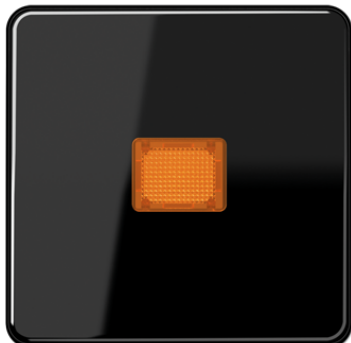

Productdatablad

Schakelwip met controlevenster

Artikelnr.

CD 590 KO SW

Schakelwip met controlevenster

voor controleschakelaar art.nr. 506 KOEU, 502 KOEU, 503 KOEU, 506-20 KOU, 502-20 KOU

voor controle tipschakelaar art.nr. 506 KOETU, 502 KOTU

voor impulsdrukker art.nr. 531 EU, 533 EU, 533-2 U, 534 EU

met oranje inzetstuk (art.nr. 33 O), ook voor symbolen art.nr. 33..

Reserveonderdeel:

adapter art.nr. CD 90 HP

voor metaaluitvoeringen art.nr. CD 90 MHP

Duroplast (zeer krasvast) glanzend
Kleur:

zwart

Materiaal:

duroplast

IP Met dichtingsflens art.nr. 551 WU en de daarvoor geschikte IP 44-afdekramen uit de desbetreffende programma's wordt beschermingsgraad IP 44 gegarandeerd.