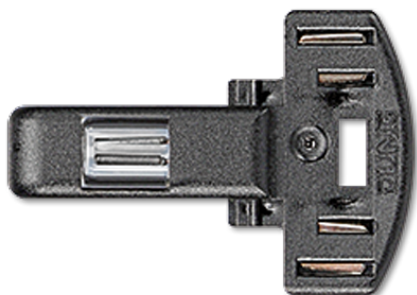

Productdatablad

Glimlampje

Artikelnr.

90

Glimlampje

voor wipschakelaar art.nr. 506 EU, 507 EU, 502 EU, 806 W, 807 W, 802 W, 806 NAW, 806 E, 807 E, 802 E, 606 W, 607 W, 602 W, 606 NAW, 606 E, 607 E, 602 E
 voor wipcontroleschakelaar art.nr. 506 KOEU, 502 KOEU, 806 KOW, 802 KOW, 606 KOW, 602 KOW, 606 KOE, 602 KOE
 voor tipschakelaar art.nr. 506 ETU, 507 ETU, 502 TU
 voor tipcontroleschakelaar art.nr. 506 KOETU, 502 KOTU
 voor impulsdrukker art.nr. 531 EU, 533 EU, 534 EU, 831 W, 833 W, 834 W, 831 E, 834 E, 631 W, 633 W, 634 W, 631 E, 634 E
 voor hoofdschakelaar art.nr. 806 EHW, 802 EHW, 606 EH, 602 EH

gemiddeld aantal branduren ca. 40 000 uur

Kleur:

wit

Uitvoering:

230 V ~, 1,1 mA
