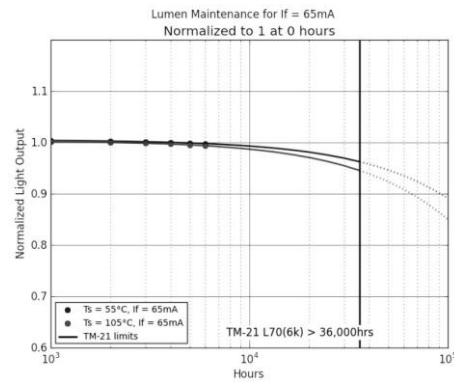

Ledfabrikant	San'an Optoelectronics
Aantal LEDs	720
Fotobiologische klasse	RG1

Afmeting en materiaal eigenschappen

Afmetingen (LxBxH)	1505x135x72mm
Gewicht (kg)	7,5
Kleur	alu
Werktemperatuur (°C)	-30~+50
IP waarde	IP65
IK waarde	IK10
UV bestendig	ja
Zeewater bestendig	nee
UL 94	
Aantal in bulk	2
Aantal op pallet	
Minimum bestelaantal	1
Stockartikel	ja

UBOAT2404HO - UBOAT high output 150lm/W 240W 120°4000K

Lumen distribution

Distance curve:

Spectrum distribution

Lumendrop

Accessoires

- UBOATMB Set richtbare montagebeugels 60° UBOAT
- UBOATSUS Pendelset 2m voor UBOAT

Afmetingen

Aansluitschema