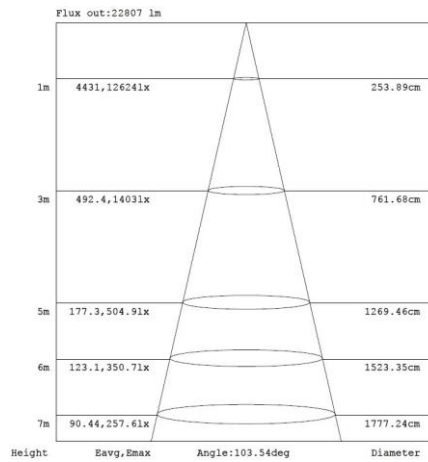

Distance curve: