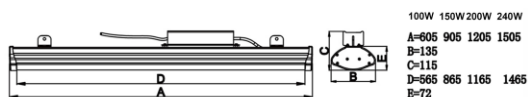

Ledfabrikant	San'an Optoelectronics
Aantal LEDs	720
Fotobiologische klasse	RG1

Afmeting en materiaal eigenschappen

Afmetingen (LxBxH)	1505x135x72mm
Gewicht (kg)	7,5
Kleur	alu
Werktemperatuur (°C)	-30~+50
IP waarde	IP65
IK waarde	IK10
UV bestendig	ja
Zeewater bestendig	nee
UL 94	
Aantal in bulk	2
Aantal op pallet	
Minimum bestelaantal	1
Stockartikel	ja

UBOAT2404HO - UBOAT high output 150lm/W 240W 120°4000K

Lumen distribution

Distance curve:

Spectrum distribution

Lumendrop

Accessoires

- UBOATMB Set richtbare montagebeugels 60° UBOAT
- UBOATSUS Pendelset 2m voor UBOAT

Afmetingen

Aansluitschema