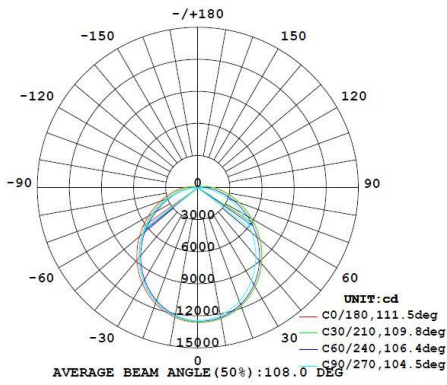

UBOAT2404HO - UBOAT high output 150lm/W 240W 120°4000K

Lumen distribution