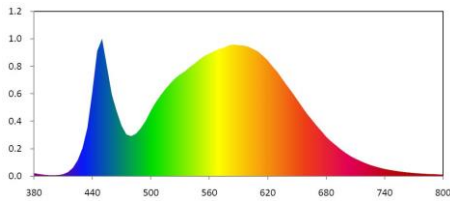

Ledfabrikant	San'an Optoelectronics
Aantal LEDs	720
Fotobiologische klasse	RG1

Afmeting en materiaal eigenschappen

Afmetingen (LxBxH)	1505x135x72mm
Gewicht (kg)	7,5
Kleur	alu
Werktemperatuur (°C)	-30~+50
IP waarde	IP65
IK waarde	IK10
UV bestendig	ja
Zeewater bestendig	nee
UL 94	
Aantal in bulk	2
Aantal op pallet	
Minimum bestelaantal	1
Stockartikel	ja

UBOAT2404HO - UBOAT high output 150lm/W 240W 120°4000K

Lumen distribution

Distance curve:

Spectrum distribution

Lumendrop

Accessoires

- UBOATMB Set richtbare montagebeugels 60° UBOAT
- UBOATSUS Pendelset 2m voor UBOAT