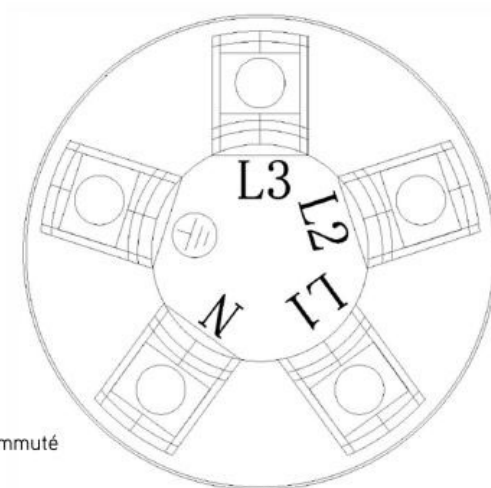

EMERGENCY

L	brown/bruin/brun	230V
L3	black/zwart/noir	230V switched/geschakeld/commuté