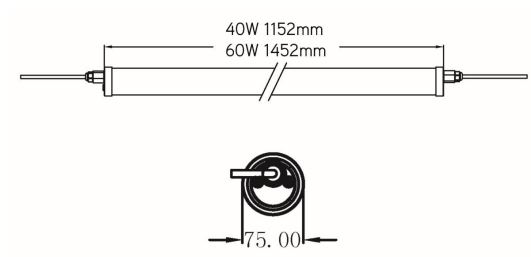

**Afmeting en materiaal eigenschappen**

Afmetingen (LxBxH)	1452x75x86mm
Gewicht (kg)	3,1
Kleur	transparant
Werktemperatuur (°C)	-20~+45
IP waarde	IP69K
IK waarde	IK06
UV bestendig	ja
Zeewater bestendig	ja
UL 94	
Aantal in bulk	6
Aantal op pallet	0
Minimum bestelaantal	1
Stockartikel	nee

## Afmetingen