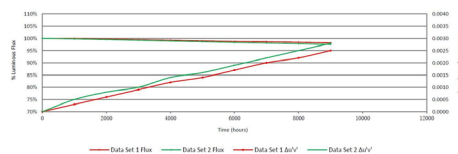

Lumendrop

Accessoires

PROSUS   Pendelset voor Protect 1,5m lang