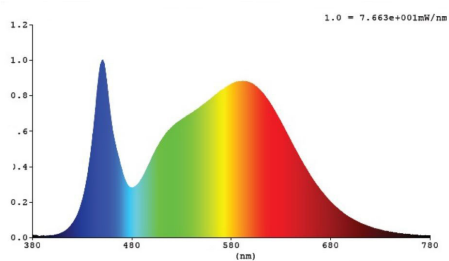

Lumen distribution

Distance curve:

Spectrum distribution

Lumendrop

Accessoires

PROSUS   Pendelset voor Protect 1,5m lang