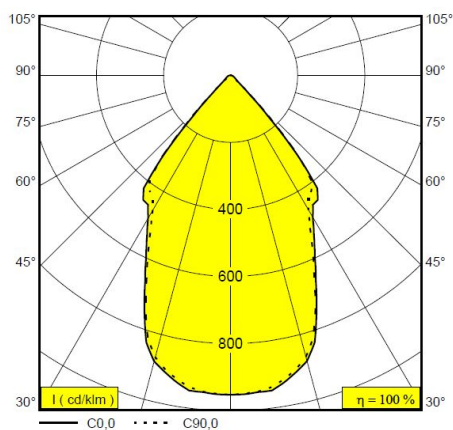

**Afmeting en materiaal eigenschappen**

Afmetingen (LxBxH)	1452x75x86mm
Gewicht (kg)	3,1
Kleur	transparant
Werktemperatuur (°C)	-20~+45
IP waarde	IP69K
IK waarde	IK06
UV bestendig	ja
Zeewater bestendig	ja
UL 94	
Aantal in bulk	6
Aantal op pallet	0
Minimum bestelaantal	1
Stockartikel	nee

### Lumen distribution

## Afmetingen