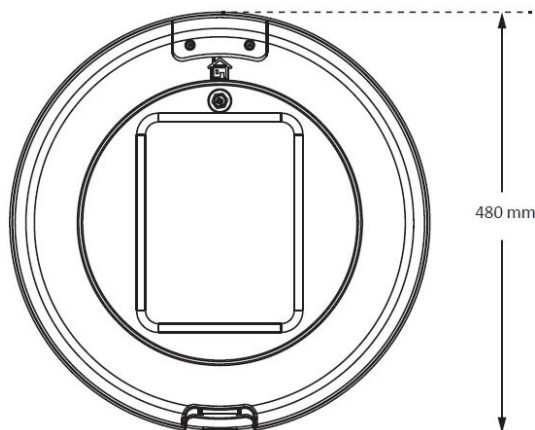

#### Afmeting en materiaal eigenschappen

Afmetingen (LxBxH)	480x480x521mm
Gewicht (kg)	9,1
Kleur	alu
Werktemperatuur (°C)	-40~+50
IP waarde	IP66
IK waarde	IK10
UV bestendig	ja
Zeewater bestendig	nee
UL 94	
Aantal in bulk	1
Aantal op pallet	0
Minimum bestelaantal	1
Stockartikel	nee

### Afmetingen