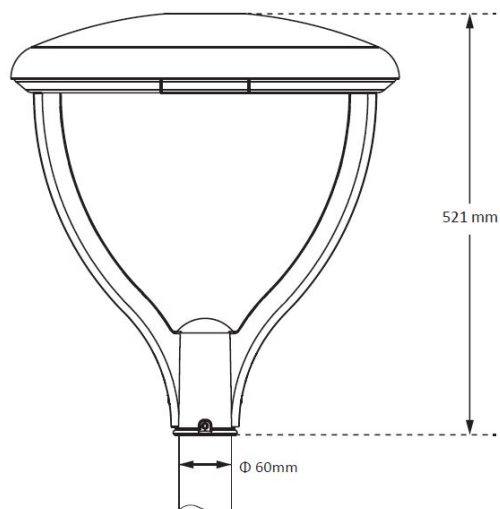

#### Afmeting en materiaal eigenschappen

Afmetingen (LxBxH)	480x480x521mm
Gewicht (kg)	9,1
Kleur	alu
Werktemperatuur (°C)	-40~+50
IP waarde	IP66
IK waarde	IK10
UV bestendig	ja
Zeewater bestendig	nee
UL 94	
Aantal in bulk	1
Aantal op pallet	0
Minimum bestelaantal	1
Stockartikel	nee

### Afmetingen