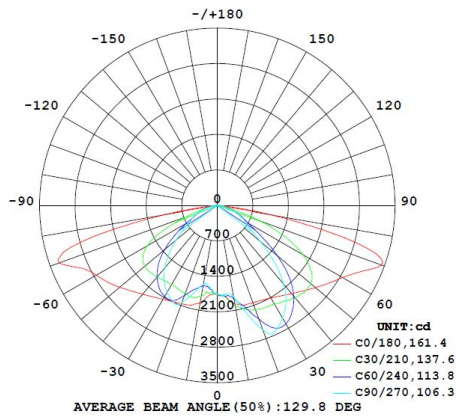

Lumen distribution