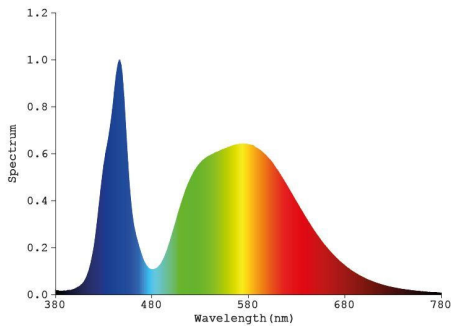

Spectrum distribution