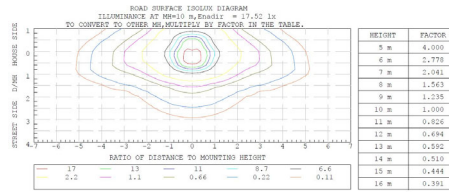

Distance curve: