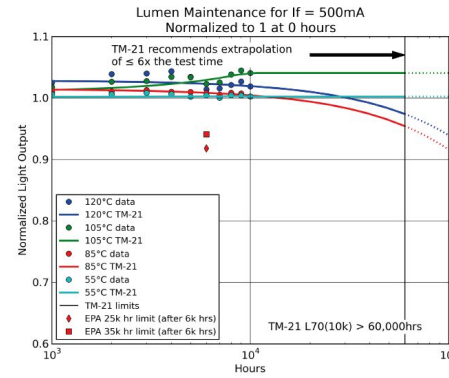

Lumendrop

Accessoires

- LDAS Streetlight adapter 105x105mm naar 60mm RAL9022
- LDA8060 Streetlight adapter 60 naar 80mm rond RAL9022
- LDA4060 Streetlight adapter 60 naar 40mm rond RAL9022