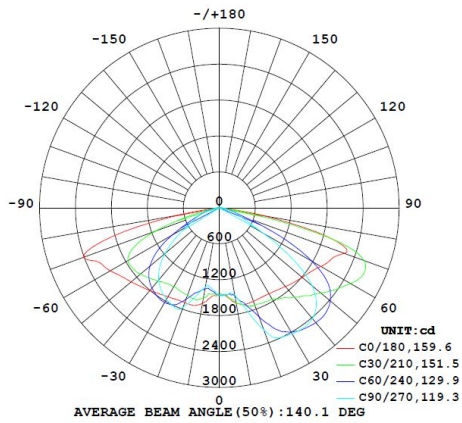

Lumen distribution