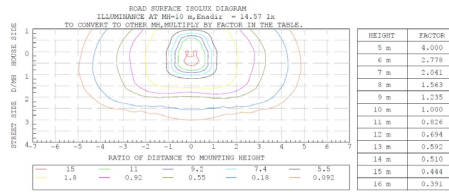

Distance curve: