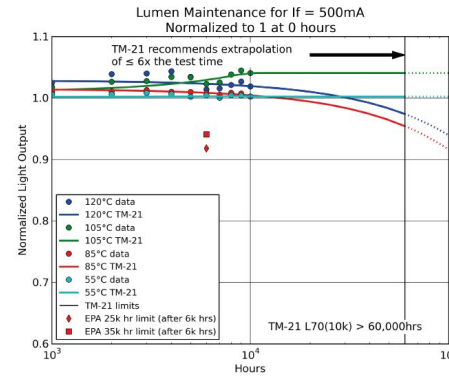

Afmeting en materiaal eigenschappen

Afmetingen (LxBxH)	480x480x521mm
Gewicht (kg)	9,1
Kleur	zwart
Werktemperatuur (°C)	-40~+50
IP waarde	IP66
IK waarde	IK10
UV bestendig	ja
Zeewater bestendig	nee
UL 94	
Aantal in bulk	1
Aantal op pallet	0
Minimum bestelaantal	1
Stockartikel	nee

Lumen distribution

Distance curve:

Spectrum distribution

Lumendrop

Accessoires

- LDAS Streetlight adapter 105x105mm naar 60mm RAL9022
- LDA8060 Streetlight adapter 60 naar 80mm rond RAL9022
- LDA4060 Streetlight adapter 60 naar 40mm rond RAL9022