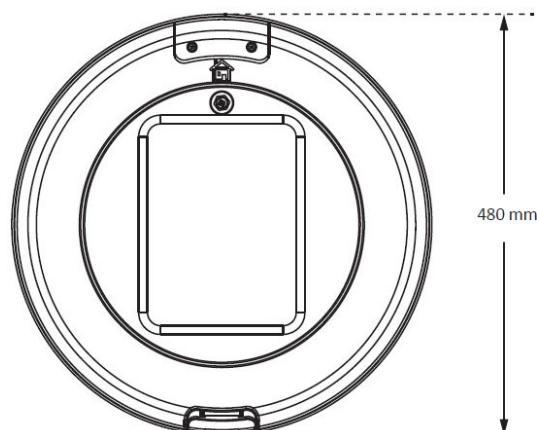

Afmeting en materiaal eigenschappen

Afmetingen (LxBxH)	480x480x521mm
Gewicht (kg)	9,1
Kleur	zwart
Werktemperatuur (°C)	-40~+50
IP waarde	IP66
IK waarde	IK10
UV bestendig	ja
Zeewater bestendig	nee
UL 94	
Aantal in bulk	1
Aantal op pallet	0
Minimum bestelaantal	1
Stockartikel	nee

Lumen distribution

Distance curve:

Spectrum distribution

Lumendrop

Accessoires

- LDAS Streetlight adapter 105x105mm naar 60mm RAL9022
- LDA8060 Streetlight adapter 60 naar 80mm rond RAL9022
- LDA4060 Streetlight adapter 60 naar 40mm rond RAL9022

Afmetingen

Mogelijkheden

Dimming:

- Triac
- 1-10V
- DALI
- KNX
- DMX
- Drukknop
- RF
- Zigbee
- Z Wave
- Easywave
- WiFi

Lichtsturing:

- Sensor on/off
- Sensor dim
- Fotocel optie
- Nood

Aansluitschema

ISO9001, ISO14001
CE, CB, ROHS, ENEC, LM80