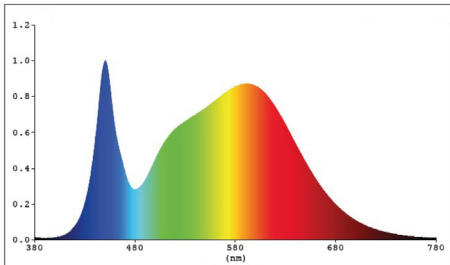

Spectrum distribution