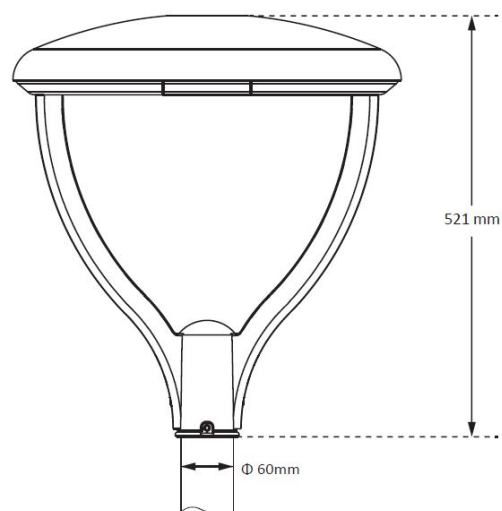

Afmeting en materiaal eigenschappen

Afmetingen (LxBxH)	480x480x521mm
Gewicht (kg)	9,1
Kleur	zwart
Werktemperatuur (°C)	-40~+50
IP waarde	IP66
IK waarde	IK10
UV bestendig	ja
Zeewater bestendig	nee
UL 94	
Aantal in bulk	1
Aantal op pallet	0
Minimum bestelaantal	1
Stockartikel	nee

Lumen distribution

Distance curve:

Spectrum distribution

Lumendrop

Accessoires

- LDAS Streetlight adapter 105x105mm naar 60mm RAL9022
- LDA8060 Streetlight adapter 60 naar 80mm rond RAL9022
- LDA4060 Streetlight adapter 60 naar 40mm rond RAL9022

Afmetingen

Mogelijkheden

Dimming:

- Triac
- 1-10V
- DALI
- KNX
- DMX
- Drukknop
- RF
- Zigbee
- Z Wave
- Easywave
- WiFi

Lichtsturing:

- Sensor on/off
- Sensor dim
- Fotocel optie
- Nood

Aansluitschema

ISO9001, ISO14001
CE, CB, ROHS, ENEC, LM80