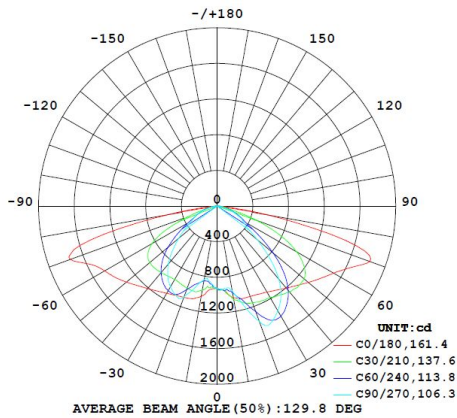

Lumen distribution