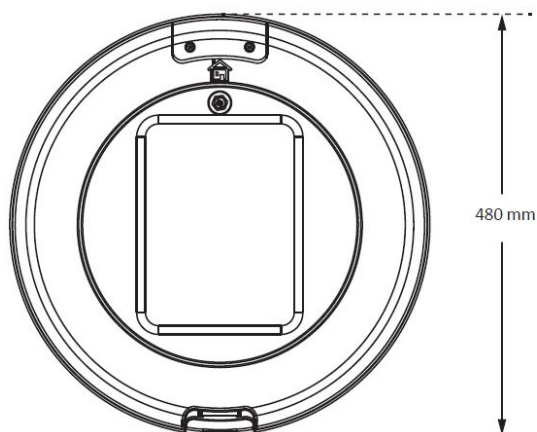

Afmeting en materiaal eigenschappen

Afmetingen (LxBxH)	480x480x521mm
Gewicht (kg)	8,9
Kleur	alu
Werktemperatuur (°C)	-40~+50
IP waarde	IP66
IK waarde	IK10
UV bestendig	ja
Zeewater bestendig	nee
UL 94	
Aantal in bulk	1
Aantal op pallet	0
Minimum bestelaantal	1
Stockartikel	nee

Lumen distribution

Distance curve:

Spectrum distribution

Lumendrop

Accessoires

- LDAS Streetlight adapter 105x105mm naar 60mm RAL9022
- LDA8060 Streetlight adapter 60 naar 80mm rond RAL9022
- LDA4060 Streetlight adapter 60 naar 40mm rond RAL9022

Afmetingen

Mogelijkheden

Dimming:

- Triac
- 1-10V
- DALI
- KNX
- DMX
- Drukknop
- RF
- Zigbee
- Z Wave
- Easywave
- WiFi

Lichtsturing:

- Sensor on/off
- Sensor dim
- Fotocel optie
- Nood

Aansluitschema

ISO9001, ISO14001