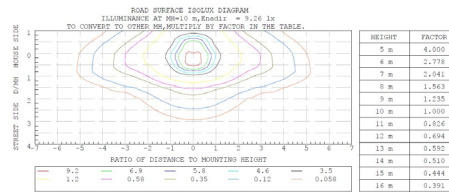

Distance curve: