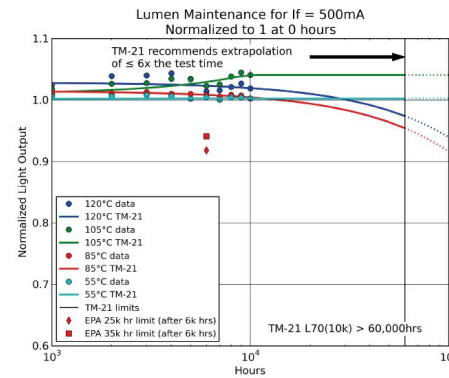

Afmeting en materiaal eigenschappen

Afmetingen (LxBxH)	480x480x521mm
Gewicht (kg)	8,9
Kleur	alu
Werktemperatuur (°C)	-40~+50
IP waarde	IP66
IK waarde	IK10
UV bestendig	ja
Zeewater bestendig	nee
UL 94	
Aantal in bulk	1
Aantal op pallet	0
Minimum bestelaantal	1
Stockartikel	nee

Lumen distribution

Distance curve:

Spectrum distribution

Lumendrop

Accessoires

- LDAS Streetlight adapter 105x105mm naar 60mm RAL9022
- LDA8060 Streetlight adapter 60 naar 80mm rond RAL9022
- LDA4060 Streetlight adapter 60 naar 40mm rond RAL9022