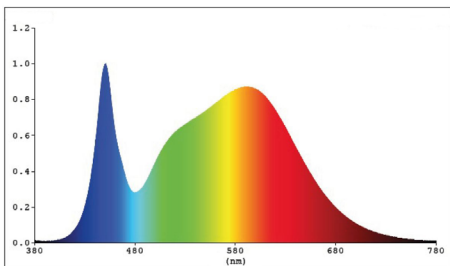

Spectrum distribution