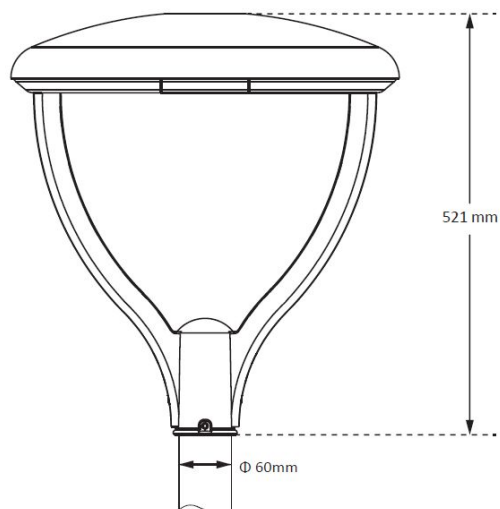

Afmeting en materiaal eigenschappen

Afmetingen (LxBxH)	480x480x521mm
Gewicht (kg)	8,9
Kleur	alu
Werktemperatuur (°C)	-40~+50
IP waarde	IP66
IK waarde	IK10
UV bestendig	ja
Zeewater bestendig	nee
UL 94	
Aantal in bulk	1
Aantal op pallet	0
Minimum bestelaantal	1
Stockartikel	nee

Lumen distribution

Distance curve:

Spectrum distribution

Lumendrop

Accessoires

- LDAS Streetlight adapter 105x105mm naar 60mm RAL9022
- LDA8060 Streetlight adapter 60 naar 80mm rond RAL9022
- LDA4060 Streetlight adapter 60 naar 40mm rond RAL9022

Afmetingen

Mogelijkheden

Dimming:

- Triac
- 1-10V
- DALI
- KNX
- DMX
- Drukknop
- RF
- Zigbee
- Z Wave
- Easywave
- WiFi

Lichtsturing:

- Sensor on/off
- Sensor dim
- Fotocel optie
- Nood

Aansluitschema

ISO9001, ISO14001