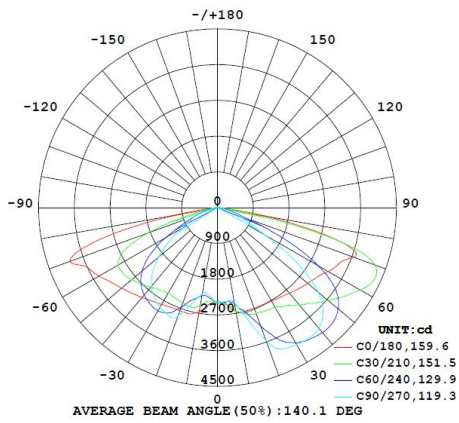

Lumen distribution