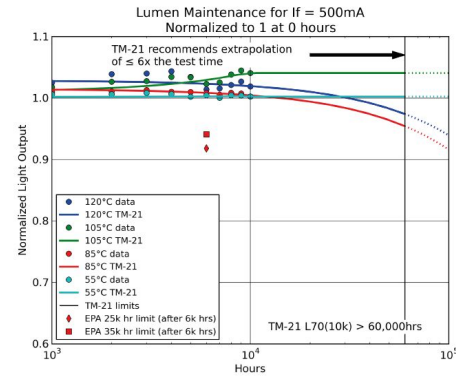

Afmeting en materiaal eigenschappen

Afmetingen (LxBxH)	480x480x521mm
Gewicht (kg)	9,2
Kleur	zwart
Werktemperatuur (°C)	-40~+50
IP waarde	IP66
IK waarde	IK10
UV bestendig	ja
Zeewater bestendig	nee
UL 94	
Aantal in bulk	1
Aantal op pallet	0
Minimum bestelaantal	1
Stockartikel	nee

Lumen distribution

Distance curve:

Spectrum distribution

Lumendrop

Accessoires

- LDAS Streetlight adapter 105x105mm naar 60mm RAL9022
- LDA8060 Streetlight adapter 60 naar 80mm rond RAL9022
- LDA4060 Streetlight adapter 60 naar 40mm rond RAL9022