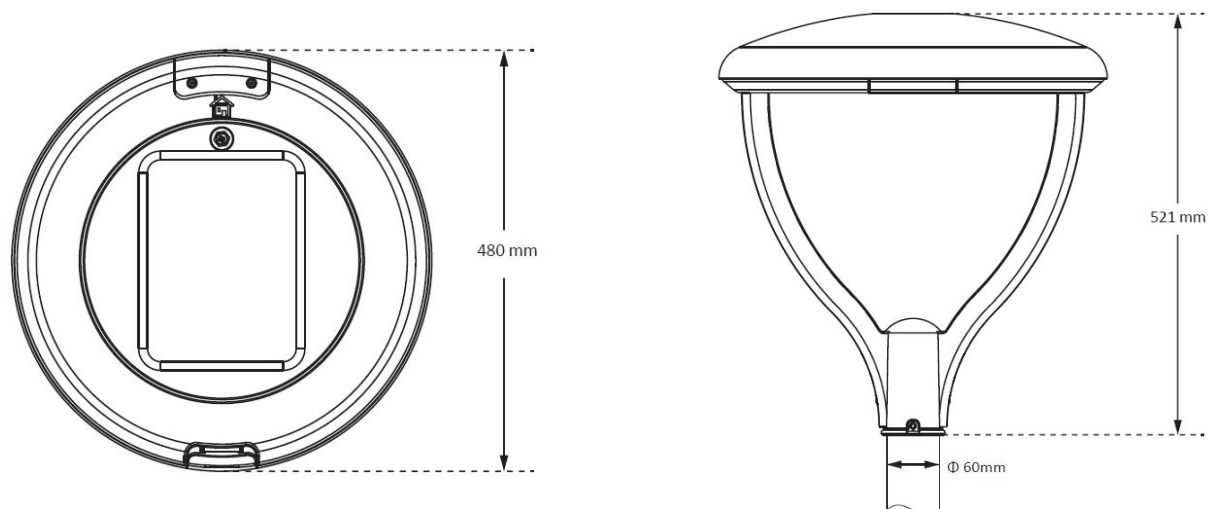

Afmeting en materiaal eigenschappen

Afmetingen (LxBxH)	480x480x521mm
Gewicht (kg)	9,2
Kleur	zwart
Werktemperatuur (°C)	-40~+50
IP waarde	IP66
IK waarde	IK10
UV bestendig	ja
Zeewater bestendig	nee
UL 94	
Aantal in bulk	1
Aantal op pallet	0
Minimum bestelaantal	1
Stockartikel	nee

Lumen distribution

Distance curve:

Spectrum distribution

Lumendrop

Accessoires

- LDAS Streetlight adapter 105x105mm naar 60mm RAL9022
- LDA8060 Streetlight adapter 60 naar 80mm rond RAL9022
- LDA4060 Streetlight adapter 60 naar 40mm rond RAL9022

Afmetingen

Mogelijkheden

Dimming:

- Triac
- 1-10V
- DALI
- KNX
- DMX
- Drukknop
- RF
- Zigbee
- Z Wave
- Easywave
- WiFi

Lichtsturing:

- Sensor on/off
- Sensor dim
- Fotocel optie
- Nood

Aansluitschema

ISO9001, ISO14001
CE, CB, ROHS, ENEC, LM80