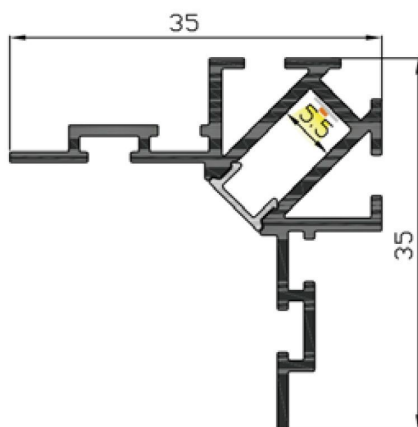

ICORNA-M3 Profiel binnenhoek ICORN 3m incl. toebehoren

Led profiel ICORN voor binnenhoek in geanodiseerd aluminium AL6063. Complete kit met ledprofiel 3m, opaal cover in PC, 2 eindkappen zonder kabelingang, 2 eindkappen met kabelingang en 4 montagebeugels in een handige en stevige kartonnen koker.

IP20

JAAAR

Ja

Technische eigenschappen

Referentie	ICORNA-M3
EAN code	5420076267636
ETIM code	EC002707

Afmeting en materiaal eigenschappen

Afmetingen (LxBxH)	3000x35x35mm
Gewicht (kg)	0,3
Koelvermogen	
Kleur	
IP waarde	IP20
Aantal in bulk	10
Aantal op pallet	0
Minimum bestelaantal	1

Afmetingen

Garantie en certificatie

Garantie (jaar)