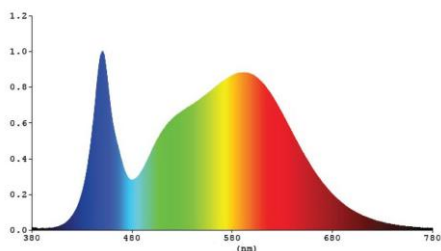

Garantie en certificatie

ENEC	ja
Garantie (jaar)	5 (exclusief batterijen)

Lichttechnische eigenschappen

Lichtbundel(*)	ASYM 2x60gr
Kleurtemperatuur (K)	4000
Kleurweergave CRI	82
UGR	<30
Kleurvastheid SDCM	3
Lumen output (Lm)	4968
Lm/W	123
Flux code	45 82 98 100 100
Ledchip	SMD3030
Ledfabrikant	Lumileds
Aantal LEDs	60
Fotobiologische klasse	RG1

Afmeting en materiaal eigenschappen

Afmetingen (LxBxH)	244x69x347mm
Gewicht (kg)	2,48
Kleur	zwart
Werktemperatuur (°C)	-30~+45
IP waarde	IP66
IK waarde	IK08
UV bestendig	ja
Zeewater bestendig	ja
UL 94	
Aantal in bulk	4
Aantal op pallet	
Minimum bestelaantal	1
Stockartikel	nee

EV45BDAS4DA - Evolve2 45W 4000K asym 2x60gr zwart DALI ENEC

Lumen distribution

Spectrum distribution

Distance curve:

Lumendrop

Model:	EV25B4	EV45B4	EV75B4	EV100B4
Time (t) at which to estimate lumen maintenance (hours):	50000	50000	50000	50000
Lumen maintenance at time (t) (%):	94.72%	94.72%	94.72%	94.72%
Reported L90 (hours):	>60000	>60000	>60000	>60000
Reported L70 (hours):	>60000	>60000	>60000	>60000