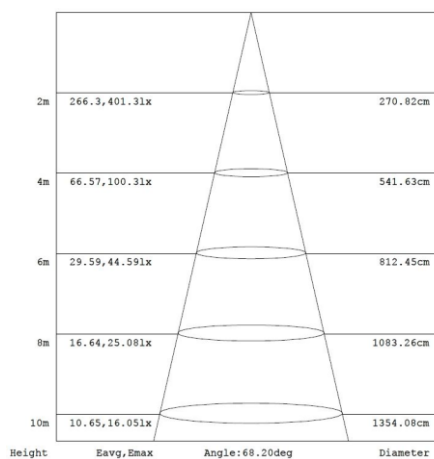

Afmeting en materiaal eigenschappen

Afmetingen (LxBxH)	244x69x347mm
Gewicht (kg)	2,48
Kleur	zwart
Werktemperatuur (°C)	-30~+45
IP waarde	IP66
IK waarde	IK08
UV bestendig	ja
Zeewater bestendig	ja
UL 94	
Aantal in bulk	4
Aantal op pallet	
Minimum bestelaantal	1
Stockartikel	nee

EV45BDAS4DA - Evolve2 45W 4000K asym 2x60gr zwart DALI ENEC

Lumen distribution

Spectrum distribution

Distance curve:

Lumendrop

Model:	EV25B4	EV45B4	EV75B4	EV100B4
Time (t) at which to estimate lumen maintenance (hours):	50000	50000	50000	50000
Lumen maintenance at time (t) (%):	94.72%	94.72%	94.72%	94.72%
Reported L90 (hours):	>60000	>60000	>60000	>60000
Reported L70 (hours):	>60000	>60000	>60000	>60000

Afmetingen

Aansluitschema