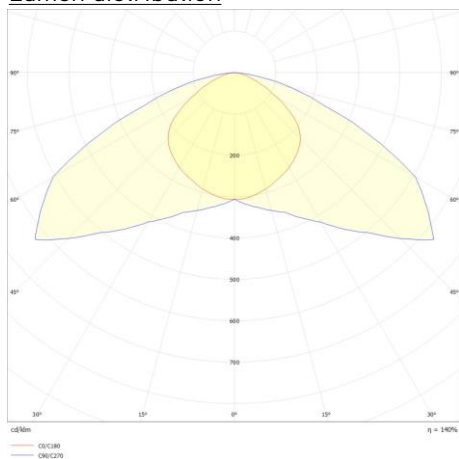

EV45BDAS4DA - Evolve2 45W 4000K asym 2x60gr zwart DALI ENEC

Lumen distribution

Spectrum distribution