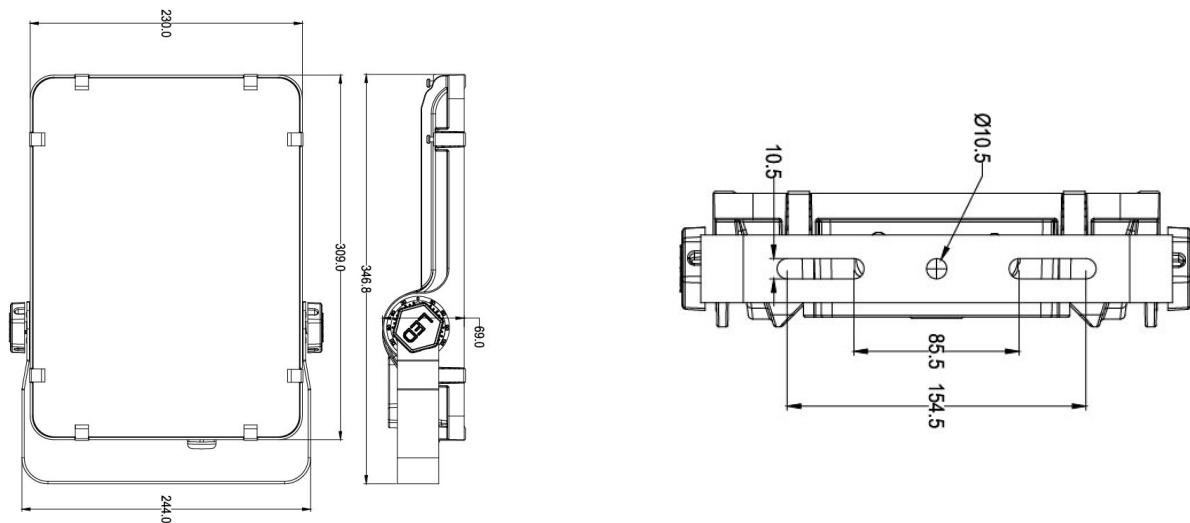

Afmeting en materiaal eigenschappen

Afmetingen (LxBxH)	244x69x347mm
Gewicht (kg)	2,48
Kleur	zwart
Werktemperatuur (°C)	-30~+45
IP waarde	IP66
IK waarde	IK08
UV bestendig	ja
Zeewater bestendig	ja
UL 94	
Aantal in bulk	4
Aantal op pallet	
Minimum bestelaantal	1
Stockartikel	nee

Afmetingen

Aansluitschema