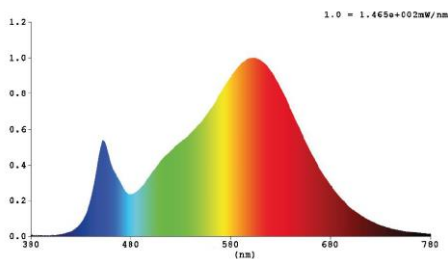

Afmeting en materiaal eigenschappen

Afmetingen (LxBxH)	229x69x294mm
Gewicht (kg)	2,09
Kleur	zwart
Werktemperatuur (°C)	-30~+45
IP waarde	IP66
IK waarde	IK08
UV bestendig	ja
Zeewater bestendig	ja
UL 94	
Aantal in bulk	4
Aantal op pallet	
Minimum bestelaantal	1
Stockartikel	nee

EV25B1203110V - Evolve2 25W 3000K 120gr zwart 1-10V ENEC

Lumen distribution

Distance curve:

Spectrum distribution

Lumendrop

Model:	EV25B4	EV45B4	EV75B4	EV100B4
Time (t) at which to estimate lumen maintenance (hours):	50000	50000	50000	50000
Lumen maintenance at time (t) (%):	94.72%	94.72%	94.72%	94.72%
Reported L90 (hours):	>60000	>60000	>60000	>60000
Reported L70 (hours):	>60000	>60000	>60000	>60000