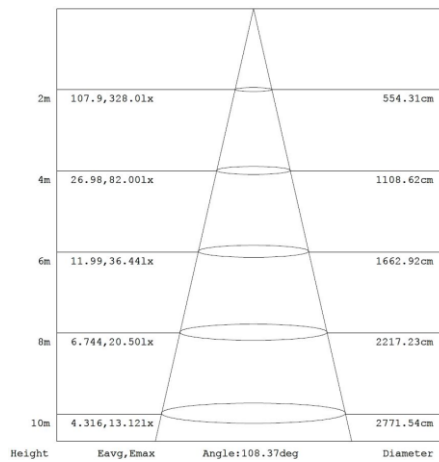

Afmeting en materiaal eigenschappen

Afmetingen (LxBxH)	229x69x294mm
Gewicht (kg)	2,09
Kleur	zwart
Werktemperatuur (°C)	-30~+45
IP waarde	IP66
IK waarde	IK08
UV bestendig	ja
Zeewater bestendig	ja
UL 94	
Aantal in bulk	4
Aantal op pallet	
Minimum bestelaantal	1
Stockartikel	nee

EV25B1203110V - Evolve2 25W 3000K 120gr zwart 1-10V ENEC

Lumen distribution

Distance curve:

Spectrum distribution

Lumendrop

Model:	EV25B4	EV45B4	EV75B4	EV100B4
Time (t) at which to estimate lumen maintenance (hours):	50000	50000	50000	50000
Lumen maintenance at time (t) (%):	94.72%	94.72%	94.72%	94.72%
Reported L90 (hours):	>60000	>60000	>60000	>60000
Reported L70 (hours):	>60000	>60000	>60000	>60000

Afmetingen

Aansluitschema