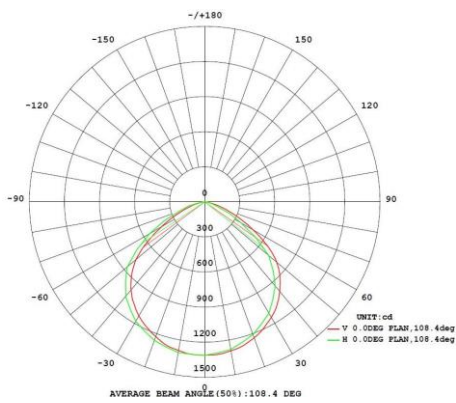

Garantie en certificatie

ENEC	ja
Garantie (jaar)	5 (exclusief batterijen)

Lichttechnische eigenschappen

Lichtbundel(*)	120
Kleurtemperatuur (K)	3000
Kleurweergave CRI	82
UGR	30
Kleurvastheid SDCM	3
Lumen output (Lm)	3394
Lm/W	142
Flux code	50 85 98 100 108
Ledchip	SMD3030
Ledfabrikant	Lumileds
Aantal LEDs	48
Fotobiologische klasse	RG1

Afmeting en materiaal eigenschappen

Afmetingen (LxBxH)	229x69x294mm
Gewicht (kg)	2,09
Kleur	zwart
Werktemperatuur (°C)	-30~+45
IP waarde	IP66
IK waarde	IK08
UV bestendig	ja
Zeewater bestendig	ja
UL 94	
Aantal in bulk	4
Aantal op pallet	
Minimum bestelaantal	1
Stockartikel	nee

EV25B1203110V - Evolve2 25W 3000K 120gr zwart 1-10V ENEC

Lumen distribution

Distance curve:

Spectrum distribution

Lumendrop

Model:	EV25B4	EV45B4	EV75B4	EV100B4
Time (t) at which to estimate lumen maintenance (hours):	50000	50000	50000	50000
Lumen maintenance at time (t) (%):	94.72%	94.72%	94.72%	94.72%
Reported L90 (hours):	>60000	>60000	>60000	>60000
Reported L70 (hours):	>60000	>60000	>60000	>60000

Afmetingen

Aansluitschema