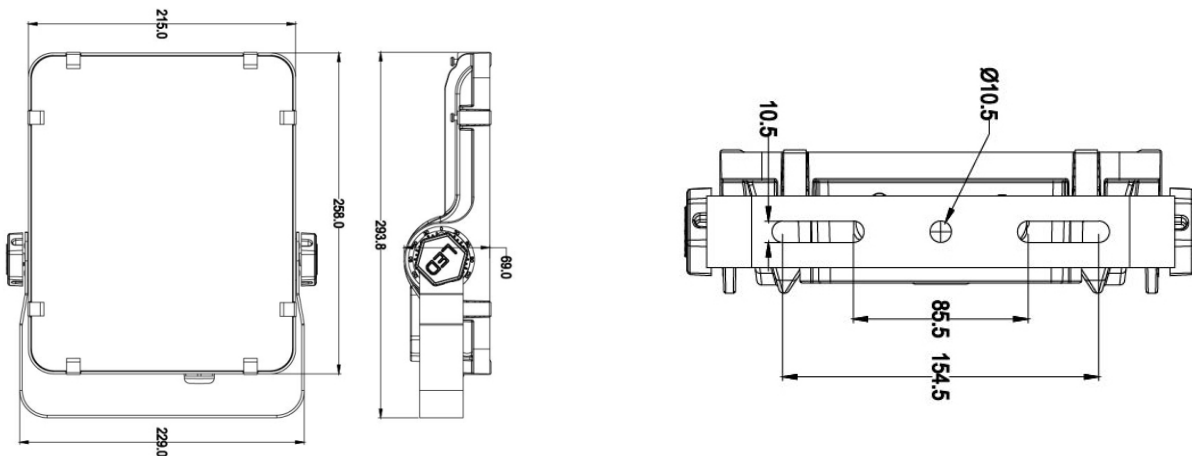

Afmeting en materiaal eigenschappen

Afmetingen (LxBxH)	229x69x294mm
Gewicht (kg)	2,09
Kleur	zwart
Werktemperatuur (°C)	-30~+45
IP waarde	IP66
IK waarde	IK08
UV bestendig	ja
Zeewater bestendig	ja
UL 94	
Aantal in bulk	4
Aantal op pallet	
Minimum bestelaantal	1
Stockartikel	nee

EV25B1203110V - Evolve2 25W 3000K 120gr zwart 1-10V ENEC

Lumen distribution

Distance curve:

Spectrum distribution

Lumendrop

Model:	EV25B4	EV45B4	EV75B4	EV100B4
Time (t) at which to estimate lumen maintenance (hours):	50000	50000	50000	50000
Lumen maintenance at time (t) (%):	94.72%	94.72%	94.72%	94.72%
Reported L90 (hours):	>60000	>60000	>60000	>60000
Reported L70 (hours):	>60000	>60000	>60000	>60000

Afmetingen

Aansluitschema