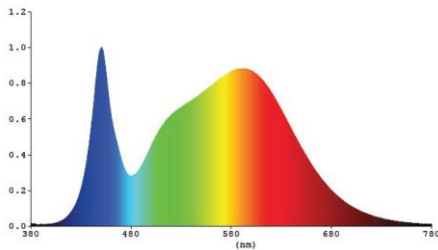

Afmeting en materiaal eigenschappen

Afmetingen (LxBxH)	385x74x470mm
Gewicht (kg)	7,13
Kleur	zwart
Werktemperatuur (°C)	-30~+45
IP waarde	IP66
IK waarde	IK08
UV bestendig	ja
Zeewater bestendig	ja
UL 94	
Aantal in bulk	2
Aantal op pallet	
Minimum bestelaantal	1
Stockartikel	ja

EV240B1204DA - Evolve2 240W 4000K 120gr zwart DALI ENEC

Lumen distribution

Distance curve:

Spectrum distribution

Lumendrop

Model:	EV25B4	EV45B4	EV75B4	EV100B4
Time (t) at which to estimate lumen maintenance (hours):	50000	50000	50000	50000
Lumen maintenance at time (t) (%):	94.72%	94.72%	94.72%	94.72%
Reported L90 (hours):	>60000	>60000	>60000	>60000
Reported L70 (hours):	>60000	>60000	>60000	>60000