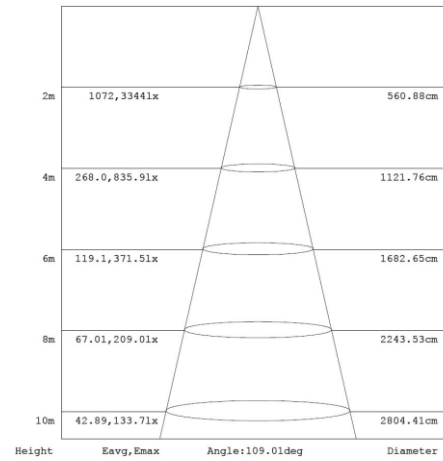

Afmeting en materiaal eigenschappen

Afmetingen (LxBxH)	385x74x470mm
Gewicht (kg)	7,13
Kleur	zwart
Werktemperatuur (°C)	-30~+45
IP waarde	IP66
IK waarde	IK08
UV bestendig	ja
Zeewater bestendig	ja
UL 94	
Aantal in bulk	2
Aantal op pallet	
Minimum bestelaantal	1
Stockartikel	ja

EV240B1204DA - Evolve2 240W 4000K 120gr zwart DALI ENEC

Lumen distribution

Distance curve:

Spectrum distribution

Lumendrop

Model:	EV25B4	EV45B4	EV75B4	EV100B4
Time (t) at which to estimate lumen maintenance (hours):	50000	50000	50000	50000
Lumen maintenance at time (t) (%):	94.72%	94.72%	94.72%	94.72%
Reported L90 (hours):	>60000	>60000	>60000	>60000
Reported L70 (hours):	>60000	>60000	>60000	>60000

Afmetingen

Aansluitschema