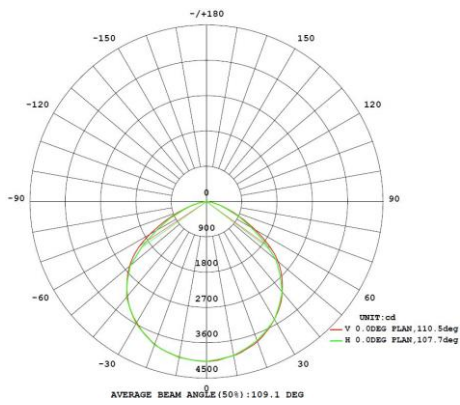

EV240B1204DA - Evolve2 240W 4000K 120gr zwart DALI ENEC

Lumen distribution