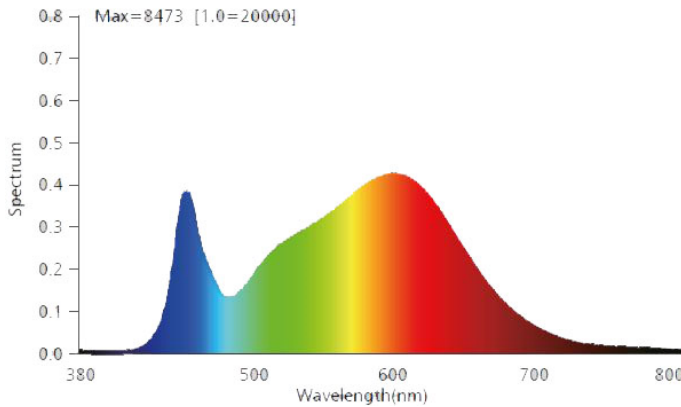

### Lichttechnische eigenschappen

Lichtbundel(°)	38
Kleurtemperatuur (K)	4000
Kleurweergave CRI	90
UGR	15
Kleurvastheid SDCM	3
Lumen output (Lm)	713
Lm/W	79
Flux code	96 99 100 100 100
Ledchip	COB
Ledfabrikant	Citizen
Aantal LEDs	1
Aantal op 16A C curve	130
Aantal op 16A D curve	
Fotobiologische klasse	RG0
TM-21 Lifetime	Temp Tc
L90B10	48.000 55°C
L80B10	54.000 55°C
L70B10	60.000 55°C

Lumen distribution

Distance curve:

Spectrum distribution

Lumendrop