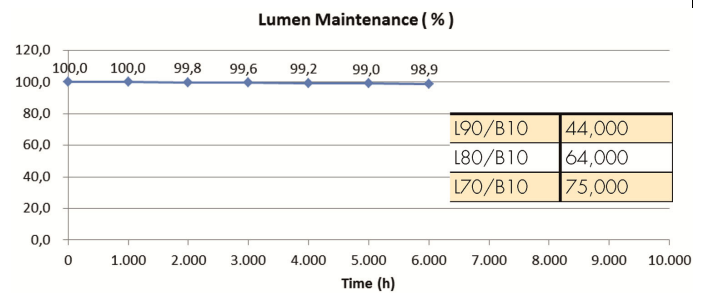

### Afmeting en materiaal eigenschappen

Afmetingen (LxBxH)	86x86x78mm
Buitendiameter (mm)	86
Inbouwdiameter (mm)	75
Gewicht (kg)	0,36
Kleur	wit
Werktemperatuur (°C)	-20~+45
IP waarde	IP20
IK waarde	IK04
UV bestendig	ja
Zeewater bestendig	nee
Aantal in bulk	18
Aantal op pallet	0
Minimum bestelaantal	1
Stockartikel	Ja

### Lichttechnische eigenschappen

Lichtbundel(°)	38
Kleurtemperatuur (K)	4000
Kleurweergave CRI	90
UGR	15
Kleurvastheid SDCM	3
Lumen output (Lm)	713
Lm/W	79
Flux code	96 99 100 100 100
Ledchip	COB
Ledfabrikant	Citizen
Aantal LEDs	1
Aantal op 16A C curve	130
Aantal op 16A D curve	
Fotobiologische klasse	RG0
TM-21 Lifetime	Temp Tc
L90B10	48.000 55°C
L80B10	54.000 55°C
L70B10	60.000 55°C

Lumen distribution

Distance curve:

Spectrum distribution

Lumendrop

### Afmetingen