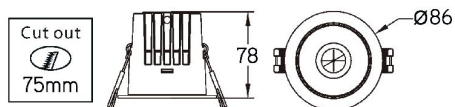

Inbouwspot DEEP IP20 met witte poedercoating. De behuizing uit spuitgiet aluminium is voorzien van een witte reflector met een lichtbundel van 38°. Cut-out slechts 75mm. Dieper liggende ledbron Bridgelux met hoge kleurweergave CRI90 en lage verblinding UGR<19. Snel aansluiten & doorverbinden is mogelijk met de meegeleverde toolless connection box.

### Afmeting en materiaal eigenschappen

Afmetingen (LxBxH)	86x86x78mm
Buitendiameter (mm)	86
Inbouwdiameter (mm)	75
Gewicht (kg)	0,36
Kleur	wit
Werktemperatuur (°C)	-20~+45
IP waarde	IP20
IK waarde	IK04
UV bestendig	ja
Zeewater bestendig	nee
Aantal in bulk	18
Aantal op pallet	0
Minimum bestelaantal	1
Stockartikel	Ja

Lumen distribution

Distance curve:

Spectrum distribution

Lumendrop

### Afmetingen