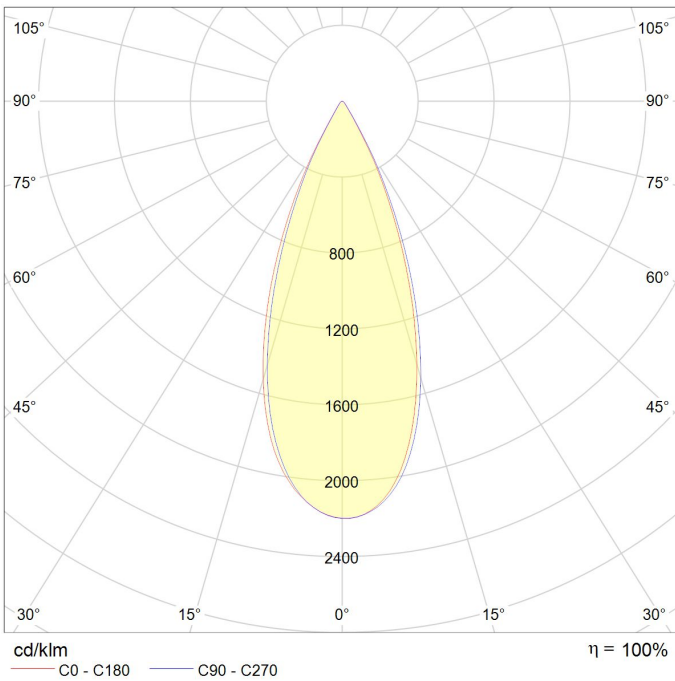

### Afmeting en materiaal eigenschappen

Afmetingen (LxBxH)	86x86x78mm
Buitendiameter (mm)	86
Inbouwdiameter (mm)	75
Gewicht (kg)	0,36
Kleur	wit
Werktemperatuur (°C)	-20~+45
IP waarde	IP20
IK waarde	IK04
UV bestendig	ja
Zeewater bestendig	nee
Aantal in bulk	18
Aantal op pallet	0
Minimum bestelaantal	1
Stockartikel	Ja

### Lichttechnische eigenschappen

Lichtbundel(°)	38
Kleurtemperatuur (K)	4000
Kleurweergave CRI	90
UGR	15
Kleurvastheid SDCM	3
Lumen output (Lm)	713
Lm/W	79
Flux code	96 99 100 100 100
Ledchip	COB
Ledfabrikant	Citizen
Aantal LEDs	1
Aantal op 16A C curve	130
Aantal op 16A D curve	
Fotobiologische klasse	RG0
TM-21 Lifetime	Temp Tc
L90B10	48.000 55°C
L80B10	54.000 55°C
L70B10	60.000 55°C

Lumen distribution

Distance curve:

Spectrum distribution

Lumendrop

### Afmetingen