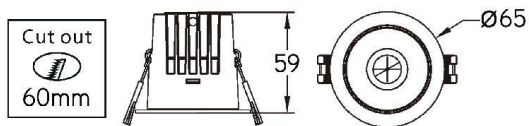

DEEP5W30 - Inbouwspot Deep low UGR 5W CRI90 3000K

Inbouwspot DEEP IP20 met witte poedercoating. De behuizing uit spuitgiet aluminium is voorzien van een witte reflector met een lichtbundel van 38°. Cut-out slechts 60mm. Dieper liggende ledbron Bridgelux met hoge kleurweergave CRI90 en lage verblinding UGR<19. De inbouwspot is uitgerust met bladveren voor makkelijke montage in beton. Snel aansluiten & doorverbinden is mogelijk met de meegeleverde toolless connection box.

| | |
|------------------------|---------|
| Ledfabrikant | Citizen |
| Aantal LEDs | 1 |
| Fotobiologische klasse | RG0 |

Afmeting en materiaal eigenschappen

| | |
|----------------------|------------|
| Afmetingen (LxBxH) | 65x65x59mm |
| Gewicht (kg) | 0,28 |
| Kleur | wit |
| Werktemperatuur (°C) | -20~+45 |
| IP waarde | IP20 |
| IK waarde | IK04 |
| UV bestendig | ja |
| Zeewater bestendig | nee |
| UL 94 | |
| Aantal in bulk | 36 |
| Aantal op pallet | 0 |
| Minimum bestelaantal | 1 |
| Stockartikel | ja |

DEEP5W30 - Inbouwspot Deep low UGR 5W CRI90 3000K

Lumen distribution

Distance curve:

Spectrum distribution

Lumendrop

DEEP5W30 - Inbouwspot Deep low UGR 5W CRI90 3000K

Afmetingen

Aansluitschema