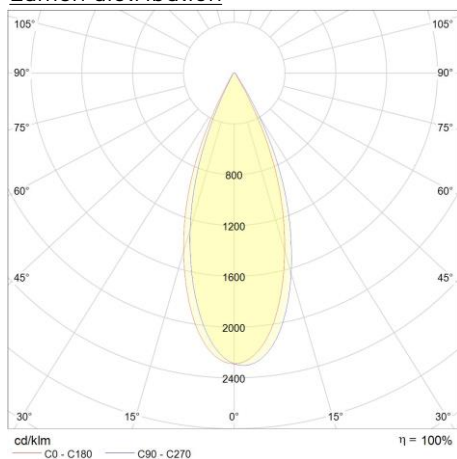

Lichttechnische eigenschappen

| | |
|----------------------|-------------------|
| Lichtbundel(°) | 38 |
| Kleurtemperatuur (K) | 3000 |
| Kleurweergave CRI | 90 |
| UGR | 15 |
| Kleurvastheid SDCM | 3 |
| Lumen output (Lm) | 447 |
| Lm/W | 89 |
| Flux code | 95 98 100 100 100 |
| Ledchip | COB |

| | |
|------------------------|---------|
| Ledfabrikant | Citizen |
| Aantal LEDs | 1 |
| Fotobiologische klasse | RG0 |

Afmeting en materiaal eigenschappen

| | |
|----------------------|------------|
| Afmetingen (LxBxH) | 65x65x59mm |
| Gewicht (kg) | 0,28 |
| Kleur | wit |
| Werktemperatuur (°C) | -20~+45 |
| IP waarde | IP20 |
| IK waarde | IK04 |
| UV bestendig | ja |
| Zeewater bestendig | nee |
| UL 94 | |
| Aantal in bulk | 36 |
| Aantal op pallet | 0 |
| Minimum bestelaantal | 1 |
| Stockartikel | ja |

DEEP5W30 - Inbouwspot Deep low UGR 5W CRI90 3000K

Lumen distribution

Distance curve:

Spectrum distribution

Lumendrop

DEEP5W30 - Inbouwspot Deep low UGR 5W CRI90 3000K

Afmetingen

Aansluitschema