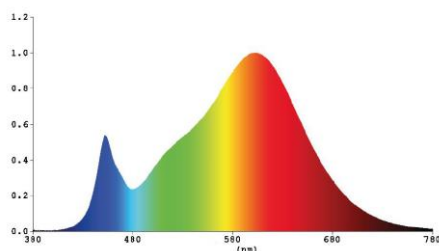

Lichttechnische eigenschappen

| | |
|----------------------|-------------------|
| Lichtbundel(°) | 38 |
| Kleurtemperatuur (K) | 3000 |
| Kleurweergave CRI | 90 |
| UGR | 15 |
| Kleurvastheid SDCM | 3 |
| Lumen output (Lm) | 447 |
| Lm/W | 89 |
| Flux code | 95 98 100 100 100 |
| Ledchip | COB |

| | |
|------------------------|---------|
| Ledfabrikant | Citizen |
| Aantal LEDs | 1 |
| Fotobiologische klasse | RG0 |

Afmeting en materiaal eigenschappen

| | |
|----------------------|------------|
| Afmetingen (LxBxH) | 65x65x59mm |
| Gewicht (kg) | 0,28 |
| Kleur | wit |
| Werktemperatuur (°C) | -20~+45 |
| IP waarde | IP20 |
| IK waarde | IK04 |
| UV bestendig | ja |
| Zeewater bestendig | nee |
| UL 94 | |
| Aantal in bulk | 36 |
| Aantal op pallet | 0 |
| Minimum bestelaantal | 1 |
| Stockartikel | ja |

DEEP5W30 - Inbouwspot Deep low UGR 5W CRI90 3000K

Lumen distribution

Distance curve:

Spectrum distribution

Lumendrop

DEEP5W30 - Inbouwspot Deep low UGR 5W CRI90 3000K

Afmetingen

Aansluitschema