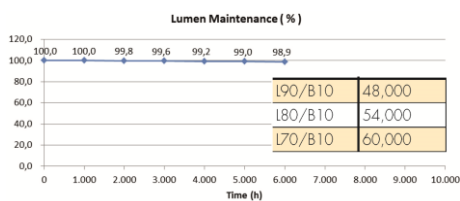

Lichttechnische eigenschappen

| | |
|----------------------|-------------------|
| Lichtbundel(°) | 38 |
| Kleurtemperatuur (K) | 3000 |
| Kleurweergave CRI | 90 |
| UGR | 15 |
| Kleurvastheid SDCM | 3 |
| Lumen output (Lm) | 447 |
| Lm/W | 89 |
| Flux code | 95 98 100 100 100 |
| Ledchip | COB |

| | |
|------------------------|---------|
| Ledfabrikant | Citizen |
| Aantal LEDs | 1 |
| Fotobiologische klasse | RG0 |

Afmeting en materiaal eigenschappen

| | |
|----------------------|------------|
| Afmetingen (LxBxH) | 65x65x59mm |
| Gewicht (kg) | 0,28 |
| Kleur | wit |
| Werktemperatuur (°C) | -20~+45 |
| IP waarde | IP20 |
| IK waarde | IK04 |
| UV bestendig | ja |
| Zeewater bestendig | nee |
| UL 94 | |
| Aantal in bulk | 36 |
| Aantal op pallet | 0 |
| Minimum bestelaantal | 1 |
| Stockartikel | ja |

DEEP5W30 - Inbouwspot Deep low UGR 5W CRI90 3000K

Lumen distribution

Distance curve:

Spectrum distribution

Lumendrop

DEEP5W30 - Inbouwspot Deep low UGR 5W CRI90 3000K

Afmetingen

Aansluitschema