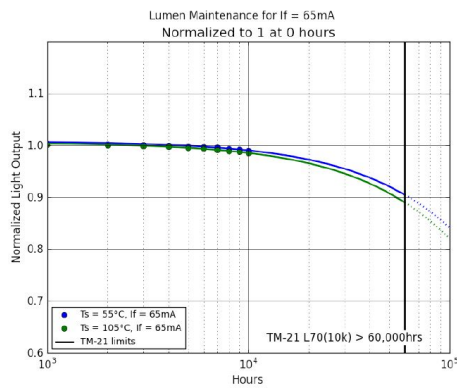

Lumen distribution

130°x40°

Spectrum distribution

Distance curve:

Lumendrop