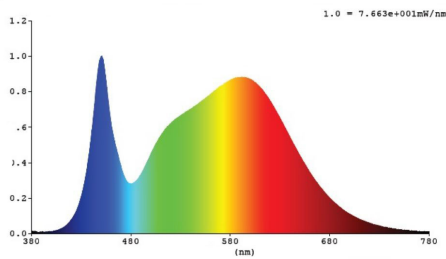

Lumen distribution

130°x40°

Spectrum distribution

Distance curve:

Lumendrop