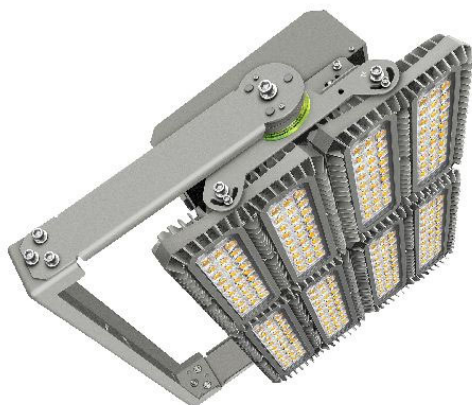

### Omschrijving:

Brightmaster 3 900W 4000K asym 130x40° grijs

Power floodlight BM3 900W 4000K met asymmetrische lichtbundel van 130x40°. Extreem efficiënt armatuur met zeer hoge levensduur, uitgerust met Meanwell drivers en Lumileds 3030/5050 ledchips, efficiëntie tot 150lm/W. Volledig afgesloten driverbox met interne connectiebox. Ingebouwde controle unit, bij uitval van één voeding nemen de andere voedingen het vermogen over. Indicatie led bij defecte voeding = geen dringende interventies nodig. Ingebouwde overspanningsbeveiliging 10kV. Multi-funcionele montagebeugel geschikt voor alle installatie posities. Bijzonder geschikt voor high-end toepassingen zoals sportvelden waar veel licht nodig is met weinig armaturen. Opties 1-10V/DALI dimbaar, aparte driverbox onderaan paal, valbeveiliging, lasertool voor precisie afstelling.

#### Technische eigenschappen

Referentie	BM3-9004AS13040GR
EAN code	5420076262594
ETIM code	EC001744

#### Elektrische eigenschappen

Systeem vermogen (W)	877-951
LED vermogen (W)	816-884
Aansluitspanning (Vac)	100-240
Frequentie (Hz)	50/60
Driver inbegrepen	ja
Driver intern/extern	intern
Dimbaar	nee
Flicker free	ja
Power factor	>0,95
Aansluitkabel	1,3m H05RN-F
Driver output (V)	114-228V
Driver output (mA)	525-1050mA
Isolatieklasse	I
Energie klasse	A+
Aantal op 16A C curve	1
Aantal op 16A D curve	2
Inrush current driver	300A 450µS

#### Afmeting en materiaal eigenschappen

Afmetingen (LxBxH)	700x240x685mm
Gewicht (kg)	30,3
Kleur	grijs
Werktemperatuur (°C)	-25~+55
IP waarde	IP66
IK waarde	IK10
UV bestendig	ja
Zeewater bestendig	nee
UL 94	
Aantal in bulk	1
Aantal op pallet	0
Minimum bestelaantal	1
Stockartikel	nee