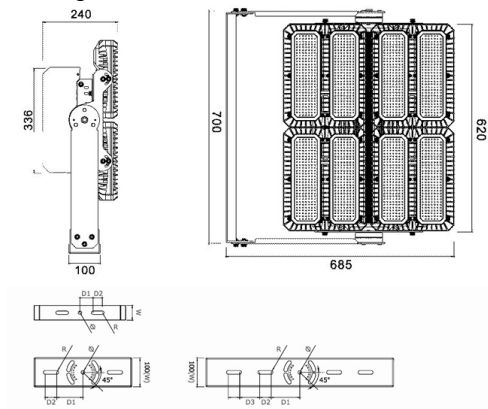

#### Afmeting en materiaal eigenschappen

Afmetingen (LxBxH)	700x240x685mm
Gewicht (kg)	30,3
Kleur	grijs
Werktemperatuur (°C)	-25~+55
IP waarde	IP66
IK waarde	IK10
UV bestendig	ja
Zeewater bestendig	nee
UL 94	
Aantal in bulk	1
Aantal op pallet	0
Minimum bestelaantal	1
Stockartikel	nee

### Lumen distribution

**130°x40°**

### Afmetingen

Unit: mm

power	L1	L2	L3	L4	H	W	D1	D2	D3	R	Ø
230W	340	373	310	250	185	55	50	35	/	6.25	12.5
450W	390	685	310	512	240	100	90	40	/	6.25	12.5
650W	390	890	310	775	240	100	90	40	/	6.25	12.5
900W	700	685	620	512	240	100	100	40	70	6.25	12.5
1350W	700	890	620	775	240	100	100	40	70	6.25	12.5