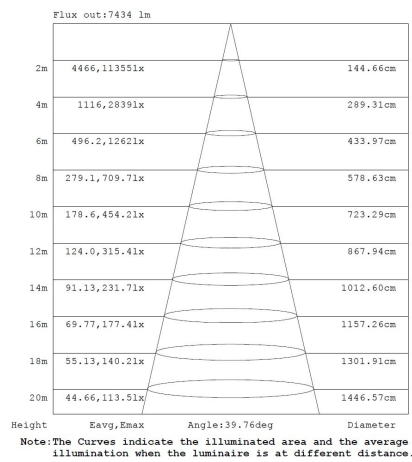

Distance curve:

Lumendrop