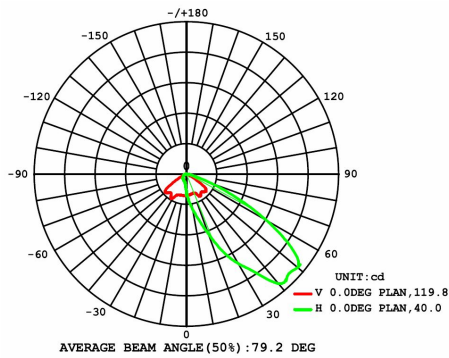

Lumen distribution

130°x40°

Spectrum distribution