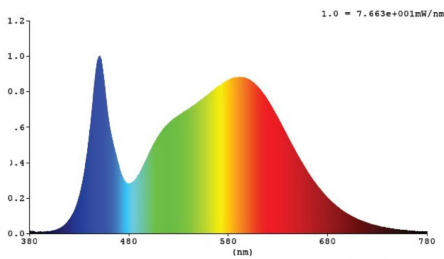

Garantie en certificatie

Levensduur (u)	155.000 L70B50
Garantie (jaar)	(exclusief batterijen)
ENEC	ja

Lichttechnische eigenschappen

Lichtbundel(*)	60
Kleurtemperatuur (K)	4000
Kleurweergave CRI	>70
UGR	>30
Kleurvastheid SDCM	3
Lumen output (Lm)	103400
Lm/W	140-150
Flux code	90 98 100 100 100
Ledchip	LUMILEDS 5050
Ledfabrikant	Lumileds
Aantal LEDs	432
Fotobiologische klasse	RG1

Afmeting en materiaal eigenschappen

Afmetingen (LxBxH)	700x240x685mm
Gewicht (kg)	30,3
Kleur	grijs
Werktemperatuur (°C)	-25~+55
IP waarde	IP66
IK waarde	IK10
UV bestendig	ja
Zeewater bestendig	nee
UL 94	
Aantal in bulk	1
Aantal op pallet	0
Minimum bestelaantal	1
Stockartikel	nee

Lumen distribution

Distance curve:

Spectrum distribution

Lumendrop

Afmetingen

Unit: mm

power	L1	L2	L3	L4	H	W	D1	D2	D3	R	Ø
230W	340	373	310	250	185	55	50	35	/	6.25	12.5
450W	390	685	310	512	240	100	90	40	/	6.25	12.5
650W	390	890	310	775	240	100	90	40	/	6.25	12.5
900W	700	685	620	512	240	100	100	40	70	6.25	12.5
1350W	700	890	620	775	240	100	100	40	70	6.25	12.5