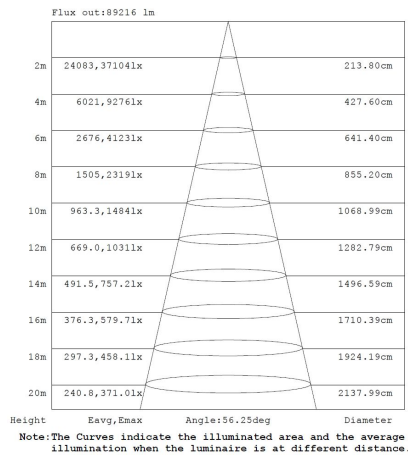

Afmeting en materiaal eigenschappen

Afmetingen (LxBxH)	700x240x685mm
Gewicht (kg)	30,3
Kleur	grijs
Werktemperatuur (°C)	-25~+55
IP waarde	IP66
IK waarde	IK10
UV bestendig	ja
Zeewater bestendig	nee
UL 94	
Aantal in bulk	1
Aantal op pallet	0
Minimum bestelaantal	1
Stockartikel	nee

Lumen distribution

Distance curve:

Spectrum distribution

Lumendrop

Afmetingen

Unit: mm

power	L1	L2	L3	L4	H	W	D1	D2	D3	R	Ø
230W	340	373	310	250	185	55	50	35	/	6.25	12.5
450W	390	685	310	512	240	100	90	40	/	6.25	12.5
650W	390	890	310	775	240	100	90	40	/	6.25	12.5
900W	700	685	620	512	240	100	100	40	70	6.25	12.5
1350W	700	890	620	775	240	100	100	40	70	6.25	12.5