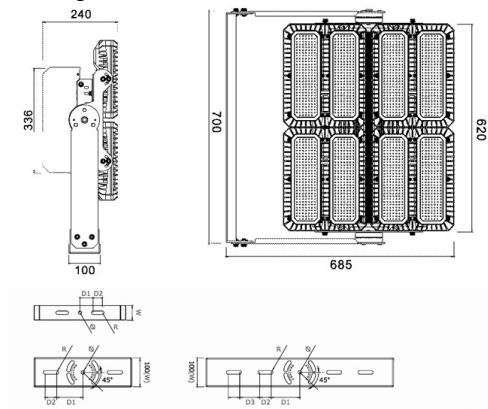

Afmeting en materiaal eigenschappen

Afmetingen (LxBxH)	700x240x685mm
Gewicht (kg)	30,3
Kleur	grijs
Werktemperatuur (°C)	-25~+55
IP waarde	IP66
IK waarde	IK10
UV bestendig	ja
Zeewater bestendig	nee
UL 94	
Aantal in bulk	1
Aantal op pallet	0
Minimum bestelaantal	1
Stockartikel	nee

Lumen distribution

Distance curve:

Spectrum distribution

Lumendrop

Afmetingen

Unit: mm

power	L1	L2	L3	L4	H	W	D1	D2	D3	R	Ø
230W	340	373	310	250	185	55	50	35	/	6.25	12.5
450W	390	685	310	512	240	100	90	40	/	6.25	12.5
650W	390	890	310	775	240	100	90	40	/	6.25	12.5
900W	700	685	620	512	240	100	100	40	70	6.25	12.5
1350W	700	890	620	775	240	100	100	40	70	6.25	12.5

Aansluitschema