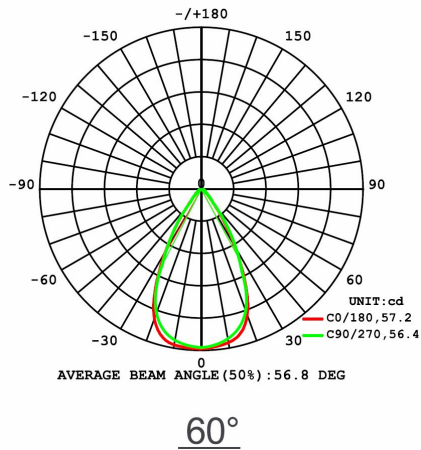

Garantie en certificatie

Levensduur (u)	155.000 L70B50
Garantie (jaar)	(exclusief batterijen)
ENEC	ja

Lichttechnische eigenschappen

Lichtbundel(*)	60
Kleurtemperatuur (K)	4000
Kleurweergave CRI	>70
UGR	>30
Kleurvastheid SDCM	3
Lumen output (Lm)	103400
Lm/W	140-150
Flux code	90 98 100 100 100
Ledchip	LUMILEDS 5050
Ledfabrikant	Lumileds
Aantal LEDs	432
Fotobiologische klasse	RG1

Afmeting en materiaal eigenschappen

Afmetingen (LxBxH)	700x240x685mm
Gewicht (kg)	30,3
Kleur	grijs
Werktemperatuur (°C)	-25~+55
IP waarde	IP66
IK waarde	IK10
UV bestendig	ja
Zeewater bestendig	nee
UL 94	
Aantal in bulk	1
Aantal op pallet	0
Minimum bestelaantal	1
Stockartikel	nee

Lumen distribution

Distance curve:

Spectrum distribution

Lumendrop

Afmetingen

Unit: mm

power	L1	L2	L3	L4	H	W	D1	D2	D3	R	Ø
230W	340	373	310	250	185	55	50	35	/	6.25	12.5
450W	390	685	310	512	240	100	90	40	/	6.25	12.5
650W	390	890	310	775	240	100	90	40	/	6.25	12.5
900W	700	685	620	512	240	100	100	40	70	6.25	12.5
1350W	700	890	620	775	240	100	100	40	70	6.25	12.5