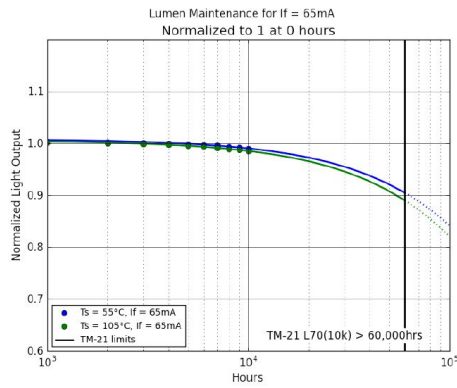

Afmeting en materiaal eigenschappen

Afmetingen (LxBxH)	700x240x685mm
Gewicht (kg)	30,3
Kleur	grijs
Werktemperatuur (°C)	-25~+55
IP waarde	IP66
IK waarde	IK10
UV bestendig	ja
Zeewater bestendig	nee
UL 94	
Aantal in bulk	1
Aantal op pallet	0
Minimum bestelaantal	1
Stockartikel	nee

Lumen distribution

Distance curve:

Spectrum distribution

Lumendrop

Afmetingen

Unit: mm

power	L1	L2	L3	L4	H	W	D1	D2	D3	R	Ø
230W	340	373	310	250	185	55	50	35	/	6.25	12.5
450W	390	685	310	512	240	100	90	40	/	6.25	12.5
650W	390	890	310	775	240	100	90	40	/	6.25	12.5
900W	700	685	620	512	240	100	100	40	70	6.25	12.5
1350W	700	890	620	775	240	100	100	40	70	6.25	12.5