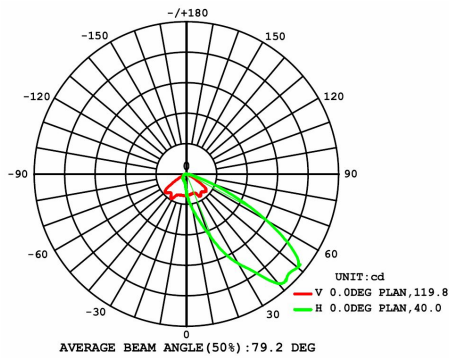

Garantie en certificatie

Levensduur (u)	155.000 L70B50
Garantie (jaar)	(exclusief batterijen)
ENEC	ja

Lichttechnische eigenschappen

Lichtbundel(*)	130x40
Kleurtemperatuur (K)	4000
Kleurweergave CRI	>70
UGR	>30
Kleurvastheid SDCM	3
Lumen output (Lm)	88800-99800
Lm/W	140-150
Flux code	37 82 98 100 100
Ledchip	LUMILEDS 5050
Ledfabrikant	Lumileds
Aantal LEDs	324
Fotobiologische klasse	RG1

Afmeting en materiaal eigenschappen

Afmetingen (LxBxH)	390x240x890mm
Gewicht (kg)	25,4
Kleur	grijs
Werktemperatuur (°C)	-25-+55
IP waarde	IP66
IK waarde	IK10
UV bestendig	ja
Zeewater bestendig	nee
UL 94	
Aantal in bulk	1
Aantal op pallet	0
Minimum bestelaantal	1
Stockartikel	nee

Lumen distribution

130°x40°

Distance curve:

Spectrum distribution

Lumendrop

Afmetingen

Aansluitschema