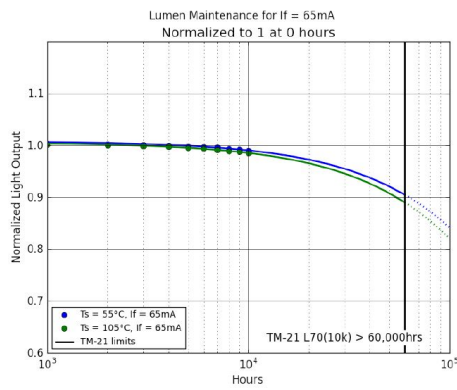

Afmeting en materiaal eigenschappen

Afmetingen (LxBxH)	390x240x890mm
Gewicht (kg)	25,4
Kleur	grijs
Werktemperatuur (°C)	-25-+55
IP waarde	IP66
IK waarde	IK10
UV bestendig	ja
Zeewater bestendig	nee
UL 94	
Aantal in bulk	1
Aantal op pallet	0
Minimum bestelaantal	1
Stockartikel	nee

Lumen distribution

130°x40°

Distance curve:

Spectrum distribution

Lumendrop

Afmetingen

Aansluitschema