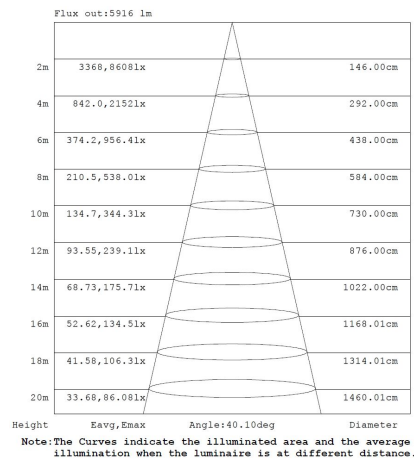

Afmeting en materiaal eigenschappen

Afmetingen (LxBxH)	390x240x890mm
Gewicht (kg)	25,4
Kleur	grijs
Werktemperatuur (°C)	-25-+55
IP waarde	IP66
IK waarde	IK10
UV bestendig	ja
Zeewater bestendig	nee
UL 94	
Aantal in bulk	1
Aantal op pallet	0
Minimum bestelaantal	1
Stockartikel	nee

Lumen distribution

130°x40°

Distance curve:

Spectrum distribution

Lumendrop

Afmetingen

Aansluitschema