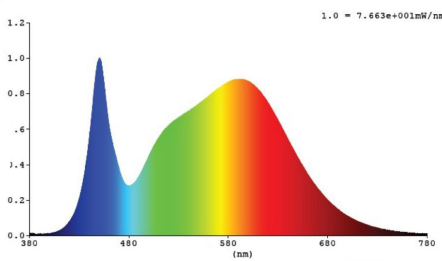

Afmeting en materiaal eigenschappen

Afmetingen (LxBxH)	390x240x890mm
Gewicht (kg)	25,4
Kleur	grijs
Werktemperatuur (°C)	-25-+55
IP waarde	IP66
IK waarde	IK10
UV bestendig	ja
Zeewater bestendig	nee
UL 94	
Aantal in bulk	1
Aantal op pallet	0
Minimum bestelaantal	1
Stockartikel	nee

Lumen distribution

130°x40°

Distance curve:

Spectrum distribution

Lumendrop

Afmetingen

Aansluitschema