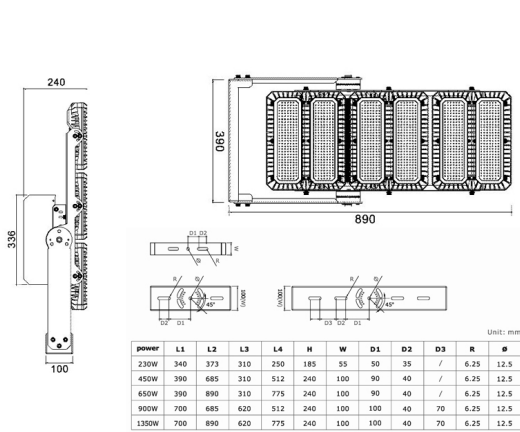

Afmeting en materiaal eigenschappen

Afmetingen (LxBxH)	390x240x890mm
Gewicht (kg)	25,4
Kleur	grijs
Werktemperatuur (°C)	-25-+55
IP waarde	IP66
IK waarde	IK10
UV bestendig	ja
Zeewater bestendig	nee
UL 94	
Aantal in bulk	1
Aantal op pallet	0
Minimum bestelaantal	1
Stockartikel	nee

Lumen distribution

130°x40°

Distance curve:

Spectrum distribution

Lumendrop

Afmetingen

Aansluitschema