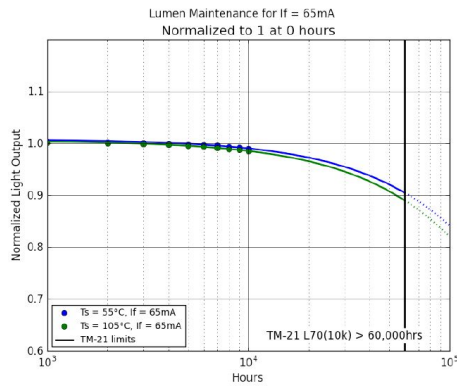

Afmeting en materiaal eigenschappen

Afmetingen (LxBxH)	390x240x890mm
Gewicht (kg)	25,4
Kleur	grijs
Werktemperatuur (°C)	-25~+55
IP waarde	IP66
IK waarde	IK10
UV bestendig	ja
Zeewater bestendig	nee
UL 94	
Aantal in bulk	1
Aantal op pallet	0
Minimum bestelaantal	1
Stockartikel	nee

Lumen distribution

25°

Spectrum distribution

Distance curve:

Lumendrop

Afmetingen

Aansluitschema