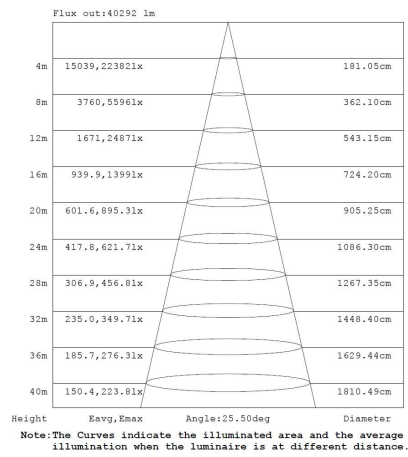

Afmeting en materiaal eigenschappen

Afmetingen (LxBxH)	390x240x890mm
Gewicht (kg)	25,4
Kleur	grijs
Werktemperatuur (°C)	-25~+55
IP waarde	IP66
IK waarde	IK10
UV bestendig	ja
Zeewater bestendig	nee
UL 94	
Aantal in bulk	1
Aantal op pallet	0
Minimum bestelaantal	1
Stockartikel	nee

Lumen distribution

25°

Spectrum distribution

Distance curve:

Lumendrop

Afmetingen

Aansluitschema