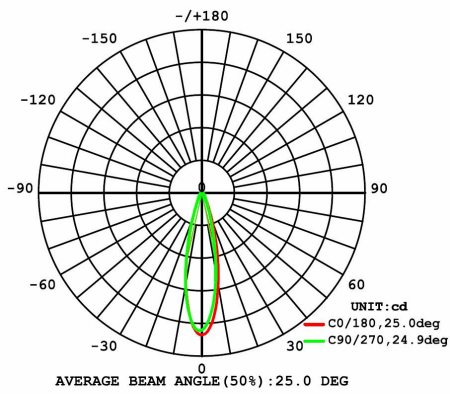

Afmeting en materiaal eigenschappen

Afmetingen (LxBxH)	390x240x890mm
Gewicht (kg)	25,4
Kleur	grijs
Werktemperatuur (°C)	-25~+55
IP waarde	IP66
IK waarde	IK10
UV bestendig	ja
Zeewater bestendig	nee
UL 94	
Aantal in bulk	1
Aantal op pallet	0
Minimum bestelaantal	1
Stockartikel	nee

Lumen distribution

25°

Spectrum distribution

Distance curve:

Lumendrop

Afmetingen

Aansluitschema