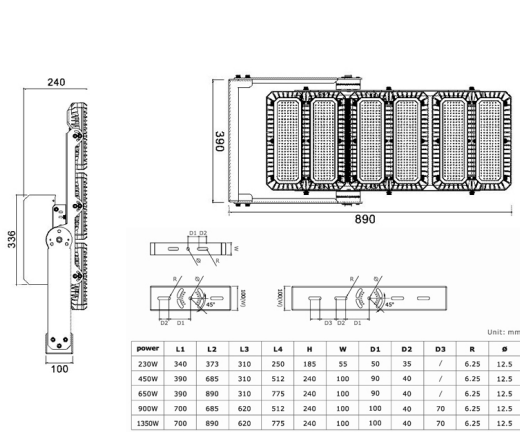

Afmeting en materiaal eigenschappen

Afmetingen (LxBxH)	390x240x890mm
Gewicht (kg)	25,4
Kleur	grijs
Werktemperatuur (°C)	-25~+55
IP waarde	IP66
IK waarde	IK10
UV bestendig	ja
Zeewater bestendig	nee
UL 94	
Aantal in bulk	1
Aantal op pallet	0
Minimum bestelaantal	1
Stockartikel	nee

Lumen distribution

25°

Spectrum distribution

Distance curve:

Lumendrop

Afmetingen

Aansluitschema