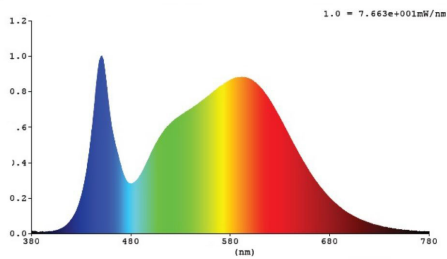

Garantie en certificatie

Levensduur (u)	155.000 L70B50
Garantie (jaar)	(exclusief batterijen)
ENEC	ja

Lichttechnische eigenschappen

Lichtbundel(*)	25
Kleurtemperatuur (K)	4000
Kleurweergave CRI	>70
UGR	>30
Kleurvastheid SDCM	3
Lumen output (Lm)	95400-103400
Lm/W	140-150
Flux code	90 95 99 100 100
Ledchip	LUMILEDS 5050
Ledfabrikant	Lumileds
Aantal LEDs	324
Fotobiologische klasse	RG1

Afmeting en materiaal eigenschappen

Afmetingen (LxBxH)	390x240x890mm
Gewicht (kg)	25,4
Kleur	grijs
Werktemperatuur (°C)	-25~+55
IP waarde	IP66
IK waarde	IK10
UV bestendig	ja
Zeewater bestendig	nee
UL 94	
Aantal in bulk	1
Aantal op pallet	0
Minimum bestelaantal	1
Stockartikel	nee

Lumen distribution

25°

Spectrum distribution

Distance curve:

Lumendrop

Afmetingen

Aansluitschema