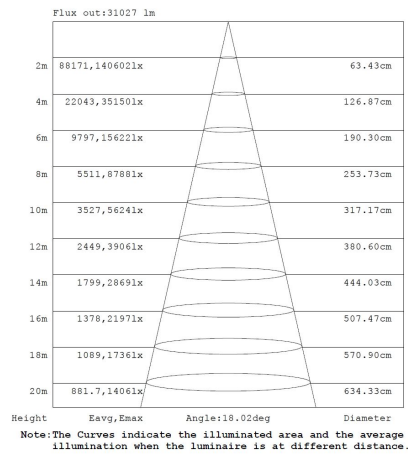

Afmeting en materiaal eigenschappen

Afmetingen (LxBxH)	390x240x890mm
Gewicht (kg)	25,4
Kleur	grijs
Werktemperatuur (°C)	-25-+55
IP waarde	IP66
IK waarde	IK10
UV bestendig	ja
Zeewater bestendig	nee
UL 94	
Aantal in bulk	1
Aantal op pallet	0
Minimum bestelaantal	1
Stockartikel	nee

Lumen distribution

Spectrum distribution

Distance curve:

Lumendrop

Afmetingen

Aansluitschema