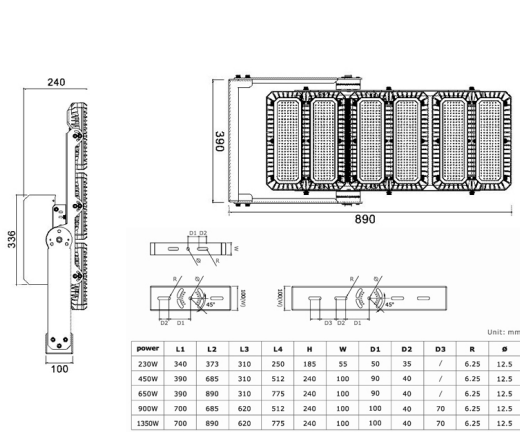

Afmeting en materiaal eigenschappen

Afmetingen (LxBxH)	390x240x890mm
Gewicht (kg)	25,4
Kleur	grijs
Werktemperatuur (°C)	-25-+55
IP waarde	IP66
IK waarde	IK10
UV bestendig	ja
Zeewater bestendig	nee
UL 94	
Aantal in bulk	1
Aantal op pallet	0
Minimum bestelaantal	1
Stockartikel	nee

Lumen distribution

Spectrum distribution

Distance curve:

Lumendrop

Afmetingen

Aansluitschema