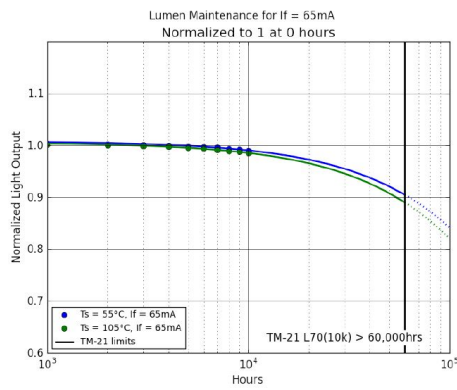

Afmeting en materiaal eigenschappen

Afmetingen (LxBxH)	390x240x890mm
Gewicht (kg)	25,4
Kleur	grijs
Werktemperatuur (°C)	-25-+55
IP waarde	IP66
IK waarde	IK10
UV bestendig	ja
Zeewater bestendig	nee
UL 94	
Aantal in bulk	1
Aantal op pallet	0
Minimum bestelaantal	1
Stockartikel	nee

Lumen distribution

Spectrum distribution

Distance curve:

Lumendrop

Afmetingen

Aansluitschema