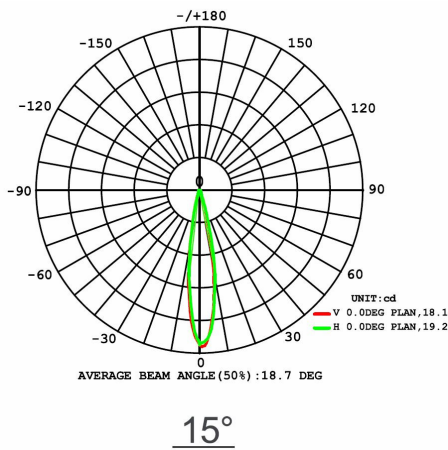

Afmeting en materiaal eigenschappen

Afmetingen (LxBxH)	390x240x890mm
Gewicht (kg)	25,4
Kleur	grijs
Werktemperatuur (°C)	-25-+55
IP waarde	IP66
IK waarde	IK10
UV bestendig	ja
Zeewater bestendig	nee
UL 94	
Aantal in bulk	1
Aantal op pallet	0
Minimum bestelaantal	1
Stockartikel	nee

Lumen distribution

Spectrum distribution

Distance curve:

Lumendrop

Afmetingen

Aansluitschema