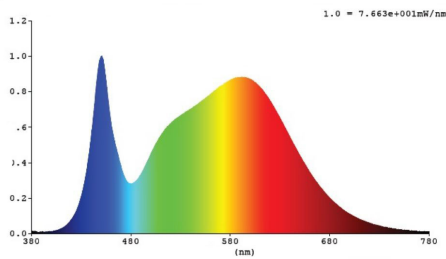

Omschrijving:

Brightmaster 3 650W 4000K 15° grijs

Power floodlight BM3 650W 4000K met smalle symmetrische lichtbundel van 15°. Extreem efficiënt armatuur met zeer hoge levensduur, uitgerust met Meanwell drivers en Lumileds 3030/5050 ledchips, efficiëntie tot 150lm/W. Volledig afgesloten driverbox met interne connectiebox. Ingebouwde controle unit, bij uitval van één voeding nemen de andere voedingen het vermogen over. Indicatie led bij defecte voeding = geen dringende interventies nodig. Ingebouwde overspanningsbeveiliging 10kV. Multi-funcionele montagebeugel geschikt voor alle installatie posities. Bijzonder geschikt voor high-end toepassingen zoals sportvelden waar veel licht nodig is met weinig armaturen. Opties 1-10V/DALI dimbaar, aparte driverbox onderaan paal, valbeveiliging, lasertool voor precisie afstelling.

Garantie en certificatie

Levensduur (u)	155.000 L70B50
Garantie (jaar)	(exclusief batterijen)
ENEC	ja

Lichttechnische eigenschappen

Lichtbundel(*)	15
Kleurtemperatuur (K)	4000
Kleurweergave CRI	>70
UGR	>30
Kleurvastheid SDCM	3
Lumen output (Lm)	82700-86300
Lm/W	140-150
Flux code	90 94 98 100 99
Ledchip	LUMILEDS 5050
Ledfabrikant	Lumileds
Aantal LEDs	192
Fotobiologische klasse	RG1

Afmeting en materiaal eigenschappen

Afmetingen (LxBxH)	390x240x890mm
Gewicht (kg)	25,4
Kleur	grijs
Werktemperatuur (°C)	-25-+55
IP waarde	IP66
IK waarde	IK10
UV bestendig	ja
Zeewater bestendig	nee
UL 94	
Aantal in bulk	1
Aantal op pallet	0
Minimum bestelaantal	1
Stockartikel	nee

Lumen distribution

Spectrum distribution

Distance curve:

Lumendrop

Afmetingen

Aansluitschema