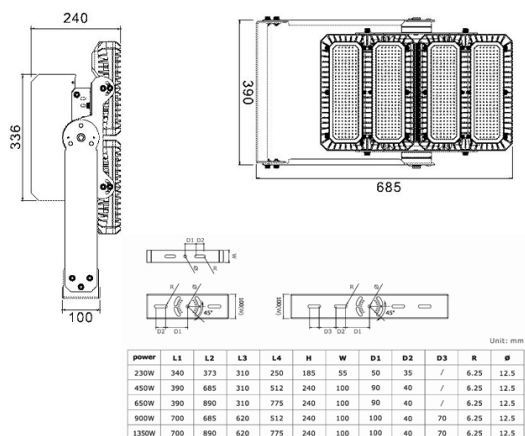

Afmeting en materiaal eigenschappen

Afmetingen (LxBxH)	390x240x685mm
Gewicht (kg)	17,4
Kleur	grijs
Werktemperatuur (°C)	-25~+55
IP waarde	IP66
IK waarde	IK10
UV bestendig	ja
Zeewater bestendig	nee
UL 94	
Aantal in bulk	1
Aantal op pallet	0
Minimum bestelaantal	1
Stockartikel	nee

Lumen distribution

Distance curve:

Spectrum distribution

Lumendrop

Afmetingen

Aansluitschema