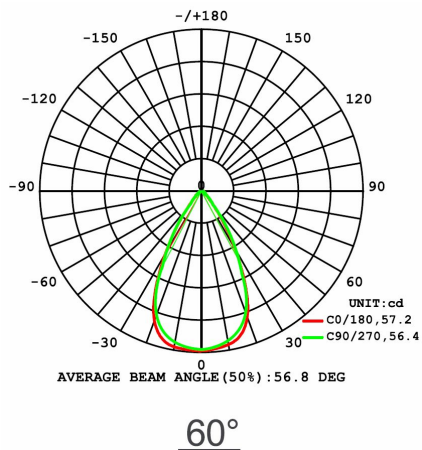

Afmeting en materiaal eigenschappen

Afmetingen (LxBxH)	390x240x685mm
Gewicht (kg)	17,4
Kleur	grijs
Werktemperatuur (°C)	-25~+55
IP waarde	IP66
IK waarde	IK10
UV bestendig	ja
Zeewater bestendig	nee
UL 94	
Aantal in bulk	1
Aantal op pallet	0
Minimum bestelaantal	1
Stockartikel	nee

Lumen distribution

Distance curve:

Spectrum distribution

Lumendrop

Afmetingen

Aansluitschema