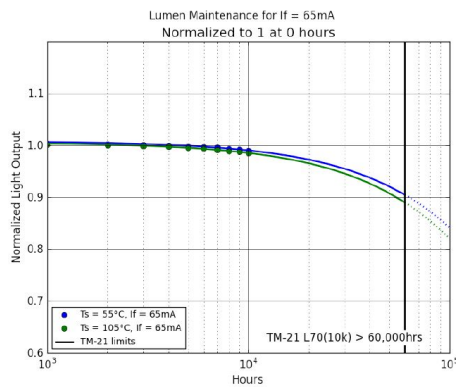

Afmeting en materiaal eigenschappen

Afmetingen (LxBxH)	390x240x685mm
Gewicht (kg)	17,4
Kleur	grijs
Werktemperatuur (°C)	-25~+55
IP waarde	IP66
IK waarde	IK10
UV bestendig	ja
Zeewater bestendig	nee
UL 94	
Aantal in bulk	1
Aantal op pallet	0
Minimum bestelaantal	1
Stockartikel	nee

Lumen distribution

Distance curve:

Spectrum distribution

Lumendrop

Afmetingen

Aansluitschema