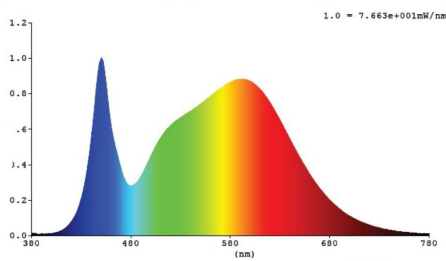

Omschrijving:

Brightmaster 3 450W 4000K 60° grijs

Power floodlight BM3 450W 4000K met symmetrische lichtbundel van 60°. Extreem efficiënt armatuur met zeer hoge levensduur, uitgerust met Meanwell drivers en Lumileds 3030/5050 ledchips, efficiëntie tot 150lm/W. Volledig afgesloten driverbox met interne connectiebox. Ingebouwde controle unit, bij uitval van één voeding nemen de andere voedingen het vermogen over. Indicatie led bij defecte voeding = geen dringende interventies nodig. Ingebouwde overspanningsbeveiliging 10kV. Multi-functionele montagebeugel geschikt voor alle installatie posities. Bijzonder geschikt voor high-end toepassingen zoals sportvelden waar veel licht nodig is met weinig armaturen. Opties 1-10V/DALI dimbaar, aparte driverbox onderaan paal, valbeveiliging, lasertool voor precisie afstelling.

Garantie en certificatie

Levensduur (u)	155.000 L70B50
Garantie (jaar)	(exclusief batterijen)
ENEC	ja

Lichttechnische eigenschappen

Lichtbundel(*)	60
Kleurtemperatuur (K)	4000
Kleurweergave CRI	>70
UGR	>30
Kleurvastheid SDCM	3
Lumen output (Lm)	63600-68900
Lm/W	140-150
Flux code	90 97 100 99 100
Ledchip	LUMILEDS 5050
Ledfabrikant	Lumileds
Aantal LEDs	216
Fotobiologische klasse	RG1

Afmeting en materiaal eigenschappen

Afmetingen (LxBxH)	390x240x685mm
Gewicht (kg)	17,4
Kleur	grijs
Werktemperatuur (°C)	-25~+55
IP waarde	IP66
IK waarde	IK10
UV bestendig	ja
Zeewater bestendig	nee
UL 94	
Aantal in bulk	1
Aantal op pallet	0
Minimum bestelaantal	1
Stockartikel	nee

Lumen distribution

Distance curve:

Spectrum distribution

Lumendrop

Afmetingen

Aansluitschema