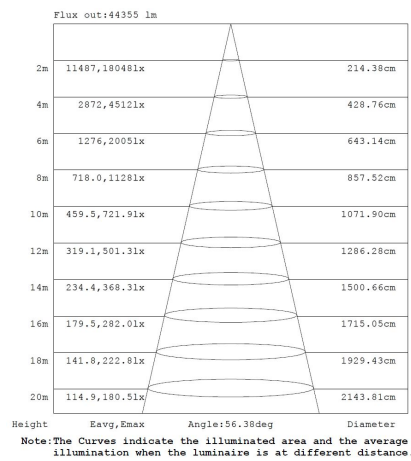

Afmeting en materiaal eigenschappen

Afmetingen (LxBxH)	390x240x685mm
Gewicht (kg)	17,4
Kleur	grijs
Werktemperatuur (°C)	-25~+55
IP waarde	IP66
IK waarde	IK10
UV bestendig	ja
Zeewater bestendig	nee
UL 94	
Aantal in bulk	1
Aantal op pallet	0
Minimum bestelaantal	1
Stockartikel	nee

Lumen distribution

Distance curve:

Spectrum distribution

Lumendrop

Afmetingen

Aansluitschema