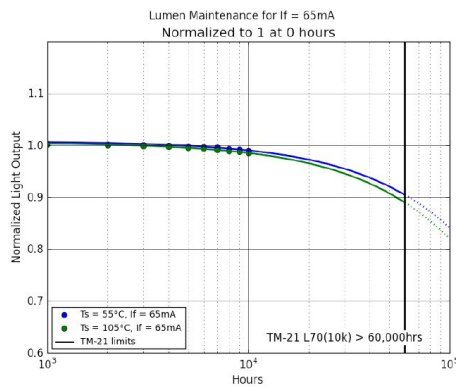

Afmeting en materiaal eigenschappen

Afmetingen (LxBxH)	700x240x890mm
Gewicht (kg)	44,3
Kleur	grijs
Werktemperatuur (°C)	-25~+55
IP waarde	IP66
IK waarde	IK10
UV bestendig	ja
Zeewater bestendig	nee
UL 94	
Aantal in bulk	1
Aantal op pallet	0
Minimum bestelaantal	1
Stockartikel	nee

Lumen distribution

130°x25°

Spectrum distribution

Distance curve:

Lumendrop

Afmetingen

Unit: mm

power	L1	L2	L3	L4	H	W	D1	D2	D3	R	Ø
230W	340	373	310	250	185	55	50	35	/	6.25	12.5
450W	390	685	310	512	240	100	90	40	/	6.25	12.5
650W	390	890	310	775	240	100	90	40	/	6.25	12.5
900W	700	685	620	512	240	100	100	40	70	6.25	12.5
1350W	700	890	620	775	240	100	100	40	70	6.25	12.5