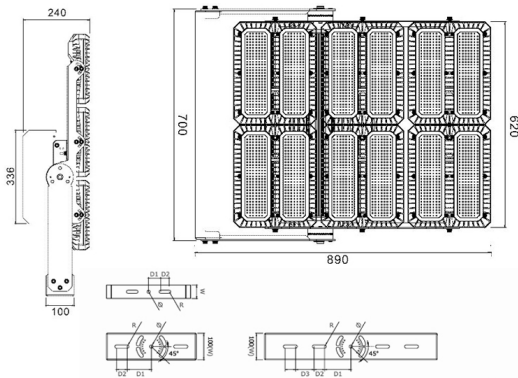

Afmeting en materiaal eigenschappen

Afmetingen (LxBxH)	700x240x890mm
Gewicht (kg)	44,3
Kleur	grijs
Werktemperatuur (°C)	-25~+55
IP waarde	IP66
IK waarde	IK10
UV bestendig	ja
Zeewater bestendig	nee
UL 94	
Aantal in bulk	1
Aantal op pallet	0
Minimum bestelaantal	1
Stockartikel	nee

Lumen distribution

130°x25°

Spectrum distribution

Distance curve:

Lumendrop

Afmetingen

Unit: mm

power	L1	L2	L3	L4	H	W	D1	D2	D3	R	Ø
230W	340	373	310	250	185	55	50	35	/	6.25	12.5
450W	390	685	310	512	240	100	90	40	/	6.25	12.5
650W	390	890	310	775	240	100	90	40	/	6.25	12.5
900W	700	685	620	512	240	100	100	40	70	6.25	12.5
1350W	700	890	620	775	240	100	100	40	70	6.25	12.5

Aansluitschema