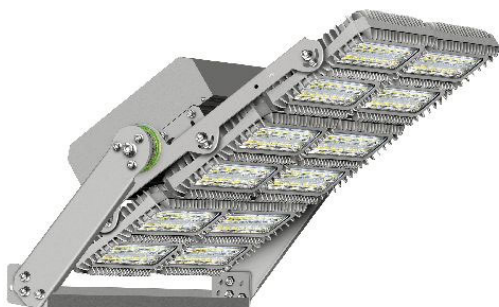

Omschrijving:

Brightmaster 3 1350W 4000K asym 130x25° grijs

Power floodlight BM3 1350W 4000K met asymmetrische lichtbundel van 130x25°. Extreem efficiënt armatuur met zeer hoge levensduur, uitgerust met Meanwell drivers en Lumileds 3030/5050 ledchips, efficiëntie tot 150lm/W. Volledig afgesloten driverbox met interne connectiebox. Ingebouwde controle unit, bij uitval van één voeding nemen de andere voedingen het vermogen over. Indicatie led bij defecte voeding = geen dringende interventies nodig. Ingebouwde overspanningsbeveiliging 10kV. Multi-funcionele montagebeugel geschikt voor alle installatie posities. Bijzonder geschikt voor high-end toepassingen zoals sportvelden waar veel licht nodig is met weinig armaturen. Opties 1-10V/DALI dimbaar, aparte driverbox onderaan paal, valbeveiliging, lasertool voor precisie afstelling.

Technische eigenschappen

Referentie	BM3-13504AS13025GR
EAN code	5420076262402
ETIM code	EC001744

Elektrische eigenschappen

Systeem vermogen (W)	1316-1426
LED vermogen (W)	1224-1326
Aansluitspanning (Vac)	100-240
Frequentie (Hz)	50/60
Driver inbegrepen	ja
Driver intern/extern	intern
Dimbaar	nee
Flicker free	ja
Power factor	>0,95
Aansluitkabel	1,3m H05RN-F
Driver output (V)	114-228V
Driver output (mA)	525-1050mA
Isolatieklasse	I
Energie klasse	A+
Aantal op 16A C curve	1
Aantal op 16A D curve	2
Inrush current driver	450A 450µs

Afmeting en materiaal eigenschappen

Afmetingen (LxBxH)	700x240x890mm
Gewicht (kg)	44,3
Kleur	grijs
Werktemperatuur (°C)	-25~+55
IP waarde	IP66
IK waarde	IK10
UV bestendig	ja
Zeewater bestendig	nee
UL 94	
Aantal in bulk	1
Aantal op pallet	0
Minimum bestelaantal	1
Stockartikel	nee