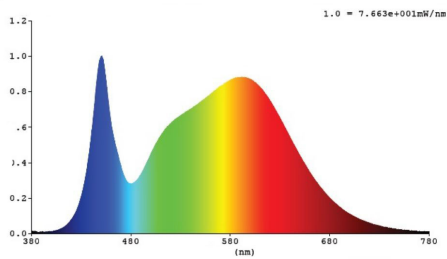

Garantie en certificatie

Levensduur (u)	155.000 L70B50
Garantie (jaar)	(exclusief batterijen)
ENEC	ja

Lichttechnische eigenschappen

Lichtbundel(*)	130x25
Kleurtemperatuur (K)	4000
Kleurweergave CRI	>70
UGR	>30
Kleurvastheid SDCM	3
Lumen output (Lm)	199700
Lm/W	140-150
Flux code	20 59 94 100 99
Ledchip	LUMILEDS 5050
Ledfabrikant	Lumileds
Aantal LEDs	648
Fotobiologische klasse	RG1

Afmeting en materiaal eigenschappen

Afmetingen (LxBxH)	700x240x890mm
Gewicht (kg)	44,3
Kleur	grijs
Werktemperatuur (°C)	-25~+55
IP waarde	IP66
IK waarde	IK10
UV bestendig	ja
Zeewater bestendig	nee
UL 94	
Aantal in bulk	1
Aantal op pallet	0
Minimum bestelaantal	1
Stockartikel	nee

Lumen distribution

130°x25°

Spectrum distribution

Distance curve:

Lumendrop

Afmetingen

Unit: mm

power	L1	L2	L3	L4	H	W	D1	D2	D3	R	Ø
230W	340	373	310	250	185	55	50	35	/	6.25	12.5
450W	390	685	310	512	240	100	90	40	/	6.25	12.5
650W	390	890	310	775	240	100	90	40	/	6.25	12.5
900W	700	685	620	512	240	100	100	40	70	6.25	12.5
1350W	700	890	620	775	240	100	100	40	70	6.25	12.5