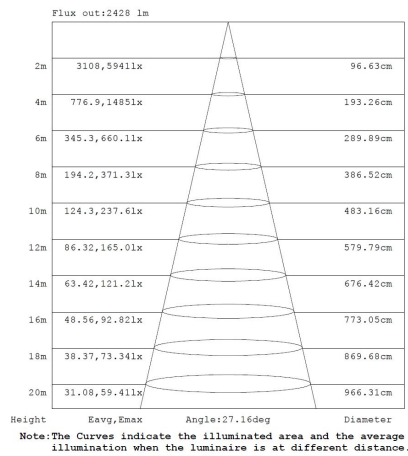

Afmeting en materiaal eigenschappen

Afmetingen (LxBxH)	700x240x890mm
Gewicht (kg)	44,3
Kleur	grijs
Werktemperatuur (°C)	-25~+55
IP waarde	IP66
IK waarde	IK10
UV bestendig	ja
Zeewater bestendig	nee
UL 94	
Aantal in bulk	1
Aantal op pallet	0
Minimum bestelaantal	1
Stockartikel	nee

Lumen distribution

130°x25°

Spectrum distribution

Distance curve:

Lumendrop

Afmetingen

Unit: mm

power	L1	L2	L3	L4	H	W	D1	D2	D3	R	Ø
230W	340	373	310	250	185	55	50	35	/	6.25	12.5
450W	390	685	310	512	240	100	90	40	/	6.25	12.5
650W	390	890	310	775	240	100	90	40	/	6.25	12.5
900W	700	685	620	512	240	100	100	40	70	6.25	12.5
1350W	700	890	620	775	240	100	100	40	70	6.25	12.5