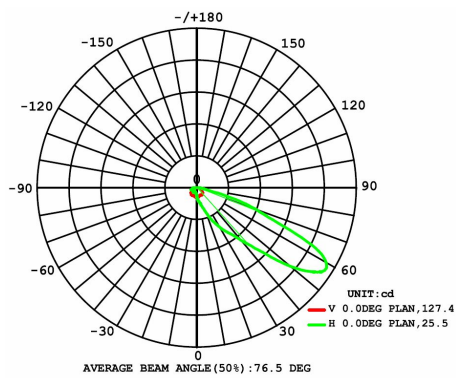

Afmeting en materiaal eigenschappen

Afmetingen (LxBxH)	700x240x890mm
Gewicht (kg)	44,3
Kleur	grijs
Werktemperatuur (°C)	-25~+55
IP waarde	IP66
IK waarde	IK10
UV bestendig	ja
Zeewater bestendig	nee
UL 94	
Aantal in bulk	1
Aantal op pallet	0
Minimum bestelaantal	1
Stockartikel	nee

Lumen distribution

130°x25°

Spectrum distribution

Distance curve:

Lumendrop

Afmetingen

Unit: mm

power	L1	L2	L3	L4	H	W	D1	D2	D3	R	Ø
230W	340	373	310	250	185	55	50	35	/	6.25	12.5
450W	390	685	310	512	240	100	90	40	/	6.25	12.5
650W	390	890	310	775	240	100	90	40	/	6.25	12.5
900W	700	685	620	512	240	100	100	40	70	6.25	12.5
1350W	700	890	620	775	240	100	100	40	70	6.25	12.5