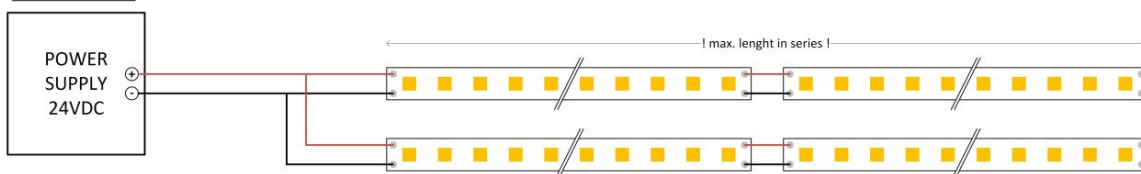

Omschrijving:

Ledstrip 240LED/m 2110 24V IP67 3000K CRI90 5m

LED strip 240DOT is uitgerust met 240 LEDs type SMD2110 per meter. Kenmerkend voor deze nieuwe generatie ledchips zijn de kleinere afmetingen, sterkere behuizing, hoge kleurconsistentie SDCM<3 BIN1 en hoge kleurweergave CRI90. Dankzij het hoge aantal LEDs per meter bekommt men in elk type profiel een mooie egale verlichting zonder zichtbare leddots. Aansluitspanning 24VDC, in te korten elke 3,3 cm. Kleurweergave CRI90, lichtbundel 120°. Levensduur 50.000h L80B20. Voorzien van voorgesoldeerde aansluitkabels van 30cm aan beide zijden. Maximum 9m in serie verbinden indien voeding aan één zijde! Toepassing: lokale verlichting zonder zichtbare lichtpunten. Geleverd inclusief 5 eindkapjes met kabelinvoer, 5 eindkapjes zonder kabelinvoer en een tube siliconen.

Afmeting en materiaal eigenschappen

Afmetingen (LxBxH)	5000x9x4mm
Buigradius (mm)	60
Kleinste sectie (mm)	33,33
Gewicht (kg)	0,2
Kleur	wit
Werktemperatuur (°C)	-20~+45
IP waarde	IP67
Aantal in bulk	20
Minimum bestelaantal	1

Lumen distribution

Distance curve:

Spectrum distribution

Lumendrop

Afmetingen

Aansluitschema

BASIC ON/OFF

DIMMING

Type	Max. length in serie
64LED	12m
120LED	15m
120DOT	15m
120MLED	10m
128LED	10m
140FSLED	8m
160LED	8m
160POW	4m
196SDOT	15m
240DOT	9m
350DOT	8m
60BLE	5m
120SIDE	11m