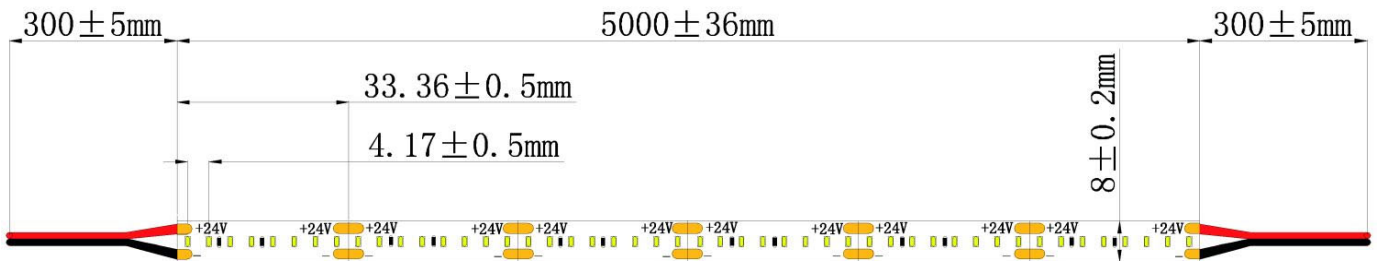

Omschrijving:

Ledstrip 240LED/m 2110 24V IP67 3000K CRI90 5m

LED strip 240DOT is uitgerust met 240 LEDs type SMD2110 per meter. Kenmerkend voor deze nieuwe generatie ledchips zijn de kleinere afmetingen, sterkere behuizing, hoge kleurconsistentie SDCM<3 BIN1 en hoge kleurweergave CRI90. Dankzij het hoge aantal LEDs per meter bekommt men in elk type profiel een mooie egale verlichting zonder zichtbare leddots. Aansluitspanning 24VDC, in te korten elke 3,3 cm. Kleurweergave CRI90, lichtbundel 120°. Levensduur 50.000h L80B20. Voorzien van voorgesoldeerde aansluitkabels van 30cm aan beide zijden. Maximum 9m in serie verbinden indien voeding aan één zijde! Toepassing: lokale verlichting zonder zichtbare lichtpunten. Geleverd inclusief 5 eindkapjes met kabelinvoer, 5 eindkapjes zonder kabelinvoer en een tube siliconen.

Afmeting en materiaal eigenschappen

Afmetingen (LxBxH)	5000x9x4mm
Buigradius (mm)	60
Kleinste sectie (mm)	33,33
Gewicht (kg)	0,2
Kleur	wit
Werktemperatuur (°C)	-20~+45
IP waarde	IP67
Aantal in bulk	20
Minimum bestelaantal	1

Lumen distribution

Distance curve:

Spectrum distribution

Lumendrop

Afmetingen

Aansluitschema

BASIC ON/OFF

DIMMING

Type	Max. length in serie
64LED	12m
120LED	15m
120DOT	15m
120MLED	10m
128LED	10m
140FSLED	8m
160LED	8m
160POW	4m
196SDOT	15m
240DOT	9m
350DOT	8m
60BLE	5m
120SIDE	11m