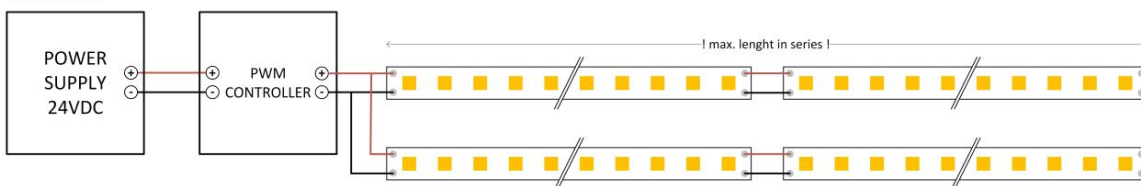

Omschrijving:

Ledstrip 240LED/m 2110 24V IP67 3000K CRI90 5m

LED strip 240DOT is uitgerust met 240 LEDs type SMD2110 per meter. Kenmerkend voor deze nieuwe generatie ledchips zijn de kleinere afmetingen, sterkere behuizing, hoge kleurconsistentie SDCM<3 BIN1 en hoge kleurweergave CRI90. Dankzij het hoge aantal LEDs per meter bekommt men in elk type profiel een mooie egale verlichting zonder zichtbare leddots. Aansluitspanning 24VDC, in te korten elke 3,3 cm. Kleurweergave CRI90, lichtbundel 120°. Levensduur 50.000h L80B20. Voorzien van voorgesoldeerde aansluitkabels van 30cm aan beide zijden. Maximum 9m in serie verbinden indien voeding aan één zijde! Toepassing: lokale verlichting zonder zichtbare lichtpunten. Geleverd inclusief 5 eindkapjes met kabelinvoer, 5 eindkapjes zonder kabelinvoer en een tube siliconen.

Afmeting en materiaal eigenschappen

Afmetingen (LxBxH)	5000x9x4mm
Buigradius (mm)	60
Kleinste sectie (mm)	33,33
Gewicht (kg)	0,2
Kleur	wit
Werktemperatuur (°C)	-20~+45
IP waarde	IP67
Aantal in bulk	20
Minimum bestelaantal	1

Lumen distribution

Distance curve:

Spectrum distribution

Lumendrop

Afmetingen

Aansluitschema

BASIC ON/OFF

DIMMING

Type	Max. length in serie
64LED	12m
120LED	15m
120DOT	15m
120MLED	10m
128LED	10m
140FSLED	8m
160LED	8m
160POW	4m
196SDOT	15m
240DOT	9m
350DOT	8m
60BLE	5m
120SIDE	11m