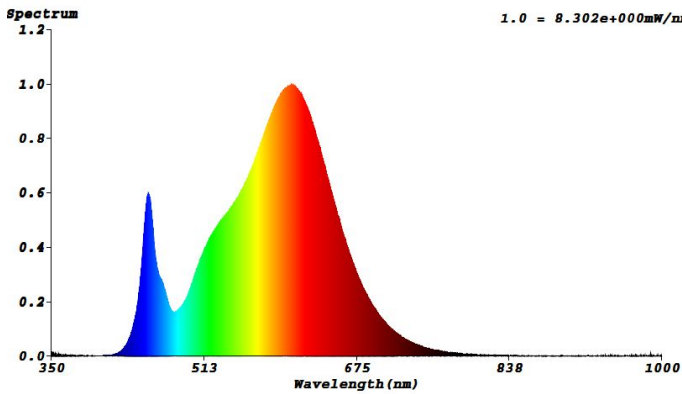

Omschrijving:

Ledstrip 240LED/m 2110 24V IP67 3000K CRI90 5m

LED strip 240DOT is uitgerust met 240 LEDs type SMD2110 per meter. Kenmerkend voor deze nieuwe generatie ledchips zijn de kleinere afmetingen, sterkere behuizing, hoge kleurconsistentie SDCM<3 BIN1 en hoge kleurweergave CRI90. Dankzij het hoge aantal LEDs per meter bekommt men in elk type profiel een mooie egale verlichting zonder zichtbare leddots. Aansluitspanning 24VDC, in te korten elke 3,3 cm. Kleurweergave CRI90, lichtbundel 120°. Levensduur 50.000h L80B20. Voorzien van voorgesoldeerde aansluitkabels van 30cm aan beide zijden. Maximum 9m in serie verbinden indien voeding aan één zijde! Toepassing: lokale verlichting zonder zichtbare lichtpunten. Geleverd inclusief 5 eindkapjes met kabelinvoer, 5 eindkapjes zonder kabelinvoer en een tube siliconen.

Afmeting en materiaal eigenschappen

Afmetingen (LxBxH)	5000x9x4mm
Buigradius (mm)	60
Kleinste sectie (mm)	33,33
Gewicht (kg)	0,2
Kleur	wit
Werktemperatuur (°C)	-20~+45
IP waarde	IP67
Aantal in bulk	20
Minimum bestelaantal	1

Lumen distribution

Distance curve:

Spectrum distribution

Lumendrop

Afmetingen

Aansluitschema

BASIC ON/OFF

DIMMING