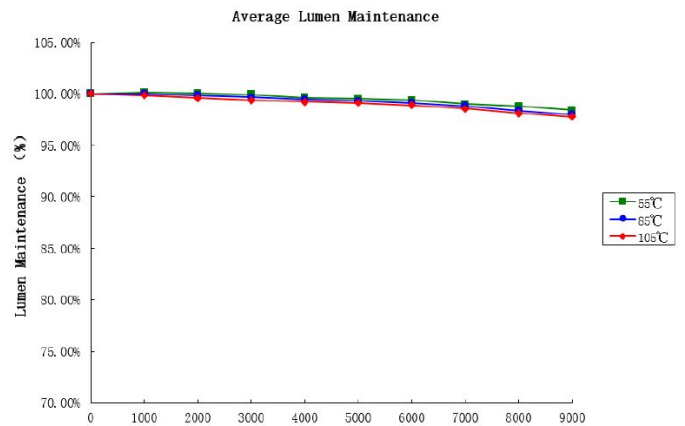

Lumen distribution

Distance curve:

Spectrum distribution

Lumendrop

Afmetingen

Aansluitschema

BASIC ON/OFF

DIMMING