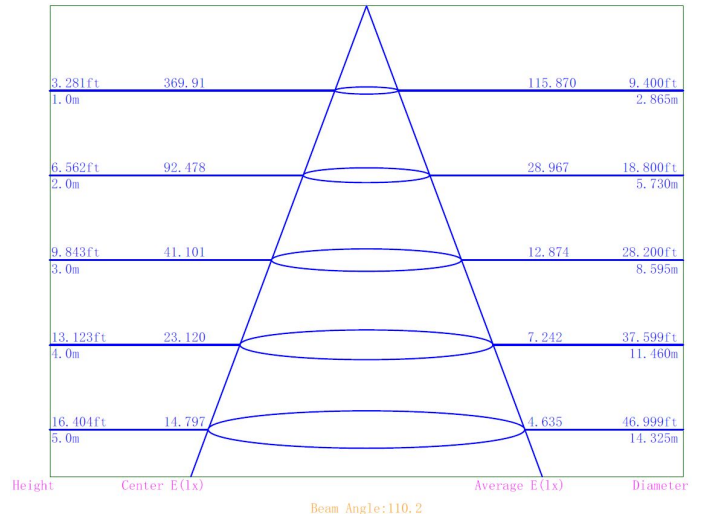

Omschrijving:

Ledstrip 240LED/m 2110 24V IP67 3000K CRI90 5m

LED strip 240DOT is uitgerust met 240 LEDs type SMD2110 per meter. Kenmerkend voor deze nieuwe generatie ledchips zijn de kleinere afmetingen, sterkere behuizing, hoge kleurconsistentie SDCM<3 BIN1 en hoge kleurweergave CRI90. Dankzij het hoge aantal LEDs per meter bekommt men in elk type profiel een mooie egale verlichting zonder zichtbare leddots. Aansluitspanning 24VDC, in te korten elke 3,3 cm. Kleurweergave CRI90, lichtbundel 120°. Levensduur 50.000h L80B20. Voorzien van voorgesoldeerde aansluitkabels van 30cm aan beide zijden. Maximum 9m in serie verbinden indien voeding aan één zijde! Toepassing: lokale verlichting zonder zichtbare lichtpunten. Geleverd inclusief 5 eindkapjes met kabelinvoer, 5 eindkapjes zonder kabelinvoer en een tube siliconen.

Afmeting en materiaal eigenschappen

Afmetingen (LxBxH)	5000x9x4mm
Buigradius (mm)	60
Kleinste sectie (mm)	33,33
Gewicht (kg)	0,2
Kleur	wit
Werktemperatuur (°C)	-20~+45
IP waarde	IP67
Aantal in bulk	20
Minimum bestelaantal	1

Lumen distribution

Distance curve:

Spectrum distribution

Lumendrop

Afmetingen

Aansluitschema

BASIC ON/OFF

DIMMING

Type	Max. length in serie
64LED	12m
120LED	15m
120DOT	15m
120MLED	10m
128LED	10m
140FSLED	8m
160LED	8m
160POW	4m
196SDOT	15m
240DOT	9m
350DOT	8m
60BLE	5m
120SIDE	11m