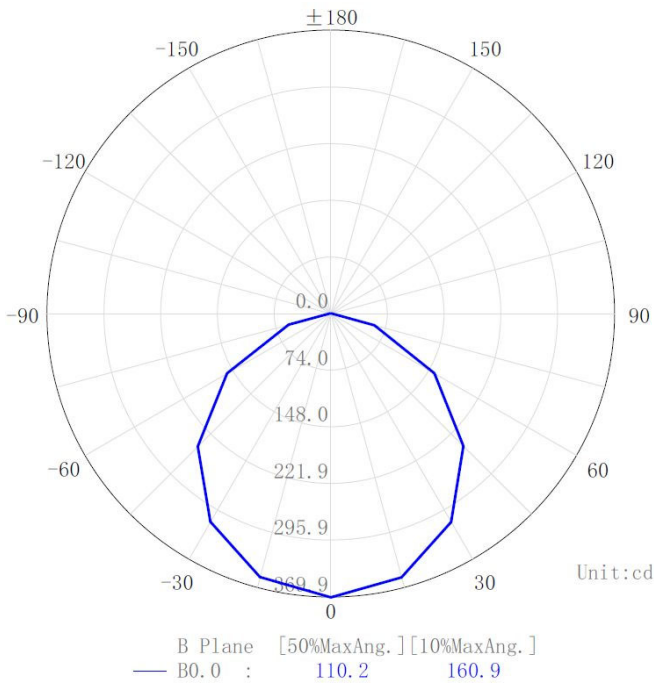

Lumen distribution

Distance curve: