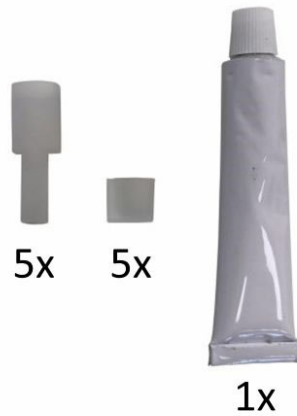

Omschrijving:

Ledstrip 240LED/m 2110 24V IP67 3000K CRI90 5m

LED strip 240DOT is uitgerust met 240 LEDs type SMD2110 per meter. Kenmerkend voor deze nieuwe generatie ledchips zijn de kleinere afmetingen, sterkere behuizing, hoge kleurconsistentie SDCM<3 BIN1 en hoge kleurweergave CRI90. Dankzij het hoge aantal LEDs per meter bekommt men in elk type profiel een mooie egale verlichting zonder zichtbare leddots. Aansluitspanning 24VDC, in te korten elke 3,3 cm. Kleurweergave CRI90, lichtbundel 120°. Levensduur 50.000h L80B20. Voorzien van voorgesoldeerde aansluitkabels van 30cm aan beide zijden. Maximum 9m in serie verbinden indien voeding aan één zijde! Toepassing: lokale verlichting zonder zichtbare lichtpunten. Geleverd inclusief 5 eindkapjes met kabelinvoer, 5 eindkapjes zonder kabelinvoer en een tube siliconen.

Afmeting en materiaal eigenschappen

Afmetingen (LxBxH)	5000x9x4mm
Buigradius (mm)	60
Kleinste sectie (mm)	33,33
Gewicht (kg)	0,2
Kleur	wit
Werktemperatuur (°C)	-20~+45
IP waarde	IP67
Aantal in bulk	20
Minimum bestelaantal	1

Lumen distribution

Distance curve:

Spectrum distribution

Lumendrop

Afmetingen

Aansluitschema

BASIC ON/OFF

DIMMING