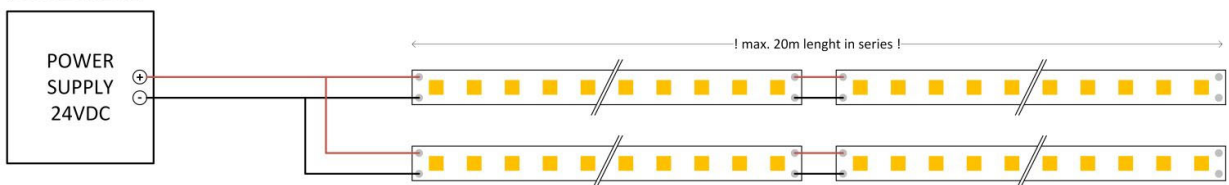

Afmeting en materiaal eigenschappen

| | |
|----------------------|--------------|
| Afmetingen (LxBxH) | 20000x11x4mm |
| Buigradius (mm) | 60 |
| Kleinste sectie (mm) | 50 |
| Gewicht (kg) | 0,3 |
| Kleur | wit |
| Werktemperatuur (°C) | -20~+45 |
| IP waarde | IP67 |
| Aantal in bulk | 10 |
| Minimum bestelaantal | 1 |

Lumen distribution

Distance curve:

Spectrum distribution

Lumendrop

Afmetingen

Aansluitschema

BASIC ON/OFF

DIMMING