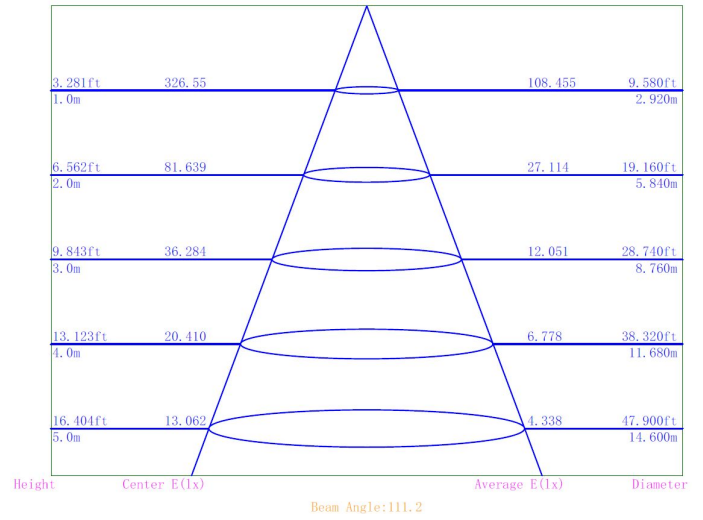

Afmeting en materiaal eigenschappen

| | |
|----------------------|--------------|
| Afmetingen (LxBxH) | 20000x11x4mm |
| Buigradius (mm) | 60 |
| Kleinste sectie (mm) | 50 |
| Gewicht (kg) | 0,3 |
| Kleur | wit |
| Werktemperatuur (°C) | -20~+45 |
| IP waarde | IP67 |
| Aantal in bulk | 10 |
| Minimum bestelaantal | 1 |

Garantie en certificatie

| | |
|-----------------|---------------|
| Levensduur (u) | 50.000 L80B20 |
| Garantie (jaar) | 5 |
| ENEC | nee |

Lichttechnische eigenschappen

| | |
|----------------------|------------------|
| Lichtbundel(°) | 120 |
| Kleurtemperatuur (K) | 4000 |
| Kleurweergave CRI | 82 |
| Kleurvastheid SDCM | <3 |
| Lumen output (Lm) | 941 |
| Lm/W | 100 |
| Flux code | 47 80 96 100 101 |
| Ledchip | SMD2835 |
| Ledfabrikant | Refond |
| Aantal leds/m | 120 |

Lumen distribution

Distance curve:

Spectrum distribution

Lumendrop

Afmetingen

Aansluitschema

BASIC ON/OFF

DIMMING