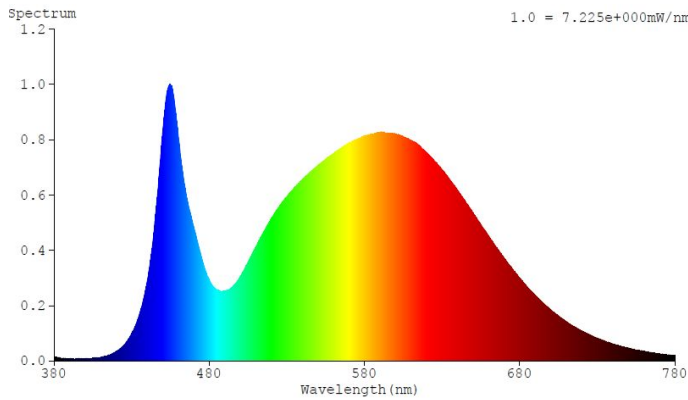

Omschrijving:

Ledstrip long 120LED/m SMD2835 24V IP67 4000K 20m

LED strip LONG 20M is uitgerust met een interne stroomregulator per sectie. Hierdoor is het mogelijk om de ledstrip te voeden aan slechts één zijde zonder verschil in lichtintensiteit over de volledige lengte. Uitgerust met 120 LEDs type SMD2835 per meter, aansluitspanning 24VDC, in te korten elke 5 cm. Geschikt voor buiten toepassingen IP67. Kleurweergave CRI82, lichtbundel 120°. Levensduur 50.000h L80B20. Maximum 20m met voeding aan één zijde. Voorzien van voorgesoldeerde aansluitkabels van 30cm aan beide zijden. Toepassing: lange lengtes met één voedingspunt. Geleverd inclusief 20 eindkapjes met kabelinvoer, 20 eindkapjes zonder kabelinvoer en een tube siliconen.

Lumen distribution

Distance curve:

Spectrum distribution

Lumendrop

Afmetingen

Aansluitschema

BASIC ON/OFF

DIMMING