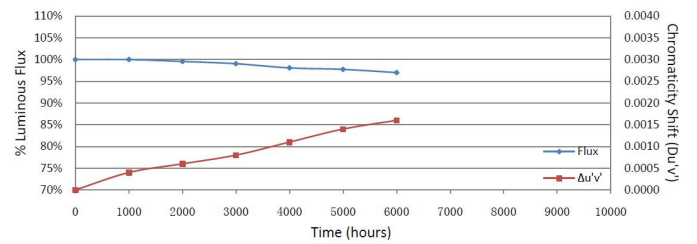

Omschrijving:

Ledstrip long 120LED/m SMD2835 24V IP67 4000K 20m

LED strip LONG 20M is uitgerust met een interne stroomregulator per sectie. Hierdoor is het mogelijk om de ledstrip te voeden aan slechts één zijde zonder verschil in lichtintensiteit over de volledige lengte. Uitgerust met 120 LEDs type SMD2835 per meter, aansluitspanning 24VDC, in te korten elke 5 cm. Geschikt voor buiten toepassingen IP67. Kleurweergave CRI82, lichtbundel 120°. Levensduur 50.000h L80B20. Maximum 20m met voeding aan één zijde. Voorzien van voorgesoldeerde aansluitkabels van 30cm aan beide zijden. Toepassing: lange lengtes met één voedingspunt. Geleverd inclusief 20 eindkapjes met kabelinvoer, 20 eindkapjes zonder kabelinvoer en een tube siliconen.

Garantie en certificatie

| | |
|-----------------|---------------|
| Levensduur (u) | 50.000 L80B20 |
| Garantie (jaar) | 5 |
| ENEC | nee |

Lichttechnische eigenschappen

| | |
|----------------------|------------------|
| Lichtbundel(°) | 120 |
| Kleurtemperatuur (K) | 4000 |
| Kleurweergave CRI | 82 |
| Kleurvastheid SDCM | <3 |
| Lumen output (Lm) | 941 |
| Lm/W | 100 |
| Flux code | 47 80 96 100 101 |
| Ledchip | SMD2835 |
| Ledfabrikant | Refond |
| Aantal leds/m | 120 |

Lumen distribution

Distance curve:

Spectrum distribution

Lumendrop

Afmetingen

Aansluitschema

BASIC ON/OFF

DIMMING