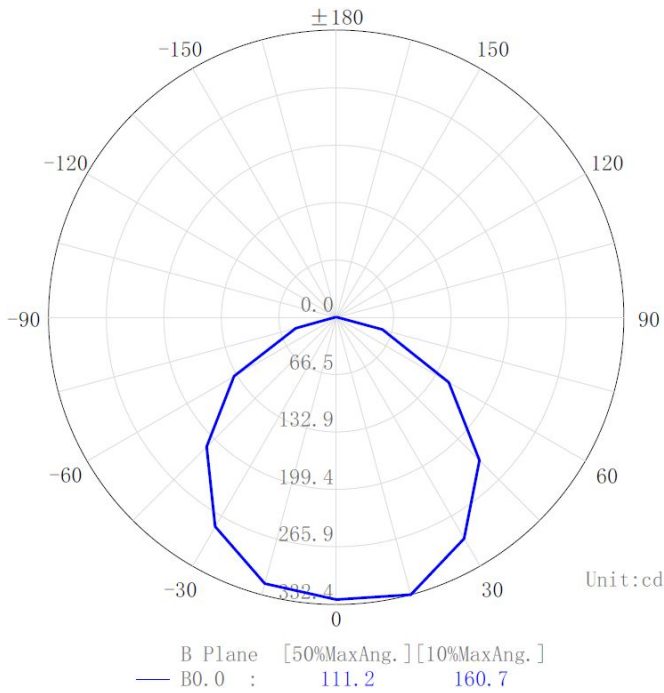

Lumen distribution

Distance curve: