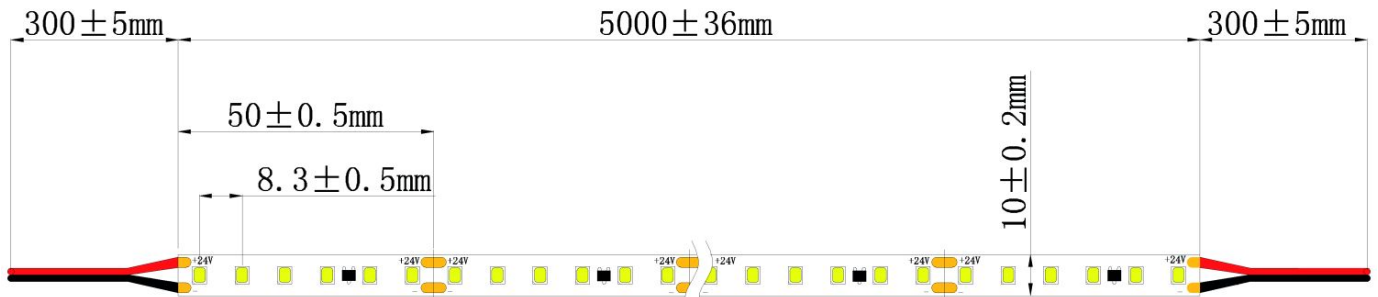

Omschrijving:

Ledstrip long 120LED/m SMD2835 24V IP67 4000K 20m

LED strip LONG 20M is uitgerust met een interne stroomregulator per sectie. Hierdoor is het mogelijk om de ledstrip te voeden aan slechts één zijde zonder verschil in lichtintensiteit over de volledige lengte. Uitgerust met 120 LEDs type SMD2835 per meter, aansluitspanning 24VDC, in te korten elke 5 cm. Geschikt voor buiten toepassingen IP67. Kleurweergave CRI82, lichtbundel 120°. Levensduur 50.000h L80B20. Maximum 20m met voeding aan één zijde. Voorzien van voorgesoldeerde aansluitkabels van 30cm aan beide zijden. Toepassing: lange lengtes met één voedingspunt. Geleverd inclusief 20 eindkapjes met kabelinvoer, 20 eindkapjes zonder kabelinvoer en een tube siliconen.

Afmeting en materiaal eigenschappen

| | |
|----------------------|--------------|
| Afmetingen (LxBxH) | 20000x11x4mm |
| Buigradius (mm) | 60 |
| Kleinste sectie (mm) | 50 |
| Gewicht (kg) | 0,3 |
| Kleur | wit |
| Werktemperatuur (°C) | -20~+45 |
| IP waarde | IP67 |
| Aantal in bulk | 10 |
| Minimum bestelaantal | 1 |

Lumen distribution

Distance curve:

Spectrum distribution

Lumendrop

Afmetingen

Aansluitschema

BASIC ON/OFF

DIMMING