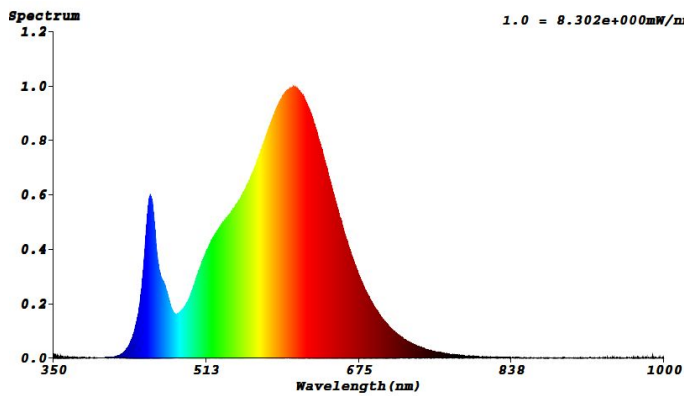

Afmeting en materiaal eigenschappen

| | |
|----------------------|------------|
| Afmetingen (LxBxH) | 5000x9x4mm |
| Buigradius (mm) | 60 |
| Kleinste sectie (mm) | 5 |
| Gewicht (kg) | 0,25 |
| Kleur | wit |
| Werktemperatuur (°C) | -20~+45 |
| IP waarde | IP67 |
| Aantal in bulk | 20 |
| Minimum bestelaantal | 1 |

Lumen distribution

Distance curve:

Spectrum distribution

Lumendrop

Afmetingen

Aansluitschema

BASIC ON/OFF

DIMMING