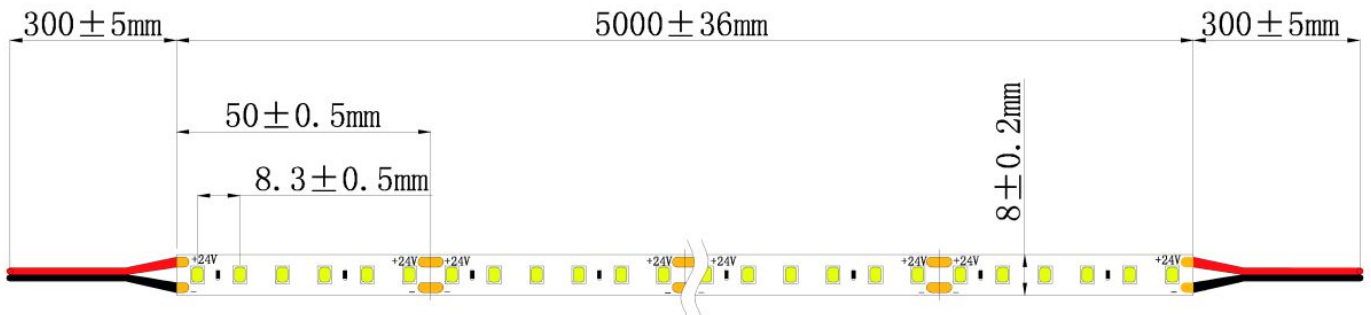

Omschrijving:

Ledstrip 120LED/m SMD2835 24V IP67 3000K 5m

LED strip high performance met 120 SMD2835 leds per meter. Aansluitspanning 24VDC, dimbaar met PWM dimmer. Geschikt voor vochtige omgevingen IP67, rol van 5m. Vermogen 7,6W per meter, in te korten elke 5cm. Aansluitkabel van 30cm aan beide zijden. Maximum 15m in serie verbinden indien voeding aan één zijde! Toepassing : sfeer- of nisverlichting. Geleverd inclusief 5 eindkapjes met kabelinvoer, 5 eindkapjes zonder kabelinvoer en een tube siliconen.

Afmeting en materiaal eigenschappen

| | |
|----------------------|------------|
| Afmetingen (LxBxH) | 5000x9x4mm |
| Buigradius (mm) | 60 |
| Kleinste sectie (mm) | 5 |
| Gewicht (kg) | 0,25 |
| Kleur | wit |
| Werktemperatuur (°C) | -20~+45 |
| IP waarde | IP67 |
| Aantal in bulk | 20 |
| Minimum bestelaantal | 1 |

Lumen distribution

Distance curve:

Spectrum distribution

Lumendrop

Afmetingen

Aansluitschema

BASIC ON/OFF

DIMMING

| Type | Max. length in serie |
|----------|----------------------|
| 64LED | 12m |
| 120LED | 15m |
| 120DOT | 15m |
| 120MLED | 10m |
| 128LED | 10m |
| 140FSLED | 8m |
| 160LED | 8m |
| 160POW | 4m |
| 196SDOT | 15m |
| 240DOT | 9m |
| 350DOT | 8m |
| 60BLE | 5m |
| 120SIDE | 11m |