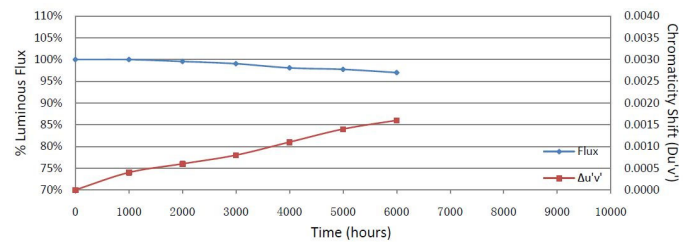

Lumen distribution

Distance curve:

Spectrum distribution

Lumendrop

Afmetingen

Aansluitschema

BASIC ON/OFF

DIMMING