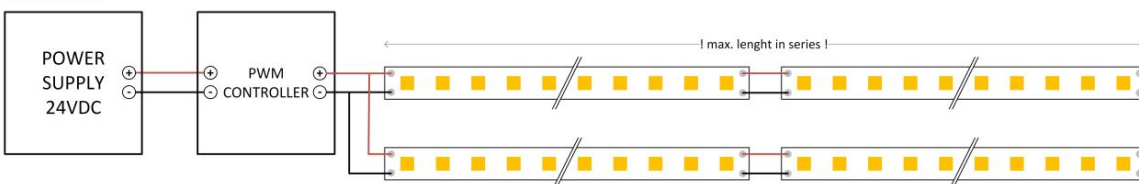

Afmeting en materiaal eigenschappen

| | |
|----------------------|------------|
| Afmetingen (LxBxH) | 5000x9x4mm |
| Buigradius (mm) | 60 |
| Kleinste sectie (mm) | 5 |
| Gewicht (kg) | 0,25 |
| Kleur | wit |
| Werktemperatuur (°C) | -20~+45 |
| IP waarde | IP67 |
| Aantal in bulk | 20 |
| Minimum bestelaantal | 1 |

Lumen distribution

Distance curve:

Spectrum distribution

Lumendrop

Afmetingen

Aansluitschema

BASIC ON/OFF

DIMMING

| Type | Max. length in serie |
|----------|----------------------|
| 64LED | 12m |
| 120LED | 15m |
| 120DOT | 15m |
| 120MLED | 10m |
| 128LED | 10m |
| 140FSLED | 8m |
| 160LED | 8m |
| 160POW | 4m |
| 196SDOT | 15m |
| 240DOT | 9m |
| 350DOT | 8m |
| 60BLE | 5m |
| 120SIDE | 11m |