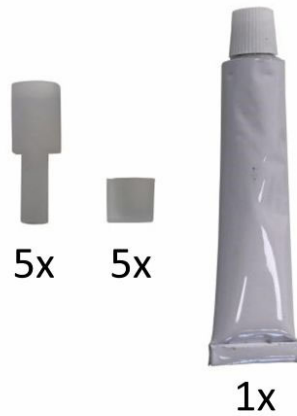

Omschrijving:

Ledstrip 120LED/m SMD2835 24V IP67 3000K 5m

LED strip high performance met 120 SMD2835 leds per meter. Aansluitspanning 24VDC, dimbaar met PWM dimmer. Geschikt voor vochtige omgevingen IP67, rol van 5m. Vermogen 7,6W per meter, in te korten elke 5cm. Aansluitkabel van 30cm aan beide zijden. Maximum 15m in serie verbinden indien voeding aan één zijde! Toepassing : sfeer- of nisverlichting. Geleverd inclusief 5 eindkapjes met kabelinvoer, 5 eindkapjes zonder kabelinvoer en een tube siliconen.

Afmeting en materiaal eigenschappen

| | |
|----------------------|------------|
| Afmetingen (LxBxH) | 5000x9x4mm |
| Buigradius (mm) | 60 |
| Kleinste sectie (mm) | 5 |
| Gewicht (kg) | 0,25 |
| Kleur | wit |
| Werktemperatuur (°C) | -20~+45 |
| IP waarde | IP67 |
| Aantal in bulk | 20 |
| Minimum bestelaantal | 1 |

Lumen distribution

Distance curve:

Spectrum distribution

Lumendrop

Afmetingen

Aansluitschema

BASIC ON/OFF

DIMMING