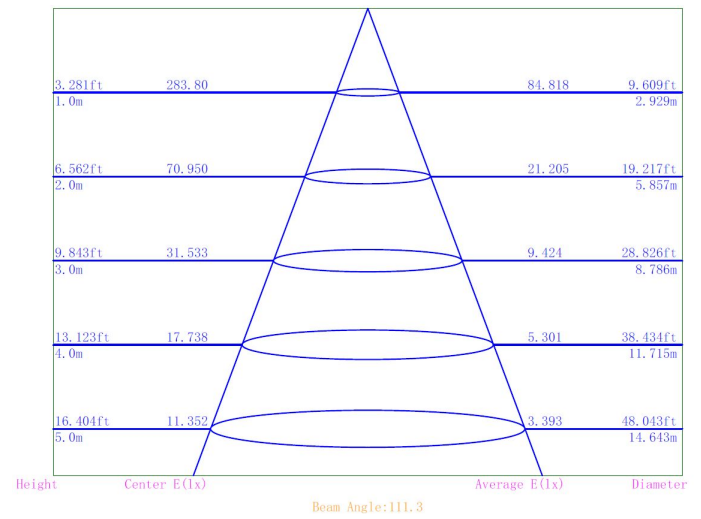

Omschrijving:

Ledstrip 120LED/m SMD2835 24V IP67 3000K 5m

LED strip high performance met 120 SMD2835 leds per meter. Aansluitspanning 24VDC, dimbaar met PWM dimmer. Geschikt voor vochtige omgevingen IP67, rol van 5m. Vermogen 7,6W per meter, in te korten elke 5cm. Aansluitkabel van 30cm aan beide zijden. Maximum 15m in serie verbinden indien voeding aan één zijde! Toepassing : sfeer- of nisverlichting. Geleverd inclusief 5 eindkapjes met kabelinvoer, 5 eindkapjes zonder kabelinvoer en een tube siliconen.

Afmeting en materiaal eigenschappen

| | |
|----------------------|------------|
| Afmetingen (LxBxH) | 5000x9x4mm |
| Buigradius (mm) | 60 |
| Kleinste sectie (mm) | 5 |
| Gewicht (kg) | 0,25 |
| Kleur | wit |
| Werktemperatuur (°C) | -20~+45 |
| IP waarde | IP67 |
| Aantal in bulk | 20 |
| Minimum bestelaantal | 1 |

Lumen distribution

Distance curve:

Spectrum distribution

Lumendrop

Afmetingen

Aansluitschema

BASIC ON/OFF

DIMMING

| Type | Max. length in serie |
|----------|----------------------|
| 64LED | 12m |
| 120LED | 15m |
| 120DOT | 15m |
| 120MLED | 10m |
| 128LED | 10m |
| 140FSLED | 8m |
| 160LED | 8m |
| 160POW | 4m |
| 196SDOT | 15m |
| 240DOT | 9m |
| 350DOT | 8m |
| 60BLE | 5m |
| 120SIDE | 11m |