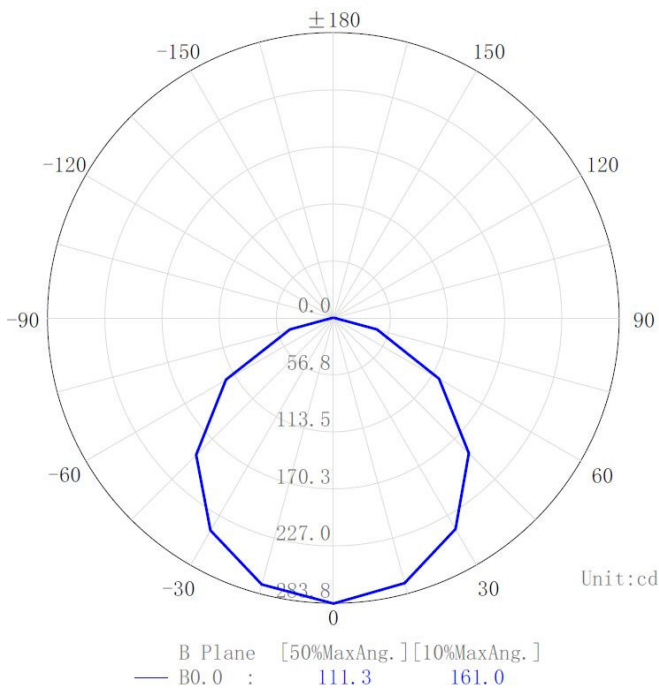

Lumen distribution

Distance curve: