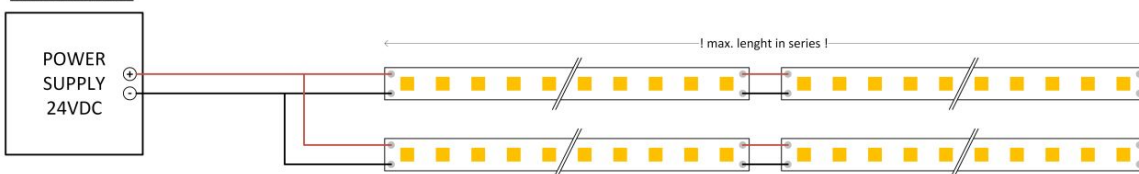

Omschrijving:

Ledstrip 120LED/m SMD2835 24V IP67 3000K 5m

LED strip high performance met 120 SMD2835 leds per meter. Aansluitspanning 24VDC, dimbaar met PWM dimmer. Geschikt voor vochtige omgevingen IP67, rol van 5m. Vermogen 7,6W per meter, in te korten elke 5cm. Aansluitkabel van 30cm aan beide zijden. Maximum 15m in serie verbinden indien voeding aan één zijde! Toepassing : sfeer- of nisverlichting. Geleverd inclusief 5 eindkapjes met kabelinvoer, 5 eindkapjes zonder kabelinvoer en een tube siliconen.

Afmeting en materiaal eigenschappen

| | |
|----------------------|------------|
| Afmetingen (LxBxH) | 5000x9x4mm |
| Buigradius (mm) | 60 |
| Kleinste sectie (mm) | 5 |
| Gewicht (kg) | 0,25 |
| Kleur | wit |
| Werktemperatuur (°C) | -20~+45 |
| IP waarde | IP67 |
| Aantal in bulk | 20 |
| Minimum bestelaantal | 1 |

Lumen distribution

Distance curve:

Spectrum distribution

Lumendrop

Afmetingen

Aansluitschema

BASIC ON/OFF

DIMMING

| Type | Max. length in serie |
|----------|----------------------|
| 64LED | 12m |
| 120LED | 15m |
| 120DOT | 15m |
| 120MLED | 10m |
| 128LED | 10m |
| 140FSLED | 8m |
| 160LED | 8m |
| 160POW | 4m |
| 196SDOT | 15m |
| 240DOT | 9m |
| 350DOT | 8m |
| 60BLE | 5m |
| 120SIDE | 11m |