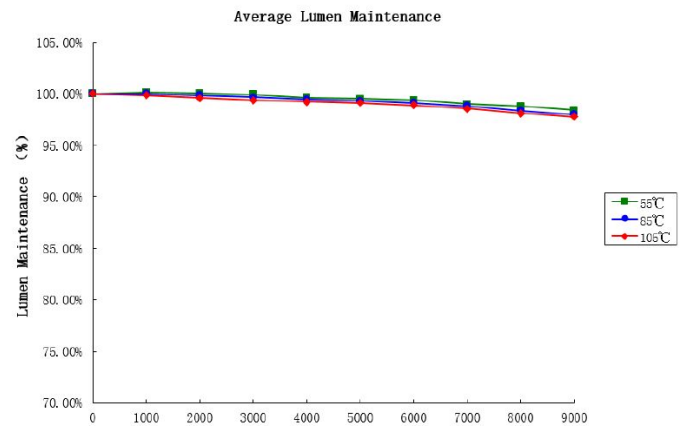

Lumen distribution

Distance curve:

Spectrum distribution

Lumendrop

Afmetingen

Aansluitschema

BASIC ON/OFF

DIMMING