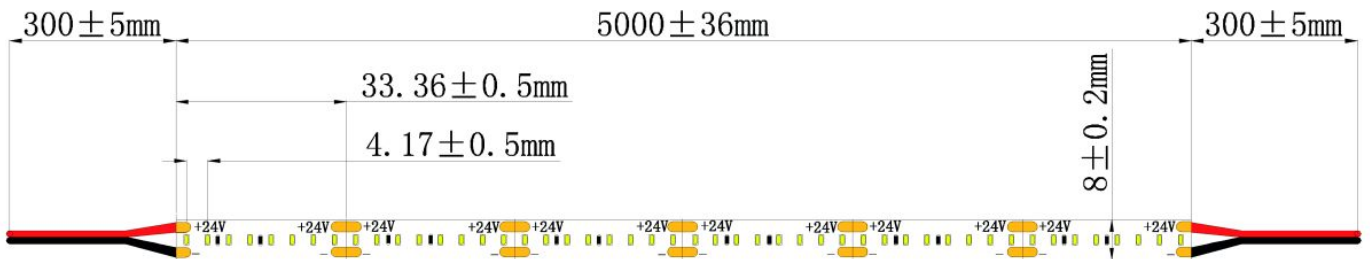

Omschrijving:

Ledstrip dotsfree 240LED/m 2110 CRI90 5500K IP67

LED strip 120DOT is uitgerust met 240 LEDs type SMD2110 per meter. Kenmerkend voor deze nieuwe generatie ledchips zijn de kleinere afmetingen, sterkere behuizing, hoge kleurconsistentie SDCM<3 BIN1 en hoge kleurweergave CRI90. Dankzij het hoge aantal LEDs per meter bekomt men in elk type profiel een mooie egale verlichting zonder zichtbare leddots. Aansluitspanning 24VDC, in te korten elke 3,3 cm. Kleurweergave CRI90, lichtbundel 120°. Levensduur 50.000h L80B20. Voorzien van voorgesoldeerde aansluitkabels van 30cm aan beide zijden. Maximum 15m in serie verbinden indien voeding aan één zijde! Toepassing: egale sfeerverlichting zonder zichtbare lichtpunten. Geleverd inclusief 5 eindkapjes met kabelinvoer, 5 eindkapjes zonder kabelinvoer en een tube siliconen.

Afmeting en materiaal eigenschappen

Afmetingen (LxBxH)	5000x9x4mm
Buigradius (mm)	60
Kleinste sectie (mm)	33,33
Gewicht (kg)	0,2
Kleur	wit
Werktemperatuur (°C)	-20~+45
IP waarde	IP67
Aantal in bulk	20
Minimum bestelaantal	1

Lumen distribution

Distance curve:

Spectrum distribution

Lumendrop

Afmetingen

Aansluitschema

BASIC ON/OFF

DIMMING

Type	Max. length in serie
64LED	12m
120LED	15m
120DOT	15m
120MLED	10m
128LED	10m
140FSLED	8m
160LED	8m
160POW	4m
196SDOT	15m
240DOT	9m
350DOT	8m
60BLE	5m
120SIDE	11m