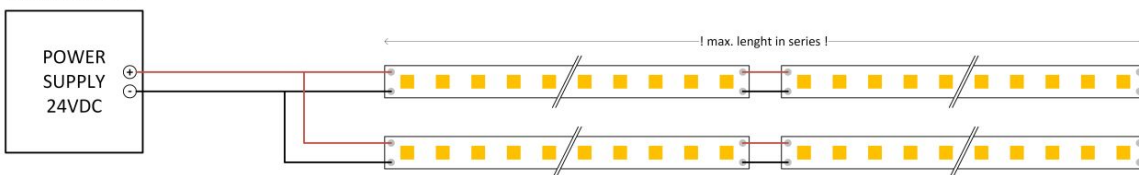

Omschrijving:

Ledstrip dotsfree 240LED/m 2110 CRI90 5500K IP67

LED strip 120DOT is uitgerust met 240 LEDs type SMD2110 per meter. Kenmerkend voor deze nieuwe generatie ledchips zijn de kleinere afmetingen, sterkere behuizing, hoge kleurconsistentie SDCM<3 BIN1 en hoge kleurweergave CRI90. Dankzij het hoge aantal LEDs per meter bekomt men in elk type profiel een mooie egale verlichting zonder zichtbare leddots. Aansluitspanning 24VDC, in te korten elke 3,3 cm. Kleurweergave CRI90, lichtbundel 120°. Levensduur 50.000h L80B20. Voorzien van voorgesoldeerde aansluitkabels van 30cm aan beide zijden. Maximum 15m in serie verbinden indien voeding aan één zijde! Toepassing: egale sfeerverlichting zonder zichtbare lichtpunten. Geleverd inclusief 5 eindkapjes met kabelinvoer, 5 eindkapjes zonder kabelinvoer en een tube siliconen.

Afmeting en materiaal eigenschappen

Afmetingen (LxBxH)	5000x9x4mm
Buigradius (mm)	60
Kleinste sectie (mm)	33,33
Gewicht (kg)	0,2
Kleur	wit
Werktemperatuur (°C)	-20~+45
IP waarde	IP67
Aantal in bulk	20
Minimum bestelaantal	1

Lumen distribution

Distance curve:

Spectrum distribution

Lumendrop

Afmetingen

Aansluitschema

BASIC ON/OFF

DIMMING