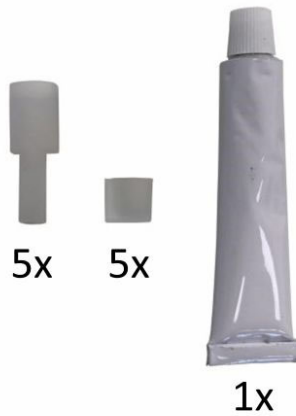

Omschrijving:

Ledstrip dotsfree 240LED/m 2110 CRI90 5500K IP67

LED strip 120DOT is uitgerust met 240 LEDs type SMD2110 per meter. Kenmerkend voor deze nieuwe generatie ledchips zijn de kleinere afmetingen, sterkere behuizing, hoge kleurconsistentie SDCM<3 BIN1 en hoge kleurweergave CRI90. Dankzij het hoge aantal LEDs per meter bekomt men in elk type profiel een mooie egale verlichting zonder zichtbare leddots. Aansluitspanning 24VDC, in te korten elke 3,3 cm. Kleurweergave CRI90, lichtbundel 120°. Levensduur 50.000h L80B20. Voorzien van voorgesoldeerde aansluitkabels van 30cm aan beide zijden. Maximum 15m in serie verbinden indien voeding aan één zijde! Toepassing: egale sfeerverlichting zonder zichtbare lichtpunten. Geleverd inclusief 5 eindkapjes met kabelinvoer, 5 eindkapjes zonder kabelinvoer en een tube siliconen.

Afmeting en materiaal eigenschappen

Afmetingen (LxBxH)	5000x9x4mm
Buigradius (mm)	60
Kleinste sectie (mm)	33,33
Gewicht (kg)	0,2
Kleur	wit
Werktemperatuur (°C)	-20~+45
IP waarde	IP67
Aantal in bulk	20
Minimum bestelaantal	1

Lumen distribution

Distance curve:

Spectrum distribution

Lumendrop

Afmetingen

Aansluitschema

BASIC ON/OFF

DIMMING