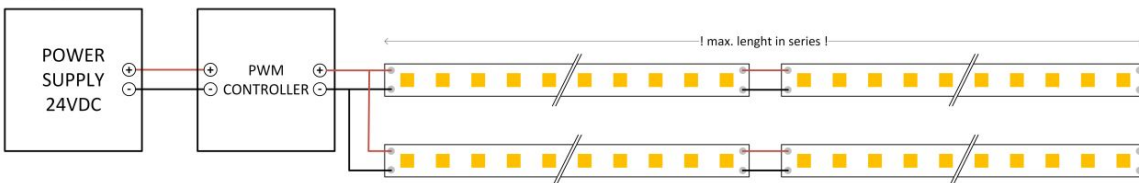

Omschrijving:

Ledstrip dotsfree 240LED/m 2110 CRI90 5500K IP67

LED strip 120DOT is uitgerust met 240 LEDs type SMD2110 per meter. Kenmerkend voor deze nieuwe generatie ledchips zijn de kleinere afmetingen, sterkere behuizing, hoge kleurconsistentie SDCM<3 BIN1 en hoge kleurweergave CRI90. Dankzij het hoge aantal LEDs per meter bekomt men in elk type profiel een mooie egale verlichting zonder zichtbare leddots. Aansluitspanning 24VDC, in te korten elke 3,3 cm. Kleurweergave CRI90, lichtbundel 120°. Levensduur 50.000h L80B20. Voorzien van voorgesoldeerde aansluitkabels van 30cm aan beide zijden. Maximum 15m in serie verbinden indien voeding aan één zijde! Toepassing: egale sfeerverlichting zonder zichtbare lichtpunten. Geleverd inclusief 5 eindkapjes met kabelinvoer, 5 eindkapjes zonder kabelinvoer en een tube siliconen.

Afmeting en materiaal eigenschappen

Afmetingen (LxBxH)	5000x9x4mm
Buigradius (mm)	60
Kleinste sectie (mm)	33,33
Gewicht (kg)	0,2
Kleur	wit
Werktemperatuur (°C)	-20~+45
IP waarde	IP67
Aantal in bulk	20
Minimum bestelaantal	1

Lumen distribution

Distance curve:

Spectrum distribution

Lumendrop

Afmetingen

Aansluitschema

BASIC ON/OFF

DIMMING

Type	Max. length in serie
64LED	12m
120LED	15m
120DOT	15m
120MLED	10m
128LED	10m
140FSLED	8m
160LED	8m
160POW	4m
196SDOT	15m
240DOT	9m
350DOT	8m
60BLE	5m
120SIDE	11m