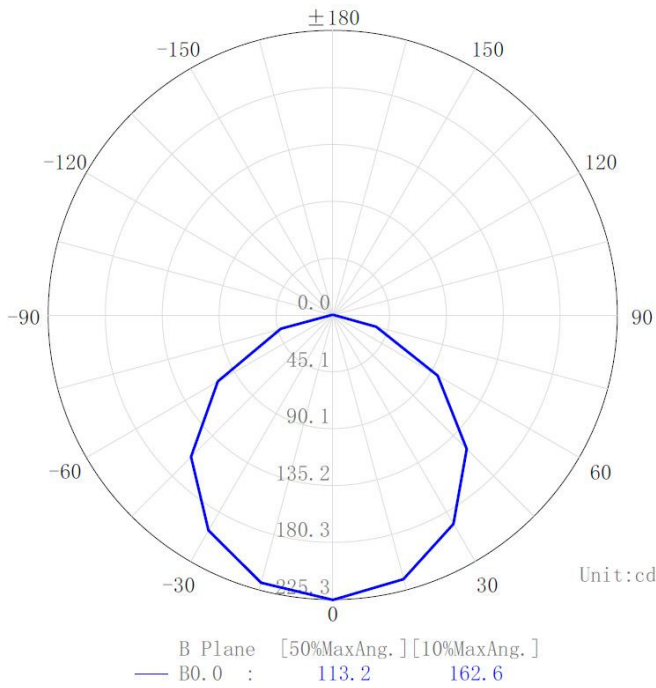

Lumen distribution

Distance curve: