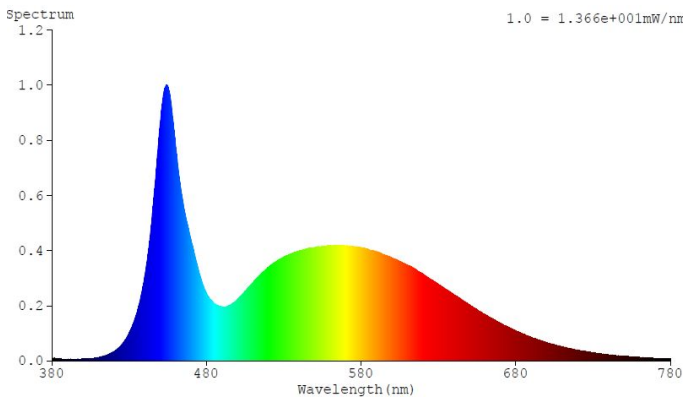

Omschrijving:

Ledstrip dotsfree 240LED/m 2110 CRI90 5500K IP67

LED strip 120DOT is uitgerust met 240 LEDs type SMD2110 per meter. Kenmerkend voor deze nieuwe generatie ledchips zijn de kleinere afmetingen, sterkere behuizing, hoge kleurconsistentie SDCM<3 BIN1 en hoge kleurweergave CRI90. Dankzij het hoge aantal LEDs per meter bekomt men in elk type profiel een mooie egale verlichting zonder zichtbare leddots. Aansluitspanning 24VDC, in te korten elke 3,3 cm. Kleurweergave CRI90, lichtbundel 120°. Levensduur 50.000h L80B20. Voorzien van voorgesoldeerde aansluitkabels van 30cm aan beide zijden. Maximum 15m in serie verbinden indien voeding aan één zijde! Toepassing: egale sfeerverlichting zonder zichtbare lichtpunten. Geleverd inclusief 5 eindkapjes met kabelinvoer, 5 eindkapjes zonder kabelinvoer en een tube siliconen.

Afmeting en materiaal eigenschappen

Afmetingen (LxBxH)	5000x9x4mm
Buigradius (mm)	60
Kleinste sectie (mm)	33,33
Gewicht (kg)	0,2
Kleur	wit
Werktemperatuur (°C)	-20~+45
IP waarde	IP67
Aantal in bulk	20
Minimum bestelaantal	1

Lumen distribution

Distance curve:

Spectrum distribution

Lumendrop

Afmetingen

Aansluitschema

BASIC ON/OFF

DIMMING