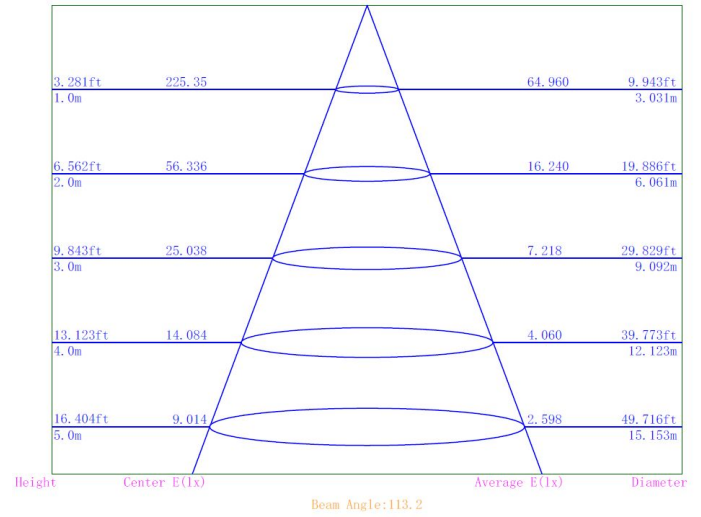

Omschrijving:

Ledstrip dotsfree 240LED/m 2110 CRI90 5500K IP67

LED strip 120DOT is uitgerust met 240 LEDs type SMD2110 per meter. Kenmerkend voor deze nieuwe generatie ledchips zijn de kleinere afmetingen, sterkere behuizing, hoge kleurconsistentie SDCM<3 BIN1 en hoge kleurweergave CRI90. Dankzij het hoge aantal LEDs per meter bekomt men in elk type profiel een mooie egale verlichting zonder zichtbare leddots. Aansluitspanning 24VDC, in te korten elke 3,3 cm. Kleurweergave CRI90, lichtbundel 120°. Levensduur 50.000h L80B20. Voorzien van voorgesoldeerde aansluitkabels van 30cm aan beide zijden. Maximum 15m in serie verbinden indien voeding aan één zijde! Toepassing: egale sfeerverlichting zonder zichtbare lichtpunten. Geleverd inclusief 5 eindkapjes met kabelinvoer, 5 eindkapjes zonder kabelinvoer en een tube siliconen.

Afmeting en materiaal eigenschappen

Afmetingen (LxBxH)	5000x9x4mm
Buigradius (mm)	60
Kleinste sectie (mm)	33,33
Gewicht (kg)	0,2
Kleur	wit
Werktemperatuur (°C)	-20~+45
IP waarde	IP67
Aantal in bulk	20
Minimum bestelaantal	1

Lumen distribution

Distance curve:

Spectrum distribution

Lumendrop

Afmetingen

Aansluitschema

BASIC ON/OFF

DIMMING

Type	Max. length in serie
64LED	12m
120LED	15m
120DOT	15m
120MLED	10m
128LED	10m
140FSLED	8m
160LED	8m
160POW	4m
196SDOT	15m
240DOT	9m
350DOT	8m
60BLE	5m
120SIDE	11m