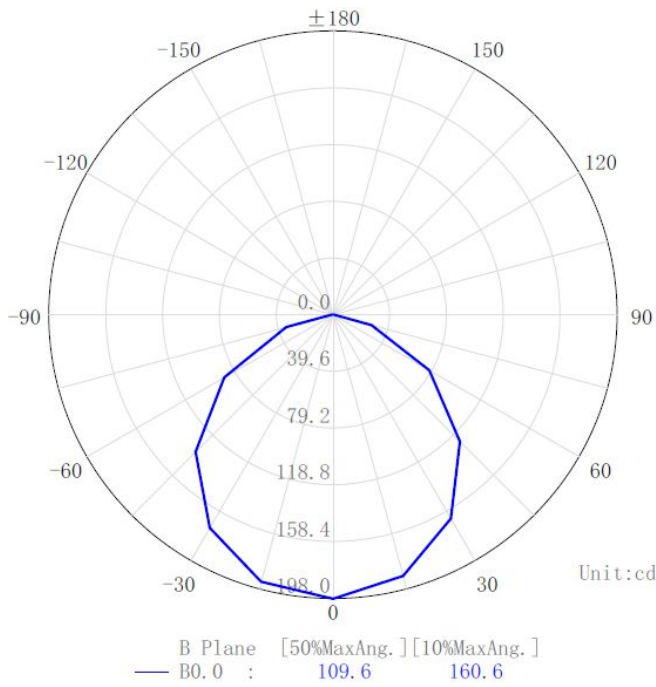

Lumen distribution

Distance curve: