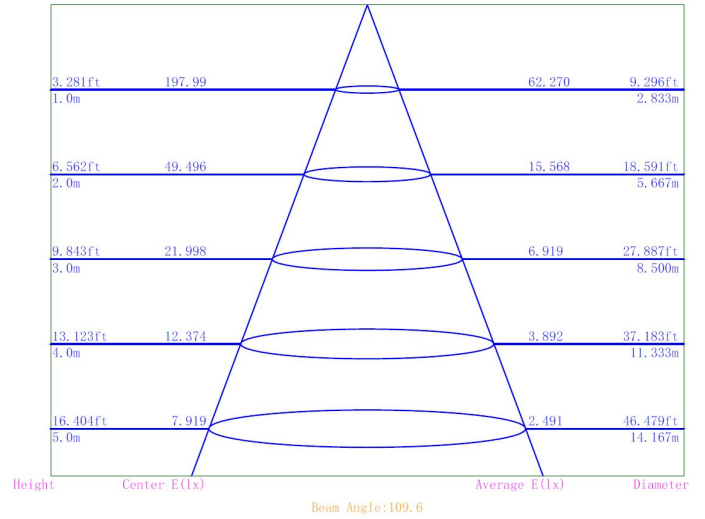

Omschrijving:

Ledstrip dotsfree 240LED/m 2110 CRI90 3000K IP67

LED strip 120DOT is uitgerust met 240 LEDs type SMD2110 per meter. Kenmerkend voor deze nieuwe generatie ledchips zijn de kleinere afmetingen, sterkere behuizing, hoge kleurconsistentie SDCM<3 BIN1 en hoge kleurweergave CRI90. Dankzij het hoge aantal LEDs per meter bekommt men in elk type profiel een mooie egale verlichting zonder zichtbare leddots. Aansluitspanning 24VDC, in te korten elke 3,3 cm. Kleurweergave CRI90, lichtbundel 120°. Levensduur 50.000h L80B20. Voorzien van voorgesoldeerde aansluitkabels van 30cm aan beide zijden. Maximum 15m in serie verbinden indien voeding aan één zijde! Toepassing: egale sfeerverlichting zonder zichtbare lichtpunten. Geleverd inclusief 5 eindkapjes met kabelinvoer, 5 eindkapjes zonder kabelinvoer en een tube siliconen.

Afmeting en materiaal eigenschappen

Afmetingen (LxBxH)	5000x9x4mm
Buigradius (mm)	60
Kleinste sectie (mm)	33,33
Gewicht (kg)	0,2
Kleur	wit
Werktemperatuur (°C)	-20~+45
IP waarde	IP67
Aantal in bulk	20
Minimum bestelaantal	1

Lumen distribution

Distance curve:

Spectrum distribution

Lumendrop

Afmetingen

Aansluitschema

BASIC ON/OFF

DIMMING

Type	Max. length in serie
64LED	12m
120LED	15m
120DOT	15m
120MLED	10m
128LED	10m
140FSLED	8m
160LED	8m
160POW	4m
196SDOT	15m
240DOT	9m
350DOT	8m
60BLE	5m
120SIDE	11m