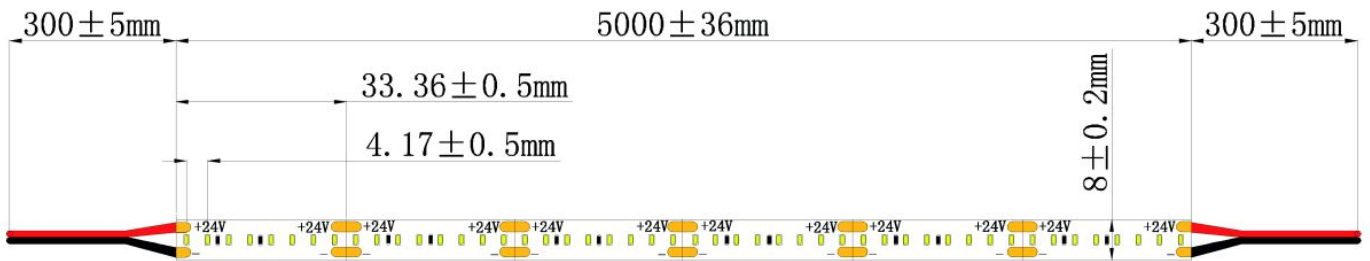

Omschrijving:

Ledstrip dotsfree 240LED/m 2110 CRI90 3000K IP67

LED strip 120DOT is uitgerust met 240 LEDs type SMD2110 per meter. Kenmerkend voor deze nieuwe generatie ledchips zijn de kleinere afmetingen, sterkere behuizing, hoge kleurconsistentie SDCM<3 BIN1 en hoge kleurweergave CRI90. Dankzij het hoge aantal LEDs per meter bekommt men in elk type profiel een mooie egale verlichting zonder zichtbare leddots. Aansluitspanning 24VDC, in te korten elke 3,3 cm. Kleurweergave CRI90, lichtbundel 120°. Levensduur 50.000h L80B20. Voorzien van voorgesoldeerde aansluitkabels van 30cm aan beide zijden. Maximum 15m in serie verbinden indien voeding aan één zijde! Toepassing: egale sfeerverlichting zonder zichtbare lichtpunten. Geleverd inclusief 5 eindkapjes met kabelinvoer, 5 eindkapjes zonder kabelinvoer en een tube siliconen.

Afmeting en materiaal eigenschappen

Afmetingen (LxBxH)	5000x9x4mm
Buigradius (mm)	60
Kleinste sectie (mm)	33,33
Gewicht (kg)	0,2
Kleur	wit
Werktemperatuur (°C)	-20~+45
IP waarde	IP67
Aantal in bulk	20
Minimum bestelaantal	1

Lumen distribution

Distance curve:

Spectrum distribution

Lumendrop

Afmetingen

Aansluitschema

BASIC ON/OFF

DIMMING

Type	Max. length in serie
64LED	12m
120LED	15m
120DOT	15m
120MLED	10m
128LED	10m
140FSLED	8m
160LED	8m
160POW	4m
196SDOT	15m
240DOT	9m
350DOT	8m
60BLE	5m
120SIDE	11m