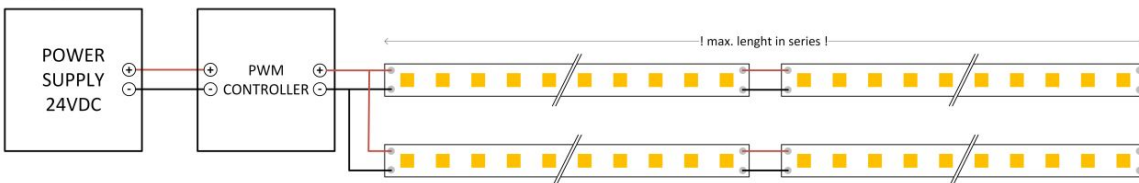

Omschrijving:

Ledstrip dotsfree 240LED/m 2110 CRI90 3000K IP67

LED strip 120DOT is uitgerust met 240 LEDs type SMD2110 per meter. Kenmerkend voor deze nieuwe generatie ledchips zijn de kleinere afmetingen, sterkere behuizing, hoge kleurconsistentie SDCM<3 BIN1 en hoge kleurweergave CRI90. Dankzij het hoge aantal LEDs per meter bekommt men in elk type profiel een mooie egale verlichting zonder zichtbare leddots. Aansluitspanning 24VDC, in te korten elke 3,3 cm. Kleurweergave CRI90, lichtbundel 120°. Levensduur 50.000h L80B20. Voorzien van voorgesoldeerde aansluitkabels van 30cm aan beide zijden. Maximum 15m in serie verbinden indien voeding aan één zijde! Toepassing: egale sfeerverlichting zonder zichtbare lichtpunten. Geleverd inclusief 5 eindkapjes met kabelinvoer, 5 eindkapjes zonder kabelinvoer en een tube siliconen.

Afmeting en materiaal eigenschappen

Afmetingen (LxBxH)	5000x9x4mm
Buigradius (mm)	60
Kleinste sectie (mm)	33,33
Gewicht (kg)	0,2
Kleur	wit
Werktemperatuur (°C)	-20~+45
IP waarde	IP67
Aantal in bulk	20
Minimum bestelaantal	1

Lumen distribution

Distance curve:

Spectrum distribution

Lumendrop

Afmetingen

Aansluitschema

BASIC ON/OFF

DIMMING

Type	Max. length in serie
64LED	12m
120LED	15m
120DOT	15m
120MLED	10m
128LED	10m
140FSLED	8m
160LED	8m
160POW	4m
196SDOT	15m
240DOT	9m
350DOT	8m
60BLE	5m
120SIDE	11m