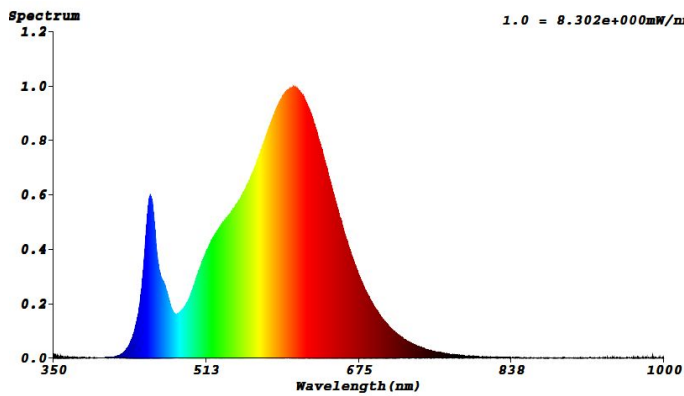

Omschrijving:

Ledstrip dotsfree 240LED/m 2110 CRI90 3000K IP67

LED strip 120DOT is uitgerust met 240 LEDs type SMD2110 per meter. Kenmerkend voor deze nieuwe generatie ledchips zijn de kleinere afmetingen, sterkere behuizing, hoge kleurconsistentie SDCM<3 BIN1 en hoge kleurweergave CRI90. Dankzij het hoge aantal LEDs per meter bekommt men in elk type profiel een mooie egale verlichting zonder zichtbare leddots. Aansluitspanning 24VDC, in te korten elke 3,3 cm. Kleurweergave CRI90, lichtbundel 120°. Levensduur 50.000h L80B20. Voorzien van voorgesoldeerde aansluitkabels van 30cm aan beide zijden. Maximum 15m in serie verbinden indien voeding aan één zijde! Toepassing: egale sfeerverlichting zonder zichtbare lichtpunten. Geleverd inclusief 5 eindkapjes met kabelinvoer, 5 eindkapjes zonder kabelinvoer en een tube siliconen.

Afmeting en materiaal eigenschappen

Afmetingen (LxBxH)	5000x9x4mm
Buigradius (mm)	60
Kleinste sectie (mm)	33,33
Gewicht (kg)	0,2
Kleur	wit
Werktemperatuur (°C)	-20~+45
IP waarde	IP67
Aantal in bulk	20
Minimum bestelaantal	1

Lumen distribution

Distance curve:

Spectrum distribution

Lumendrop

Afmetingen

Aansluitschema

BASIC ON/OFF

DIMMING