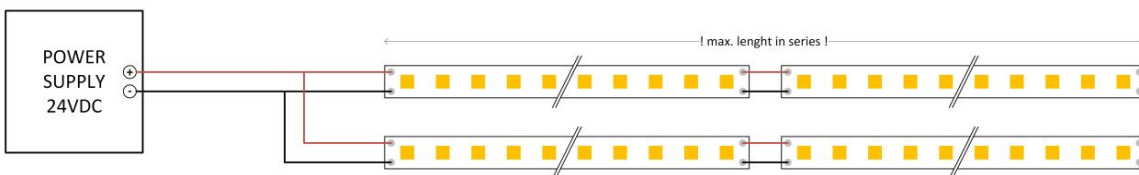

Omschrijving:

Ledstrip dotsfree 240LED/m 2110 CRI90 3000K IP67

LED strip 120DOT is uitgerust met 240 LEDs type SMD2110 per meter. Kenmerkend voor deze nieuwe generatie ledchips zijn de kleinere afmetingen, sterkere behuizing, hoge kleurconsistentie SDCM<3 BIN1 en hoge kleurweergave CRI90. Dankzij het hoge aantal LEDs per meter bekommt men in elk type profiel een mooie egale verlichting zonder zichtbare leddots. Aansluitspanning 24VDC, in te korten elke 3,3 cm. Kleurweergave CRI90, lichtbundel 120°. Levensduur 50.000h L80B20. Voorzien van voorgesoldeerde aansluitkabels van 30cm aan beide zijden. Maximum 15m in serie verbinden indien voeding aan één zijde! Toepassing: egale sfeerverlichting zonder zichtbare lichtpunten. Geleverd inclusief 5 eindkapjes met kabelinvoer, 5 eindkapjes zonder kabelinvoer en een tube siliconen.

Afmeting en materiaal eigenschappen

Afmetingen (LxBxH)	5000x9x4mm
Buigradius (mm)	60
Kleinste sectie (mm)	33,33
Gewicht (kg)	0,2
Kleur	wit
Werktemperatuur (°C)	-20~+45
IP waarde	IP67
Aantal in bulk	20
Minimum bestelaantal	1

Lumen distribution

Distance curve:

Spectrum distribution

Lumendrop

Afmetingen

Aansluitschema

BASIC ON/OFF

DIMMING